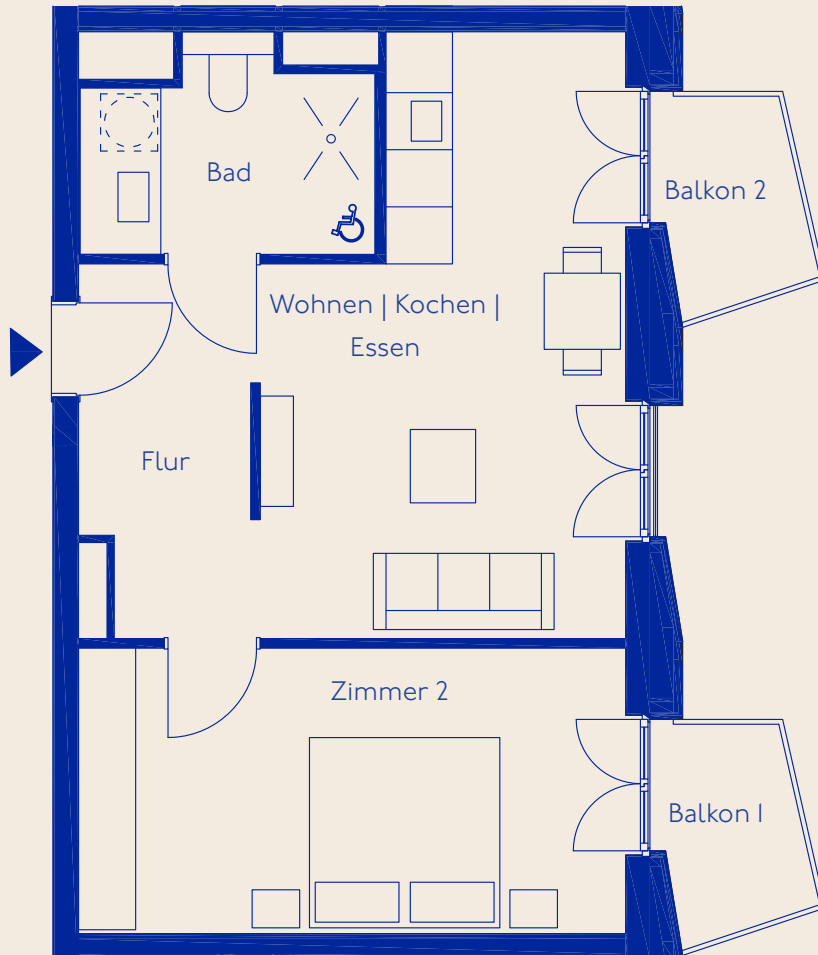

ZIEGERT

Wohnung 163

6. OBERGESCHOSS

2-Zimmer-Wohnung

NO. 01.06.03

WOHNUNGSTYP B_VI

BARRIEREFREI

| | |
|----------------------------------|----------------------|
| Wohnen Kochen Essen | 21,71 m ² |
| Zimmer 2 | 17,47 m ² |
| Flur | 6,97 m ² |
| Bad | 6,18 m ² |
| Balkon 1* (3,04 m ²) | 1,52 m ² |
| Balkon 2* (3,04 m ²) | 1,52 m ² |

Wohnfläche gesamt 55,37 m²

* Austritte/Balkone/Terrassen/Loggien werden bis 25 m² zu 50 % und ab 25 m² zu 10 % berechnet.