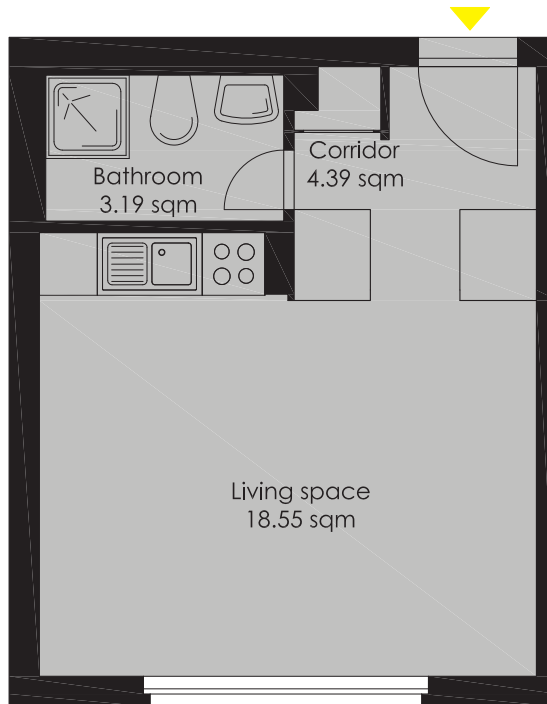

# 4<sup>TH</sup> FLOOR

4. Obergeschoss

# SHOW APARTMENT

Musterwohnung

Darmstädter Str. 9

# SHOW APARTMENT 24

Musterwohnung Wohnung 24

Darmstädter Str. 9  
10707 Berlin

Front Building  
1 room  
about 27 sqm

Vorderhaus  
1 Zimmer  
ca. 27m<sup>2</sup>

Bathroom *Bad*  
Corridor *Flur*  
Living space *Wohnraum*  
sqm *m<sup>2</sup>*