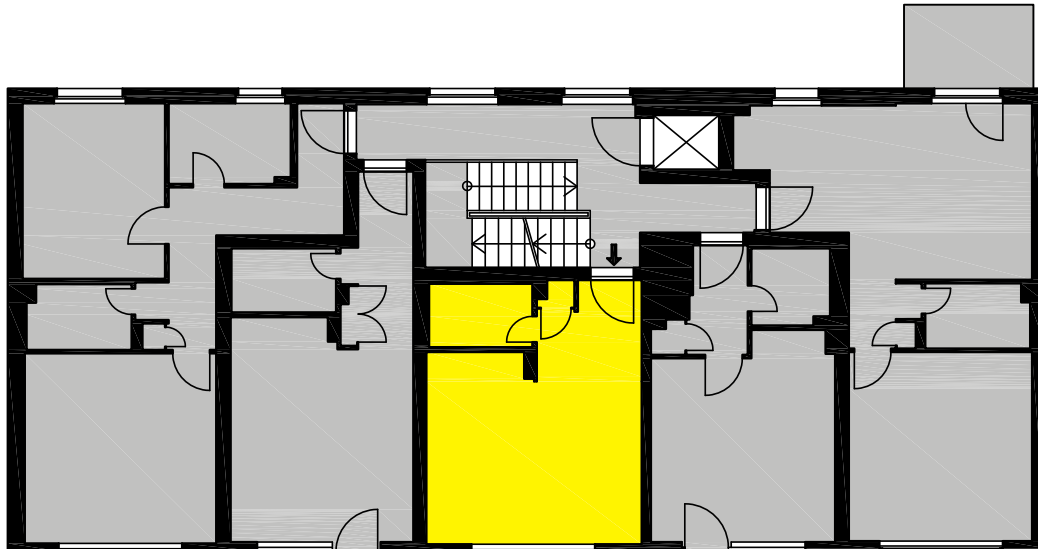

# 4<sup>TH</sup> FLOOR

4. Obergeschoss

# SHOW APARTMENT

Musterwohnung

Darmstädter Str. 9

# SHOW APARTMENT 24

Musterwohnung Wohnung 24

Darmstädter Str. 9  
10707 Berlin

Front Building  
1 room  
about 27 sqm

Vorderhaus  
1 Zimmer  
ca. 27m<sup>2</sup>

Bathroom *Bad*  
Corridor *Flur*  
Living space *Wohnraum*  
sqm *m<sup>2</sup>*