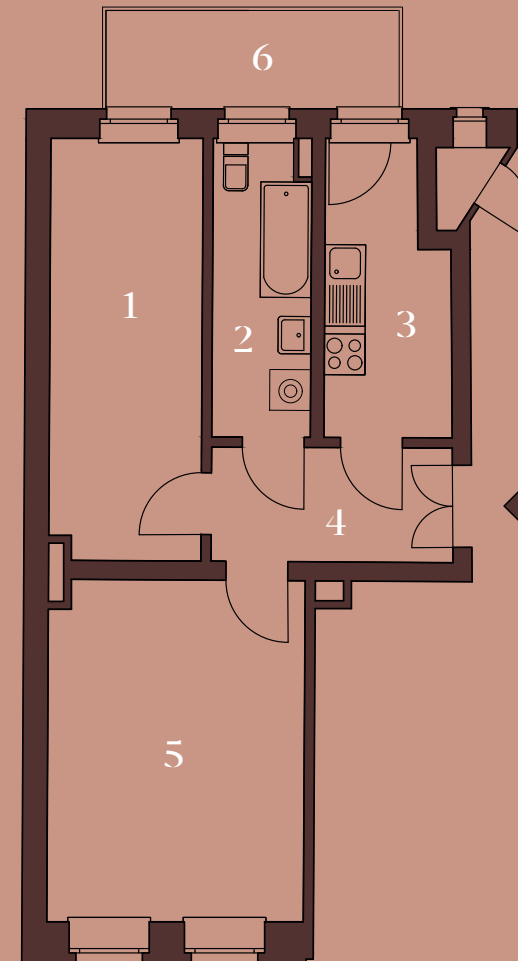

WE 07, 2. OG. RECHTS

2-Zimmer-Wohnung

1	ZIMMER 1	13,8 m ²
2	BADEZIMMER	6,2 m ²
3	KÜCHE	7,4 m ²
4	FLUR	6,0 m ²
5	ZIMMER 2	18,9 m ²
6	BALKON	7,0 m ²
GESAMTWOHNFLÄCHE		55,8 m ²

Die Balkonflächen sind zu 50 % in die Wohnfläche eingerechnet