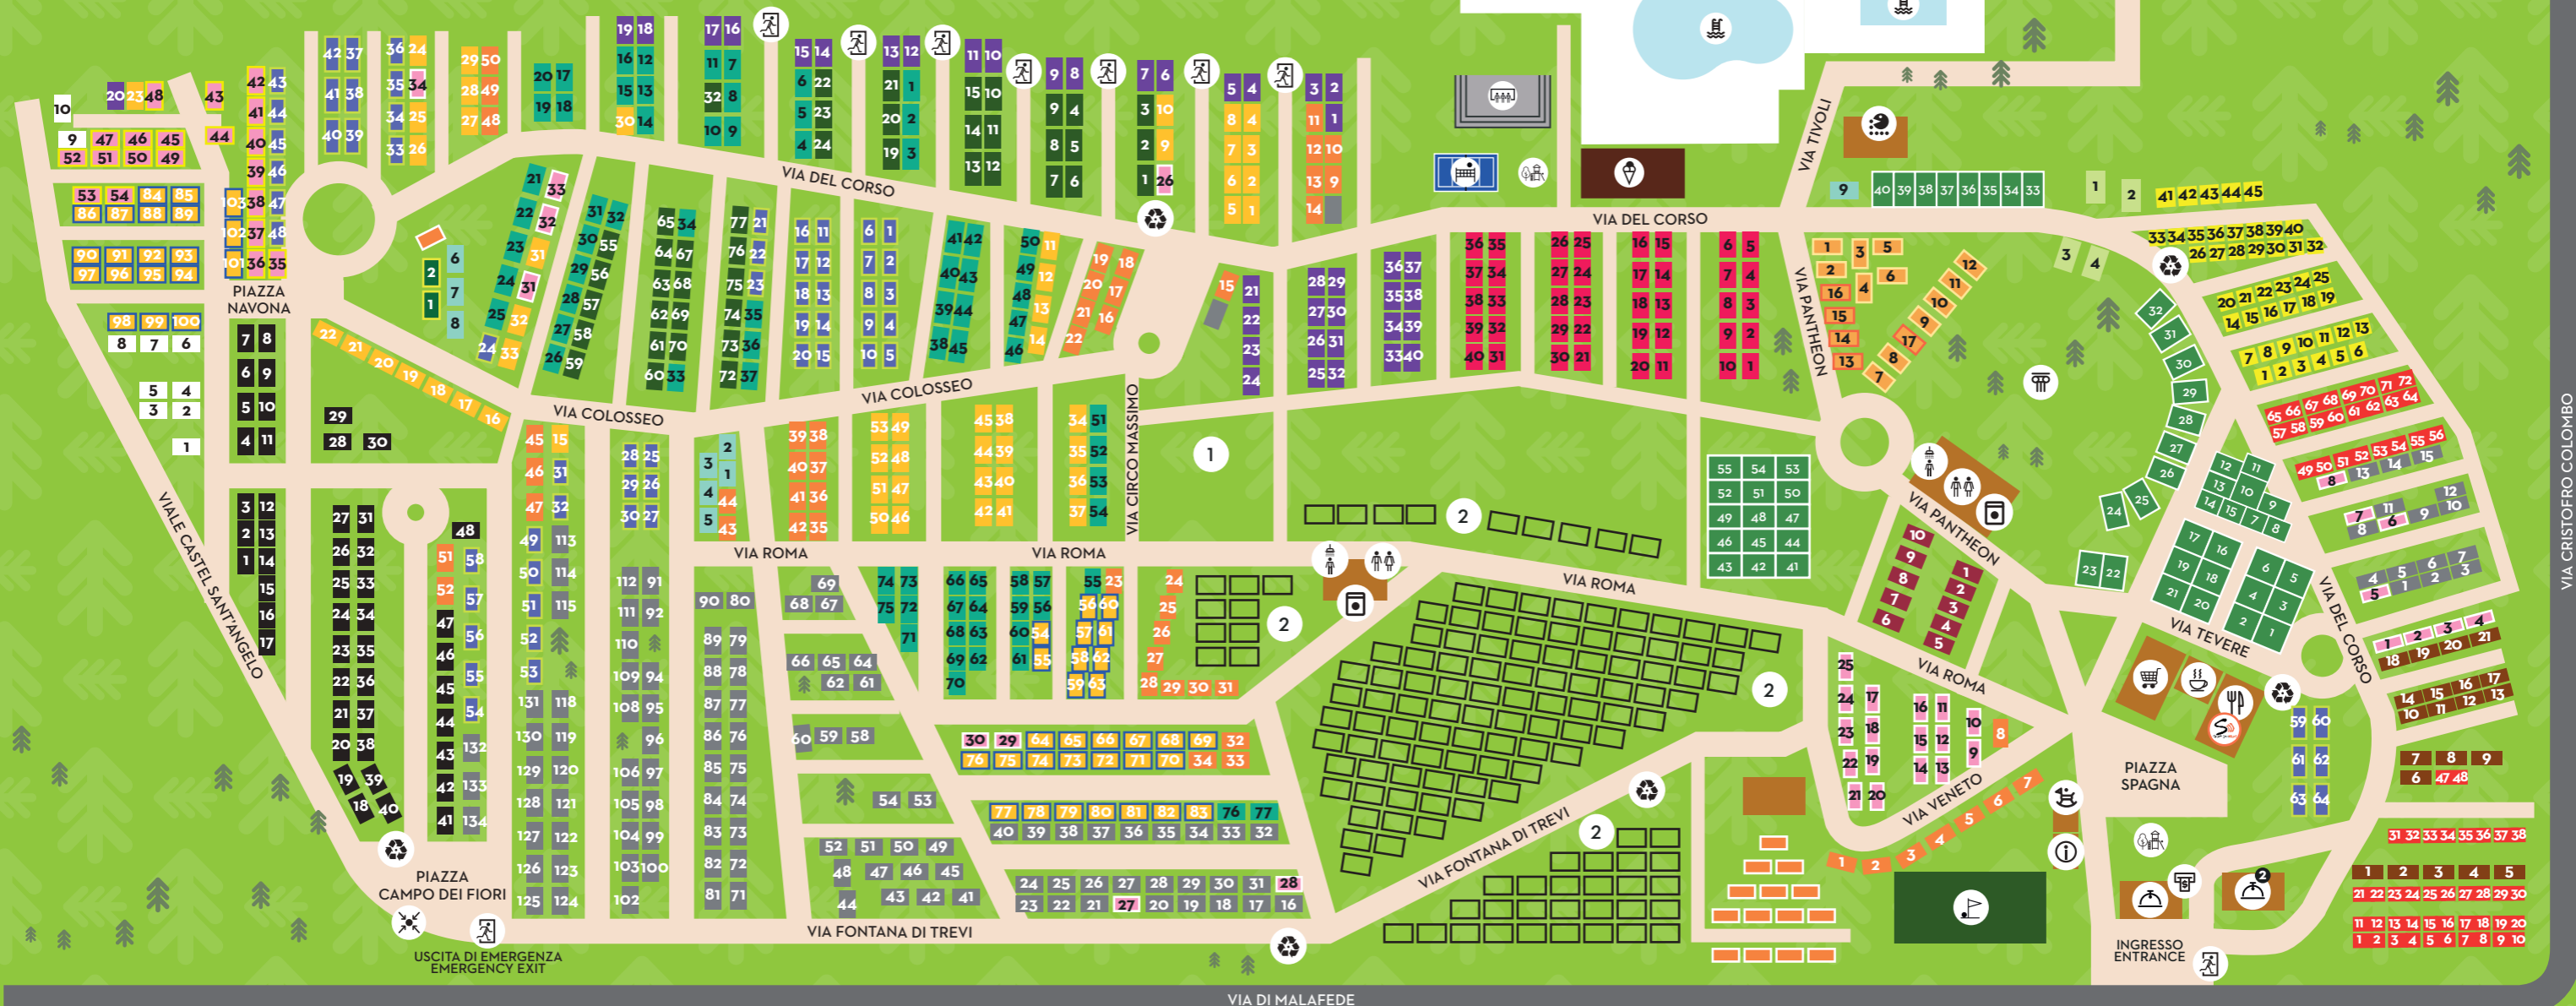

FOLLOW US

/CampingFabulous
 /HumanVillage

BUNGALOW	ROAN	GELATERIA ICE CREAM SHOP	CALCETTO MINI SOCCER	DOCCE SHOWERS
BUNGALOW SUPERIOR	HUMAN TRAVEL	BAR PISCINA POOL BAR	BEACH VOLLEY	PARCO GIOCHI PLAYGROUND
BOTTICELLI	EUROCAMP	SOS AREA MEETING POINT	MINIGOLF	RECEPTION AGENZIE TOUR OPERATORS RECEPTION
GIOTTO	HOMAIR	BANCOMAT ATM	TENNIS	LAVANDERIA LAUNDRY
GIOTTO PLUS	CANVAS	USCITA EMERGENZA EMERGENCY EXIT	DIREZIONE RECEPTION	RACCOLTA RIFIUTI RECYCLING AREA
LEONARDO	KALAHARI TENTS	PISCINE SWIMMING POOLS	MARKET	GAMES ROOM SALA GIOCHI
LEONARDO PLUS	SERENGETI L TENTS / SAFARI	AREA ARCHEOLOGICA ARCHEOLOGICAL SITE	RISTORANTE RESTAURANT PIZZERIA TAKE AWAY	PIAZZOLE PER TENDE TENT PITCHES
BOTTICELLI PLUS	SERENGETI XL TENTS / SAFARI	MINI CLUB	INFOPOINT	STAGIONALI SEASONAL
GREENY	SWEET DREAMS TENTS	ANFITEATRO AMPHITHEATRE	DOG AREA	
EDEN	PITCHES	BAGNI TOILETS		
LEONARDO-WAIKIKI				
GIOTTO-FIJI				
CHALET				

TAKE AWAY & POOL BAR

**ORDINA DALL'APP
SALTA LA FILA
RITIRA QUANDO È PRONTO**

CERCA IL SIMBOLO DI SmartTouch Menu
NEI NOSTRI TAKE AWAY E POOL BAR
INQUADRA IL QR CODE, ORDINA E RITIRA!

TAKE AWAY & POOL BAR

**ORDER FROM THE APP
SKIP THE LINE
WHEN IT'S READY,
COLLECT YOUR ORDER**

LOOK FOR THE SmartTouch Menu SYMBOL
IN OUR TAKE AWAY AND POOL BAR
SCAN THE QR CODE, ORDER AND COLLECT!

PRONTI, CON CURA
Misure di sicurezza e norme di comportamento
 Giorno per giorno abbiamo lavorato e continuiamo a lavorare sulle misure di sicurezza e sulle norme di comportamento per offrire i servizi di sempre con una cura ancora maggiore.

Per maggiori informazioni inquadra il qr-code con il tuo smartphone e consulta la nostra pagina web dedicata.

READY, WITH CARE
Safety Measures and Rules of Conduct
 Day after day, we have worked and continue to work on our safety measures and rules of conduct in order to offer the same services as always but with ever-increasing care.