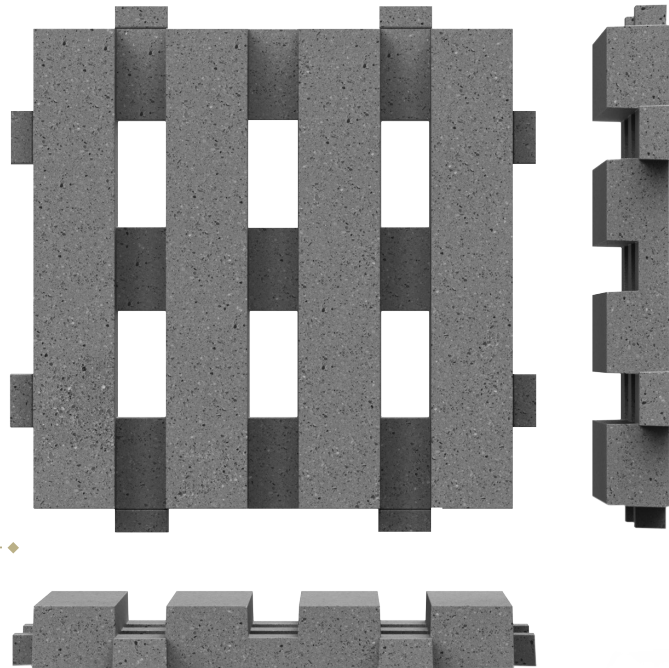

Eigenschappen

Afmeting: 100x100x12 cm

Gewicht: 178 kg

Eigenschappen: 30% waterpasserend

Samenstelling: 50% gerecycled materiaal

Kleuren: in grijs en antraciet leverbaar

Structuur: Open structuur (Schellevis)

Toepassingen: oprit, tuinen,
parkeervoorzieningen en openbare ruimtes

Bekijk productvideo