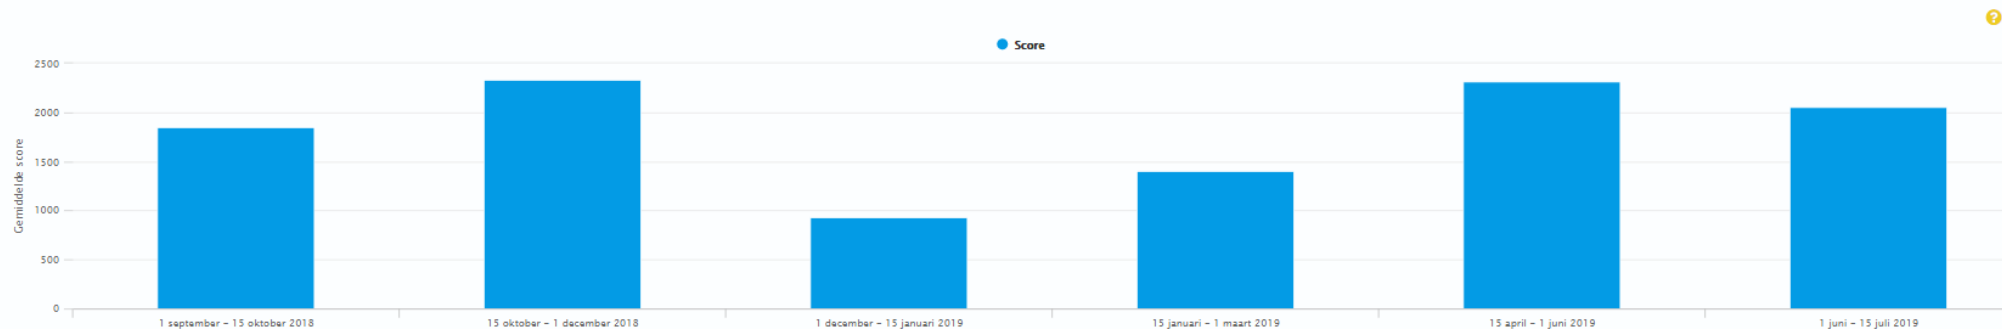

SCORES

Inzicht in scores

Kennistest scores

Challenge scores

Keurmerk Veilig en Duurzaam op weg

Omschrijving en organisatiescore	Keurmerk niveau 1	Keurmerk niveau 2	Keurmerk niveau 3
Deelnamepercentlage (65%)	✓ (> 40%)	✓ (> 50%)	✗ (> 65%)
Kennistestscore Het Nieuwe Rijden (79%)	✓ (> 60%)	✓ (> 70%)	✓ (> 75%)
Kennistestscore Verkeersregels (70%)	✓ (> 60%)	✓ (> 70%)	✗ (> 75%)
Kennistestscore Verkeersinzicht (65%)	✓ (> 60%)	✗ (> 70%)	✗ (> 75%)