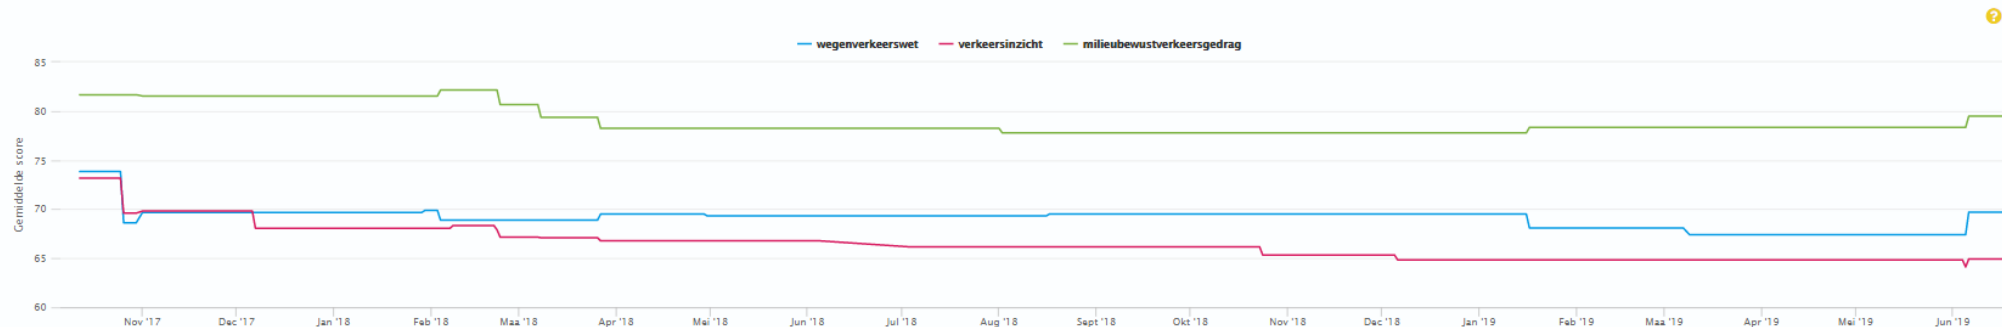

SCORES

Inzicht in scores

Kennistest scores

Challenge scores

Keurmerk Veilig en Duurzaam op weg

Omschrijving en organisatiescore	Keurmerk niveau 1	Keurmerk niveau 2	Keurmerk niveau 3
Deelnamepercentlage (65%)	✓ (> 40%)	✓ (> 50%)	✗ (> 65%)
Kennistestscore Het Nieuwe Rijden (79%)	✓ (> 60%)	✓ (> 70%)	✓ (> 75%)
Kennistestscore Verkeersregels (70%)	✓ (> 60%)	✓ (> 70%)	✗ (> 75%)
Kennistestscore Verkeersinzicht (65%)	✓ (> 60%)	✗ (> 70%)	✗ (> 75%)