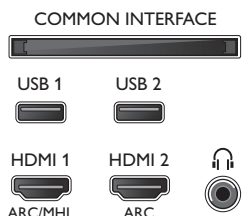

Connections

Side