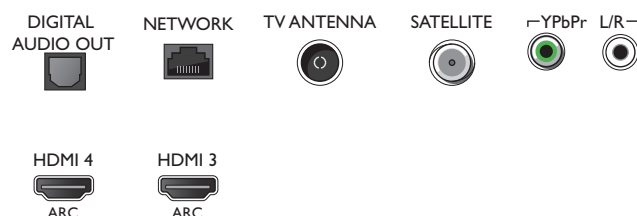

Connections

Side

Bottom

Ausstellungsdatum
2017-03-28

Version: 6.3.1

12 NC: 8670 001 44391
EAN: 87 18863 01157 7

© 2017 Koninklijke Philips N.V.
Alle Rechte vorbehalten.

Technische Daten können ohne vorherige Ankündigung geändert werden. Die Marken sind Eigentum von Koninklijke Philips N.V. oder der jeweiligen Firmen.