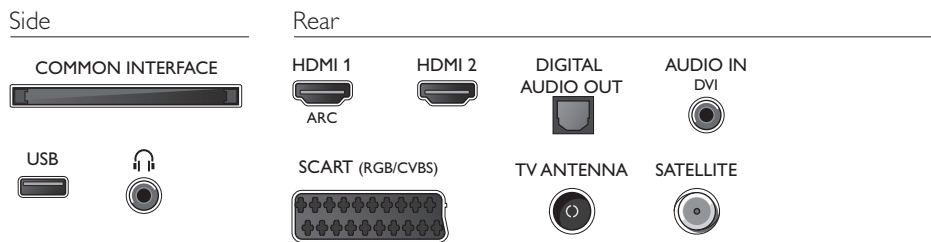

- Musikwiedergabeformate: AAC, MP3, WAV, WMA (v2 bis v9.2)
- Bildwiedergabeformate: JPEG, BMP, GIF, PNG

Unterstützte Display-Auflösung

- Computereingänge: bis zu 1920 x 1080 bei 60 Hz
- Videoeingänge: 24, 25, 30, 50, 60 Hz, bis zu 1920 x 1080p

Tuner/Empfang/Übertragung

- Digitales Fernsehen: DVB-T/T2/T2-HD/C/S/S2
- MPEG-Unterstützung: MPEG2, MPEG4
- Videowiedergabe: NTSC, PAL, Secam

Leistung

- Netzstrom: AC: 220 bis 240 V, 50/60 Hz
- Umgebungstemperatur: 5 °C bis 35 °C
- Stromversorgung mit EU-Energie-Label: 35 W
- Jährlicher Energieverbrauch: 52 kWh
- Energieeffizienzklasse: A
- Standby-Stromverbrauch: < 0,3 W
- Stromverbrauch (ausgeschaltet): < 0,3 W
- Energiesparfunktionen: Ausschalt-Timer, Eco mode (Ökomodus), Bildabschaltung (bei Radiobetrieb)
- Bleihaltig: Ja*
- Quecksilbergehalt: 0 mg

Abmessungen

- Abmessungen Box (B x H x T): 798 x 520 x 140 mm
- Abmessungen Gerät (B x H x T): 726,5 x 425,36 x 63,6 mm
- Breitenabstand des Standfußes: 343,57 mm
- Abmessungen Gerät inkl. Fuß (B x H x T): 726,5 x 479 x 184,64 mm
- Produktgewicht: 4,8 kg
- Produktgewicht (+ Ständer): 4,85 kg
- Gewicht (inkl. Verpackung): 6,7 kg
- VESA-kompatible Wandhalterung: 100 x 100 mm

Zubehör

- Mitgeliefertes Zubehör: Fernbedienung, 2 AAA-Batterien, Tischfuß, Netzkabel, Kurzanleitung, Broschüre zu rechtlichen und Sicherheitsinformationen, Garantiekarte

Connections

Ausstellungsdatum
2017-03-22

Version: 1.3.1

12 NC: 8670 001 44246
EAN: 87 18863 01122 5

© 2017 Koninklijke Philips N.V.
Alle Rechte vorbehalten.

Technische Daten können ohne vorherige Ankündigung geändert werden. Die Marken sind Eigentum von Koninklijke Philips N.V. oder der jeweiligen Firmen.

www.philips.com

* EPG und der darin angezeigte Sendezeitraum (bis zu 8 Tage) ist vom Land und Anbieter abhängig.

* Energieverbrauch in kWh pro Jahr, beruhend auf dem Stromverbrauch des Fernsehers, wenn dieser 4 Stunden pro Tag an 365 Tagen in Betrieb ist. Der tatsächliche Energieverbrauch hängt davon ab, wie der Fernseher verwendet wird.

* Der Fernseher unterstützt DVB-T-Empfang für Free-to-Air-Übertragungen. Bestimmte DVB-T-Betreiber werden möglicherweise nicht unterstützt. Eine aktuelle Liste dieser Betreiber finden Sie in den FAQs auf der Philips Support-Website. Bei einigen Betreibern sind Conditional Access und ein Abonnement erforderlich. Weitere Informationen erhalten Sie von Ihrem Betreiber.

* (Philips) nur mit spezifischem Philips Player kompatibel.

* Einige Komponenten dieses Fernsehers, bei denen technologisch keine Alternative besteht, enthalten Blei. Dies entspricht der geltenden Ausnahmeregelung der RoHS-Richtlinie.