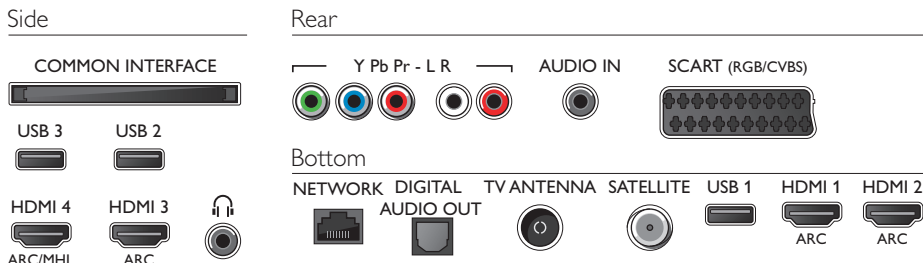

Abmessungen

- Abmessungen Box (B x H x T): 1338 x 840 x 160 mm
- Abmessungen Gerät (B x H x T): 1239,2 x 722,77 x 85,7 mm
- Abmessungen Gerät inkl. Fuß (B x H x T): 1239,2 x 692,78 x 234,84 mm
- Breitenabstand des Standfußes: 1239,2 mm
- Produktgewicht: 16,75 kg
- Produktgewicht (+ Ständer): 17,42 kg
- Gewicht (inkl. Verpackung): 21,78 kg
- VESA-kompatible Wandhalterung: 400 x 200 mm

Zubehör

- Mitgeliefertes Zubehör: Fernbedienung, 2 AAA-Batterien, Netzkabel, Kurzanleitung, Broschüre zu rechtlichen und Sicherheitsinformationen, Tischfuß

Connections

Ausstellungsdatum
2017-07-04

Version: 8.1.1