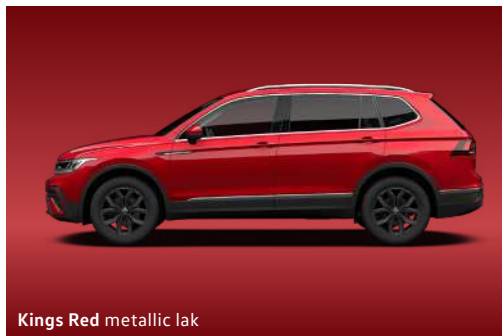

02 Exterieur / kleuren

	Netto Catalogusprijs Excl. BTW	Consumenten- adviesprijs Incl. BTW	Life	Life Business	R-line	R-Line Business
Kings Red metallic lak	€ 636	770	○	○	-	-
Deep Black Pareffect metallic lak	€ 512	620	○	○	○	○
Oryx White Pareffect metallic lak	€ 860	1.040	○	○	○	○