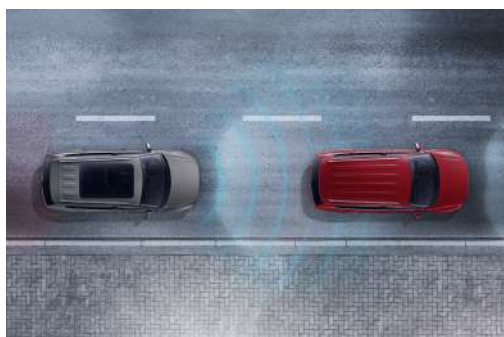

04 Opties

Boek nu een proefrit op [volkswagen.nl](https://www.volkswagen.nl)

	Netto Catalogusprijs Excl. BTW	Consumentenadviesprijs Incl. BTW	Life	Life Business	R-line	R-Line Business
Diefstalalarm	€ 298	360	○	●	○	●
Reservewiel, plaatsbesparend	€ 91	110	○	○	○	○
- 18 inch stalen reservewiel						
- Krik en moersleutel						
Zij-airbags achter	€ 322	390	○	○	●	●
- Knie-airbag voor bestuurder						
- Zij-airbags en gordelspanners achter						
- Akoestisch en optisch signaal bij niet dragen van gordels achter						

Adaptive Cruise Control is standaard. In de file kan De Tiguan Allspace op die manier automatisch afremmen en optrekken (bij uitrusting met de optionele automatische DSG transmissie). In combinatie met een optioneel navigatiesysteem wordt die ACC uitgebreid met functies als anticiperende snelheidsregeling en bochtenassistentie. Je wordt dan ook geholpen om je aan de maximumsnelheid te houden doordat het systeem de plaatselijk geldende snelheidsvoorschriften overneemt. Bovendien kan het systeem aan de hand van routegegevens uit de navigatie de snelheid van de auto aanpassen in bochten, op kruisingen of afslagen en in het rotondeverkeer.