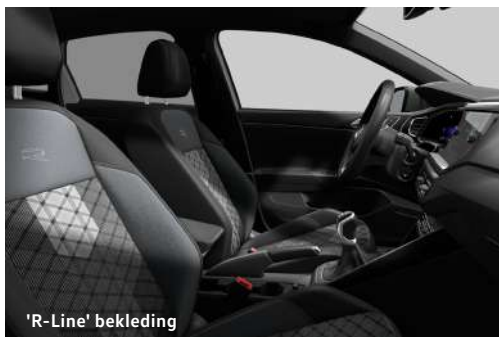

03 Interieur

Stel jouw Taigo samen
op volkswagen.nl

	Netto Catalogusprijs Excl. BTW	Consumenten- adviesprijs Incl. BTW	Taigo	Life	Life Business	R-line	R-Line Business
'R-Line' bekleding	€ 0	0	-	-	-	●	●

'R-Line' bekleding

- Bekleding: stof
- Stoeltype: Sport-comfort
- Kleur: grijs / zwart
- Hemelbekleding: zwart
- Decorinleg: 'Grey'