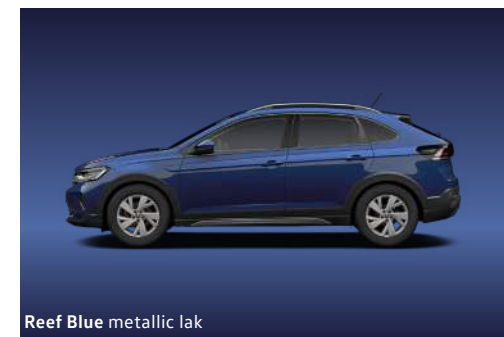

02 Exterieur / kleuren

Boek nu een proefrit op [volkswagen.nl](https://www.volkswagen.nl)

	Netto Catalogusprijs Excl. BTW	Consumentenadviesprijs Incl. BTW	Taigo	Life	Life Business	R-line	R-Line Business
Ascot Grey unilak	€ 0	0	●	●	●	●	●
Pure White unilak	€ 198	240	○	○	○	○	○
Reflex Silver metallic lak	€ 463	560	○	○	○	○	○
Reef Blue metallic lak	€ 463	560	○	○	○	○	○
Smokey Grey metallic lak	€ 463	560	○	○	○	○	○
Visual Green metallic lak	€ 463	560	○	○	○	○	○
Kings Red metallic lak	€ 587	710	○	○	○	○	○
Deep Black Pareffect metallic lak	€ 463	560	○	○	○	○	○