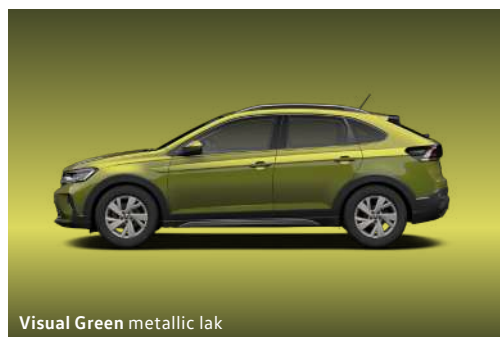

02 Exterieur / kleuren

Boek nu een proefrit op [volkswagen.nl](https://www.volkswagen.nl)

	Netto Catalogusprijs Excl. BTW	Consumentenadviesprijs Incl. BTW	Taigo	Life	Life Business	R-line	R-Line Business
Ascot Grey unilak	€ 0	0	●	●	●	●	●
Pure White unilak	€ 198	240	○	○	○	○	○
Reflex Silver metallic lak	€ 463	560	○	○	○	○	○
Reef Blue metallic lak	€ 463	560	○	○	○	○	○
Smokey Grey metallic lak	€ 463	560	○	○	○	○	○
Visual Green metallic lak	€ 463	560	○	○	○	○	○
Kings Red metallic lak	€ 587	710	○	○	○	○	○
Deep Black Pareffect metallic lak	€ 463	560	○	○	○	○	○