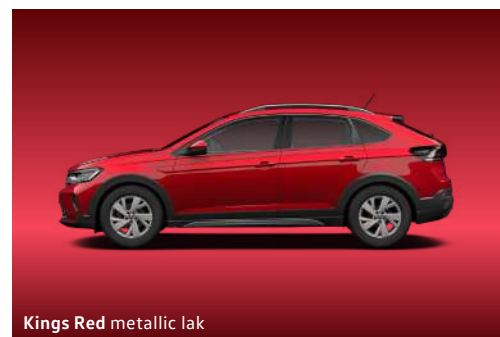

02 Exterieur / kleuren

Boek nu een proefrit op [volkswagen.nl](https://www.volkswagen.nl)

	Netto Catalogusprijs Excl. BTW	Consumentenadviesprijs Incl. BTW	Taigo	Life	Life Business	R-line	R-Line Business
Ascot Grey unilak	€ 0	0	●	●	●	●	●
Pure White unilak	€ 198	240	○	○	○	○	○
Reflex Silver metallic lak	€ 463	560	○	○	○	○	○
Reef Blue metallic lak	€ 463	560	○	○	○	○	○
Smokey Grey metallic lak	€ 463	560	○	○	○	○	○
Visual Green metallic lak	€ 463	560	○	○	○	○	○
Kings Red metallic lak	€ 587	710	○	○	○	○	○
Deep Black Pareffect metallic lak	€ 463	560	○	○	○	○	○