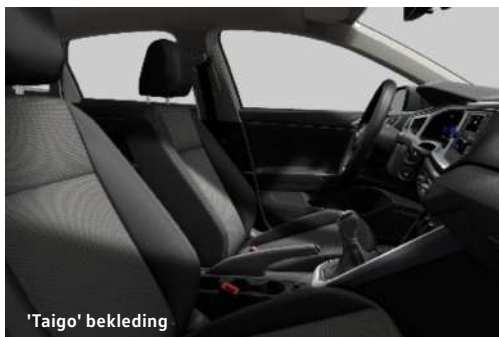

03 Interieur

Stel jouw Taigo samen
op [volkswagen.nl](https://www.volkswagen.nl)

	Netto Catalogusprijs Excl. BTW	Consumenten- adviesprijs Incl. BTW	Taigo	Life	Life Business	R-line	R-Line Business
'Taigo' bekleding - Bekleding: stof - Stoeltype: Standaard - Kleur: zwart - Hemelbekleding: lichtgrijs - Decorinleg: 'Licorice Black'	€ 0	0	●	-	-	-	-
'Life' bekleding - Bekleding: stof - Stoeltype: Comfort - Kleur: zwart - Hemelbekleding: lichtgrijs - Decorinleg: 'Lava Stone Black'	€ 0	0	-	●	●	-	-