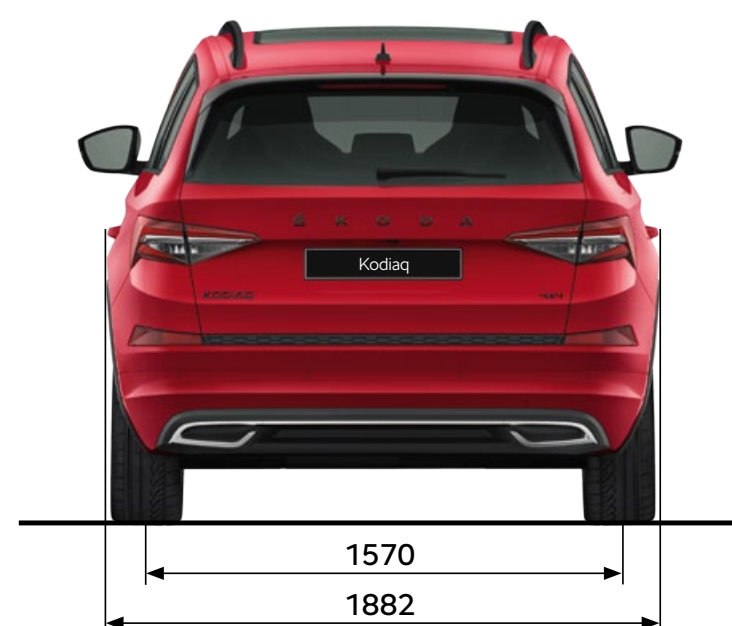

Afmetingen	5 zitplaatsen	7 zitplaatsen
Aantal deuren	5	5
Lengte (mm)	4.697	4.697
Breedte (mm)	1.882	1.882
Hoogte (mm)	1.660 / 1.681*	1.659 / 1.680*
Wielbasis (mm)	2.791	2.791
Spoorbreedte voor/achter (mm)	1.586/1.576	1.586/1.576
Tot aan achterbank (l)	835 / [725]	835 / [725]
Tot aan voorstoelen (l)	2.065 / [2.005]	2.065 / [2.005]