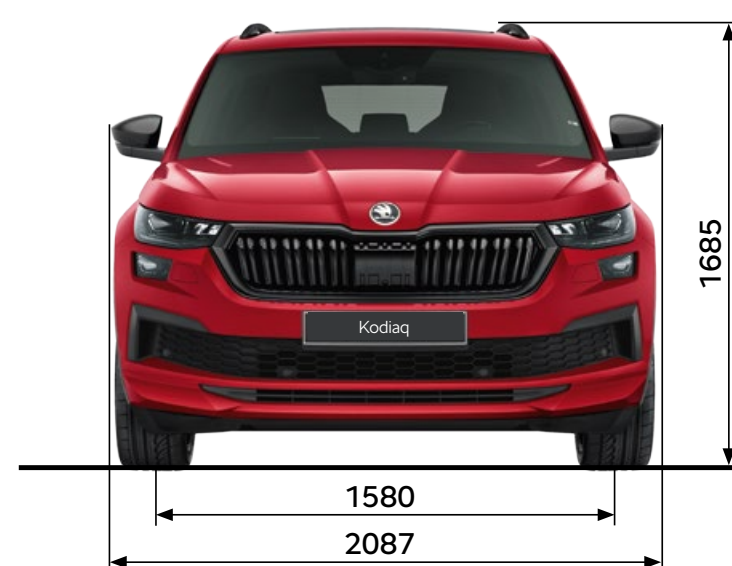

Afmetingen	5 zitplaatsen	7 zitplaatsen
Aantal deuren	5	5
Lengte (mm)	4.697	4.697
Breedte (mm)	1.882	1.882
Hoogte (mm)	1.660 / 1.681*	1.659 / 1.680*
Wielbasis (mm)	2.791	2.791
Spoorbreedte voor/achter (mm)	1.586/1.576	1.586/1.576
Tot aan achterbank (l)	835 / [725]	835 / [725]
Tot aan voorstoelen (l)	2.065 / [2.005]	2.065 / [2.005]