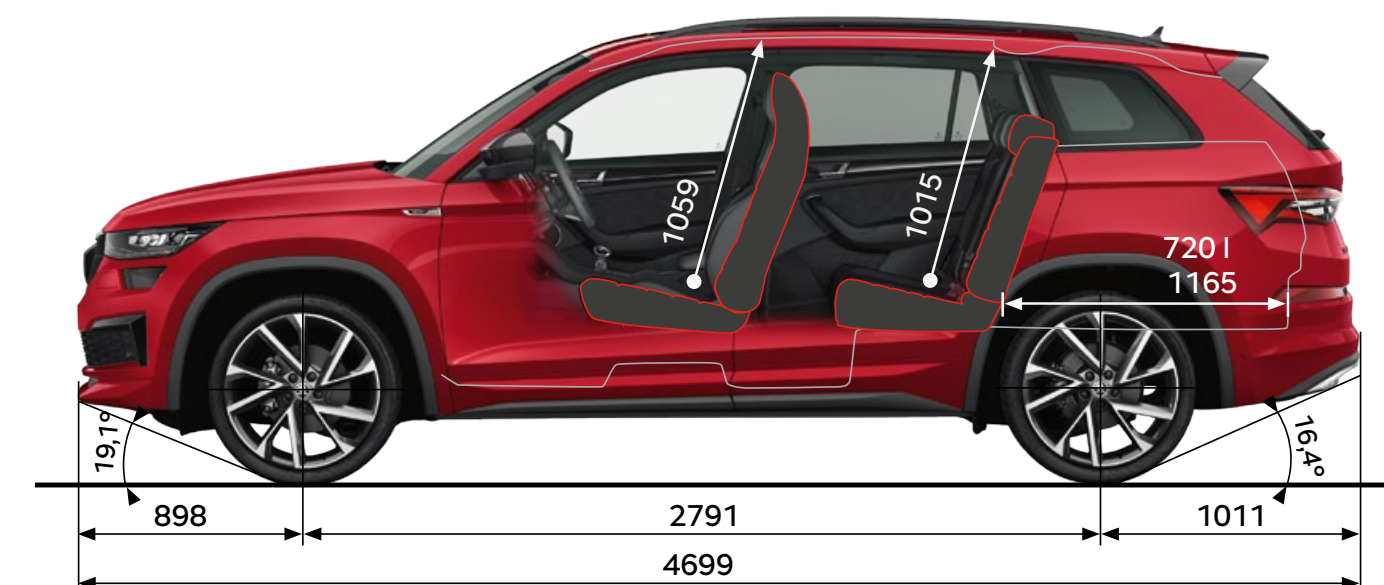

Technische gegevens

	1.5 TSI Greentech ACT 110 kW	1.5 TSI Greentech ACT 110 kW DSG
Motor	Turbobenzinemotor in lijn, direct ingespoten	Turbobenzinemotor in lijn, direct ingespoten
Cilinders	4	4
Cilinderinhoud (cm³)	1.498	1.498
Max. vermogen (kW (pk)/min⁻¹)	110 (150) / 5.000 - 6.000	110 (150) / 5.000 - 6.000
Max. koppel (Nm/min⁻¹)	250 / 1.500 - 3.500	250 / 1.500 - 3.500
Emissienorm	EU6AP	EU6AP
Brandstof	Benzine	Benzine
Prestaties		
Topsnelheid (km/u)	203	202
Acceleratie 0-100 km/u (s)	9,8	9,8
Brandstofverbruik gecombineerd (l/100 km)	6,6	7,0
CO₂-emissie gecombineerd (g/km)	148	156
Draaicirkel (m)	12,2	12,2
Aandrijving		
Type	Voorwielaandrijving	Voorwielaandrijving
Koppeling	Hydraulisch bediende enkelvoudige plaat	Dubbel coaxiaal, elektrohydraulisch bediend
Transmissie	Handgeschakelde 6-versnellingsbak	Automatisch, 7-traps DSG
Gewichten		
Kentekengewicht	1.444	1.481
Massa rijklaar	1.544	1.581
Max. toelaatbaar totaalgewicht	2.151	2.189
Max. aanhangergewicht ongeremd	750	750
Max. aanhangergewicht geremd	1.800	1.800
Max. kogeldruk (kg)	100	100
Max. daklast	75	75
Onderstel		
Remsysteem		
Remmen voor	Geventileerde schijfremmen met zwevende enkelzuiger remklauwen	Geventileerde schijfremmen met zwevende enkelzuiger remklauwen
Remmen achter	Schijfremmen	Schijfremmen
Brandstofvoorraad		
Tankinhoud (l)	58	58

Afmetingen	5 zitplaatsen	7 zitplaatsen
Aantal deuren	5	5
Lengte (mm)	4.697	4.697
Breedte (mm)	1.882	1.882
Hoogte (mm)	1.660 / 1.681*	1.659 / 1.680*
Wielbasis (mm)	2.791	2.791
Spoorbreedte voor/achter (mm)	1.586/1.576	1.586/1.576
Tot aan achterbank (l)	835 / [725]	835 / [725]
Tot aan voorstoelen (l)	2.065 / [2.005]	2.065 / [2.005]

De genoemde verbruikscijfers zijn gebaseerd op de uitkomsten van de op dit moment geldende Europese testmethode. Afhankelijk van meeruitvoeringen, weg-, verkeers- en weersomstandigheden, milieu-invloeden, conditie van de auto en rijstijl kunnen in de praktijk verbruikswaarden voorkomen die hiervan afwijken. Wij adviseren Het Nieuwe Rijden (zie ook www.hetnieuwerijden.nl) voor handige tips om zuiniger te rijden.