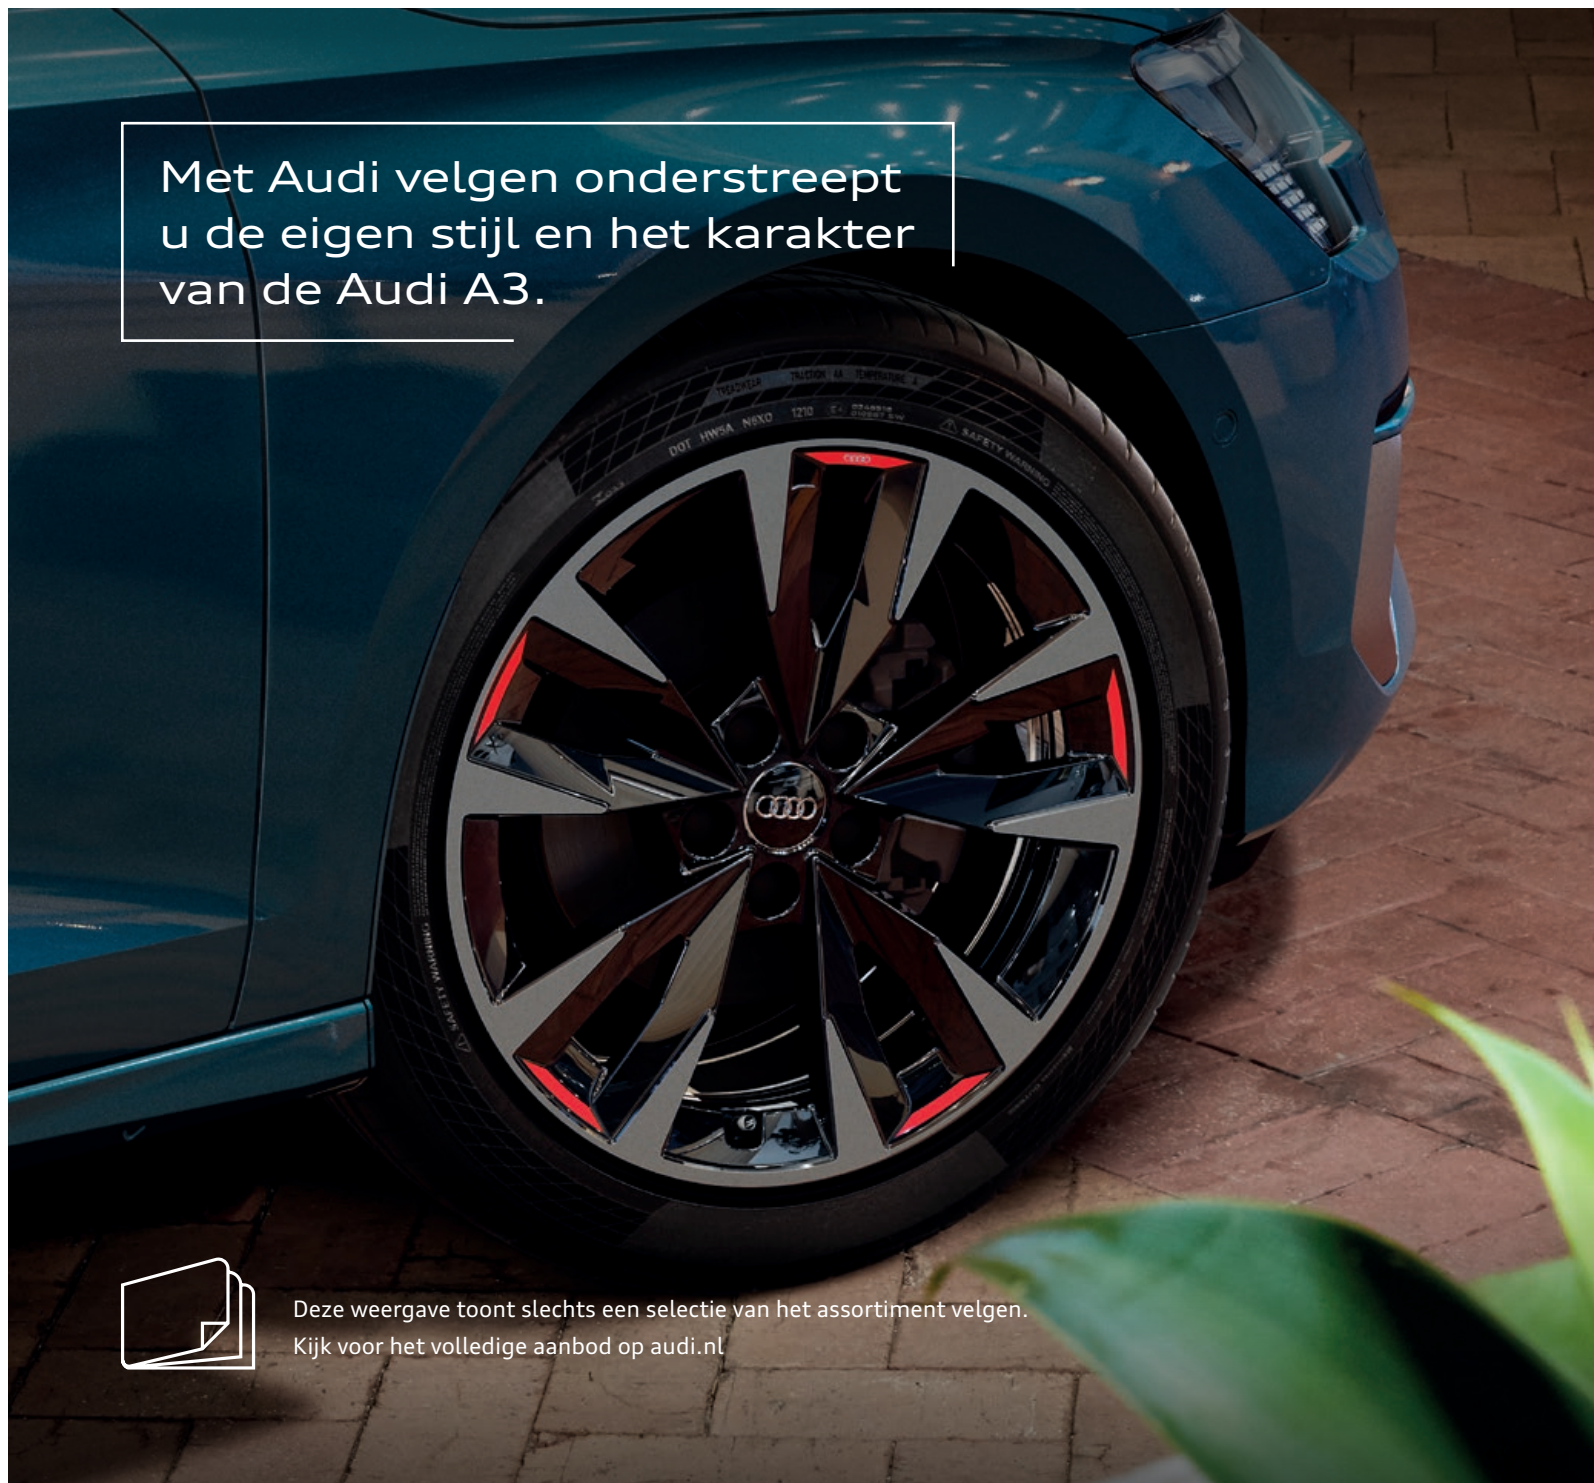

Met Audi velgen onderstreept u de eigen stijl en het karakter van de Audi A3.