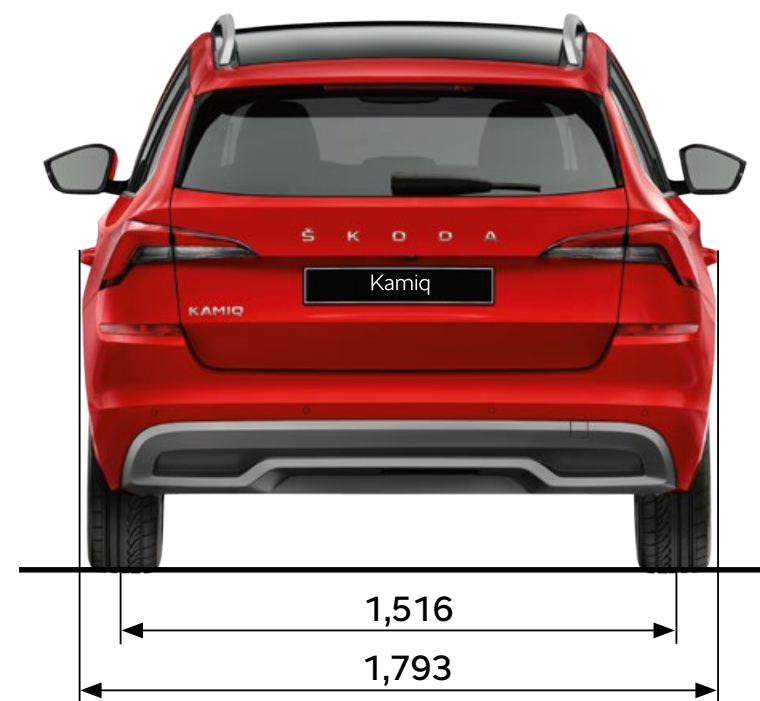

Technische gegevens

Afmetingen exterieur

Aantal deuren	5
Aantal zitplaatsen	5
Lengte (mm)	4.241
Breedte (mm)	1.793
Hoogte (mm)	1.553 *
Wielbasis	2.651
Spoorbreedte voor/achter	1.531 / 1.516
Bagageruimte (tot aan de achterbank) (L)	400
Bagageruimte (tot aan de voorstoelen) (L)	1.395