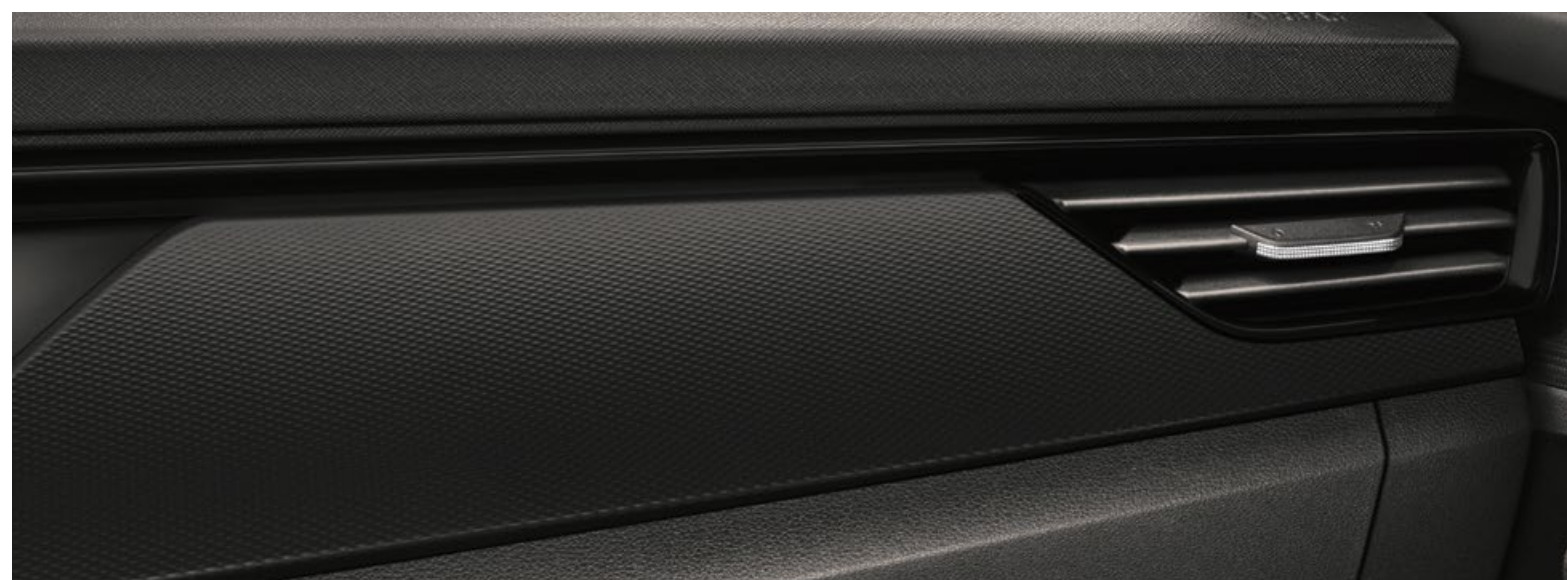

Bekleding standaard

Ambition

Bestelcode: 300-HK-NOB

Bekleding Zwart stof

- Stoelen zwart & grijs stof
- Interieurlijst 'Grained Black'
- Hoogglans zwarte accenten om interieurlijst en luchtroosters