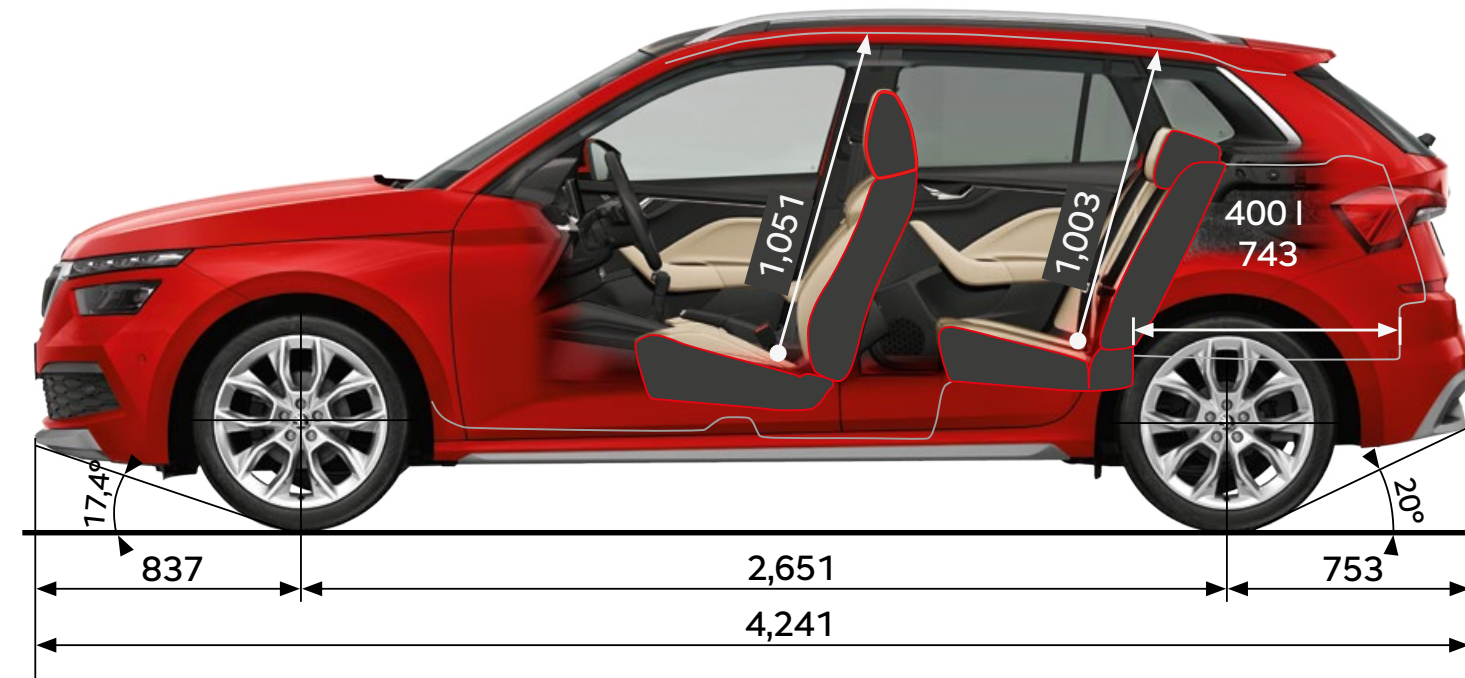

Technische gegevens

Afmetingen exterieur

Aantal deuren	5
Aantal zitplaatsen	5
Lengte (mm)	4.241
Breedte (mm)	1.793
Hoogte (mm)	1.553 *
Wielbasis	2.651
Spoorbreedte voor/achter	1.531 / 1.516
Bagageruimte (tot aan de achterbank) (L)	400
Bagageruimte (tot aan de voorstoelen) (L)	1.395