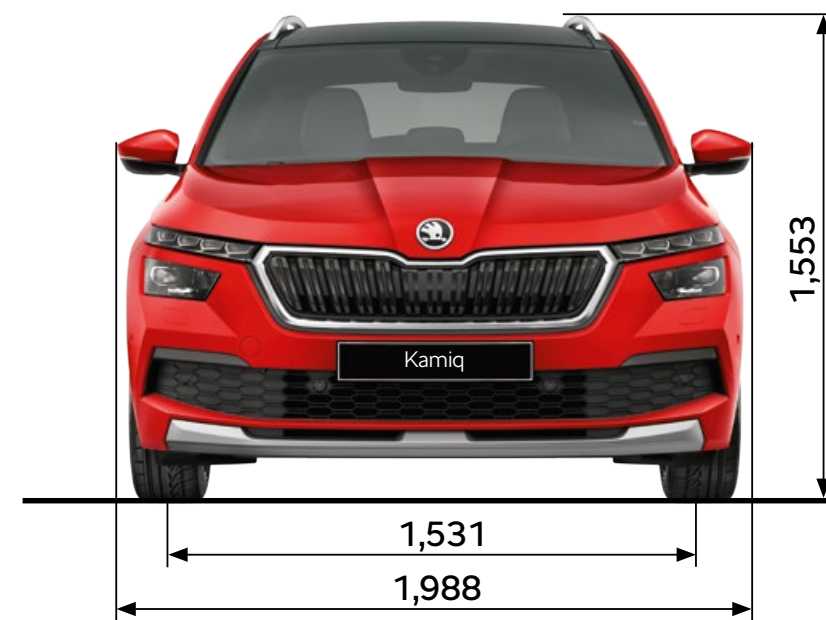

Technische gegevens

Afmetingen exterieur

Aantal deuren	5
Aantal zitplaatsen	5
Lengte (mm)	4.241
Breedte (mm)	1.793
Hoogte (mm)	1.553 *
Wielbasis	2.651
Spoorbreedte voor/achter	1.531 / 1.516
Bagageruimte (tot aan de achterbank) (L)	400
Bagageruimte (tot aan de voorstoelen) (L)	1.395