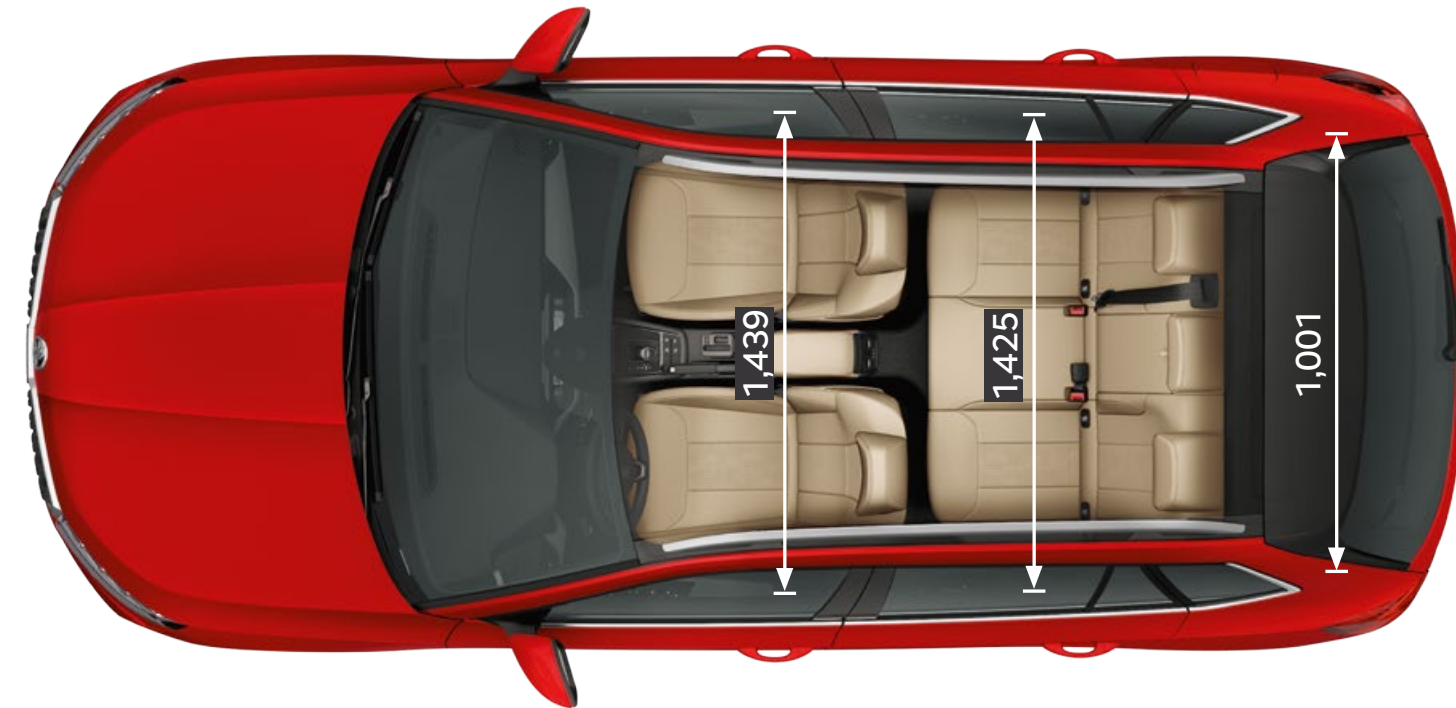

Technische gegevens

Afmetingen exterieur

Aantal deuren	5
Aantal zitplaatsen	5
Lengte (mm)	4.241
Breedte (mm)	1.793
Hoogte (mm)	1.553 *
Wielbasis	2.651
Spoorbreedte voor/achter	1.531 / 1.516
Bagageruimte (tot aan de achterbank) (L)	400
Bagageruimte (tot aan de voorstoelen) (L)	1.395