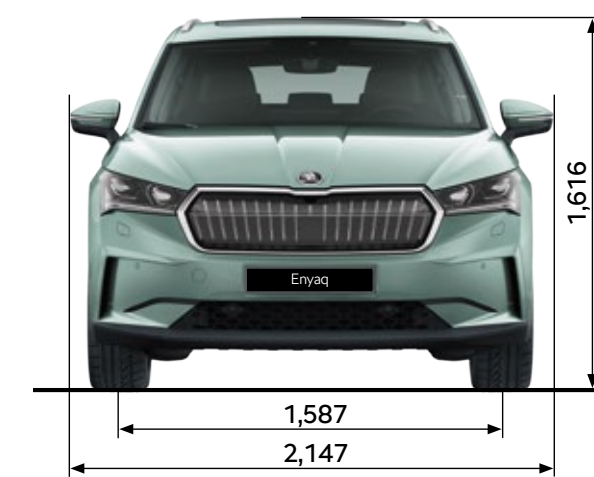

Afmetingen exterieur

Lengte (mm)	4.649	Spoorbreedte voor (mm)	1.587
Breedte (mm)	1.879	Spoorbreedte achter (mm)	1.566
Hoogte (mm)	1.616	Bagageruimte tot aan achterbank (l)	585
Wielbasis (mm)	2.765	Bagageruimte tot aan voorstoelen (l)	1.710