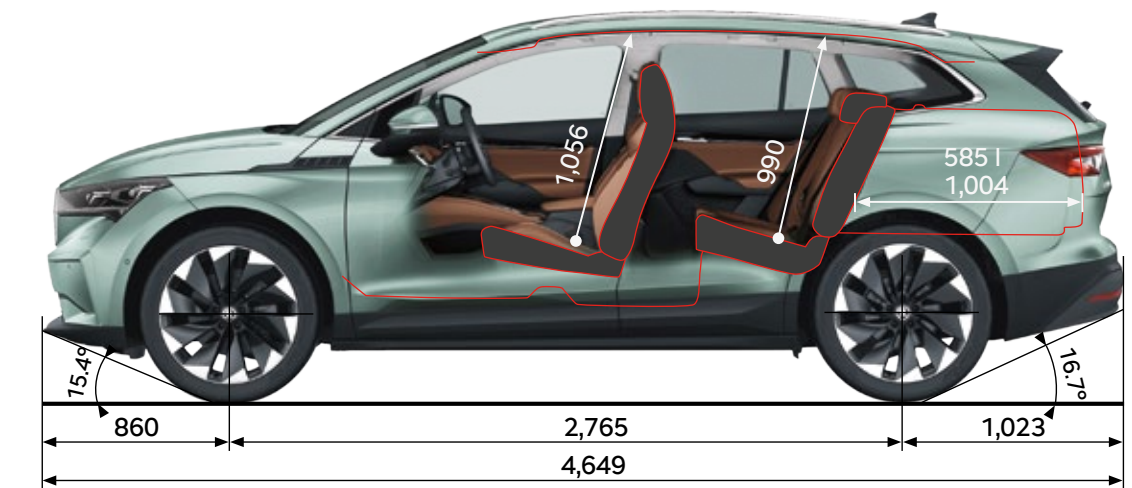

Technische gegevens

Motor	60	85
	Permanent Magneet Synchronmotor	Permanent Magneet Synchronmotor
Max. vermogen (kW(pk)/min-1)	132 kW	210 kW
Versnellingsbak standaard	1 versnelling	1 versnelling
Aandrijving	4x2 (achterwielaandrijving)	4x2 (achterwielaandrijving)
Prestaties		
Topsnelheid (km/u)	160	180
Acceleratie 0-100 km/u (s)	8.9	6.7
Gewichten		
Massa rijklaar	1.965	2.290
Max. toelaatbaar totaalgewicht (kg)	2.509	2.650
Max. daklast (kg)	75	75
Max. trekgewicht geremd (kg)	1.000	1.000
Max. kogeldruk (kg)	75	75
Stroomverbruik, kWh/100 km¹		
Gecombineerd	16,03 kWh / 100km	14,86 kWh / 100km
CO₂ uitstoot gecombineerd, g/km	0	0
Batterij / Laadsysteem²		
Batterijtype	Lithium-Ion	Lithium-Ion
Batterijgewicht, kg	376	493
Batterij positie	Tussen de assen	Tussen de assen
Nominale capaciteit (kWh/Ah)	58,0	77,0
Nominale spanning AC/DC (V)	240-408V	240-408V
Opladtid AC 7,2 kW 100% SOC	09:30	13:00
Opladtid DC 120 kW 80% - (60)	00:35	N.V.T
Opladtid DC 135 kW 80% - (80)	N.V.T	00:29

Afmetingen exterieur

Lengte (mm)	4.649	Spoorbreedte voor (mm)	1.587
Breedte (mm)	1.879	Spoorbreedte achter (mm)	1.566
Hoogte (mm)	1.616	Bagageruimte tot aan achterbank (l)	585
Wielbasis (mm)	2.765	Bagageruimte tot aan voorstoelen (l)	1.710

¹ De genoemde verbruikscijfers zijn gebaseerd op de uitkomsten van de op dit moment geldende Europese testmethode. Afhankelijk van meeruitvoeringen, weg-, verkeers- en weersomstandigheden, milieu-invloeden, conditie van de auto en rijstijl kunnen in de praktijk verbruikswaarden voorkomen die hiervan afwijken. Wij adviseren Het Nieuwe Rijden (zie ook www.hetnieuwewerijden.nl) voor handige tips om zuiniger te rijden.

² De vermelde theoretische oplaadtijden alsmede het maximale vermogen om te kunnen laden (AC laden dan wel het DC snelladen) kunnen afwikkend zijn in de praktijk doordat deze onder andere afhankelijk zijn van de batterij- en omgevingstemperatuur, het vermogen van het laadpunt en de laadstatus (State of Charge) van de batterij van de auto.

WLTP & bandenlabel info, stroomverbruik en actieradius

Het toevoegen van pakketten, optionele velgen en/of opties heeft invloed op het stroomverbruik en de actieradius. Voor de bandenlabels, het stroomverbruik en de actieradius van de door jou gewenste auto inclusief pakketten, optionele velgen en/of opties verwijzen wij je naar de Car Configurator of jouw dealer.