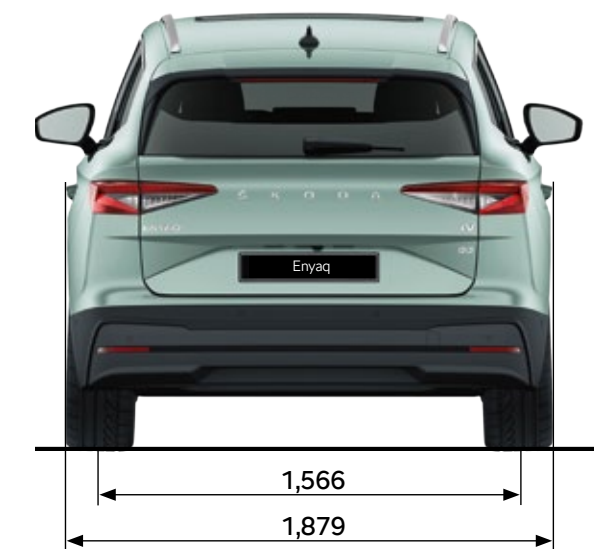

Technische gegevens

Motor	60	85
	Permanent Magneet Synchronmotor	Permanent Magneet Synchronmotor
Max. vermogen (kW(pk)/min-1)	132 kW	210 kW
Versnellingsbak standaard	1 versnelling	1 versnelling
Aandrijving	4x2 (achterwielaandrijving)	4x2 (achterwielaandrijving)
Prestaties		
Topsnelheid (km/u)	160	180
Acceleratie 0-100 km/u (s)	8.9	6.7
Gewichten		
Massa rijklaar	1.965	2.290
Max. toelaatbaar totaalgewicht (kg)	2.509	2.650
Max. daklast (kg)	75	75
Max. trekgewicht geremd (kg)	1.000	1.000
Max. kogeldruk (kg)	75	75
Stroomverbruik, kWh/100 km¹		
Gecombineerd	16,03 kWh / 100km	14,86 kWh / 100km
CO₂ uitstoot gecombineerd, g/km	0	0
Batterij / Laadsysteem²		
Batterijtype	Lithium-Ion	Lithium-Ion
Batterijgewicht, kg	376	493
Batterij positie	Tussen de assen	Tussen de assen
Nominale capaciteit (kWh/Ah)	58,0	77,0
Nominale spanning AC/DC (V)	240-408V	240-408V
Opladtid AC 7,2 kW 100% SOC	09:30	13:00
Opladtid DC 120 kW 80% - (60)	00:35	N.V.T
Opladtid DC 135 kW 80% - (80)	N.V.T	00:29

Afmetingen exterieur

Lengte (mm)	4.649	Spoorbreedte voor (mm)	1.587
Breedte (mm)	1.879	Spoorbreedte achter (mm)	1.566
Hoogte (mm)	1.616	Bagageruimte tot aan achterbank (l)	585
Wielbasis (mm)	2.765	Bagageruimte tot aan voorstoelen (l)	1.710

¹ De genoemde verbruikscijfers zijn gebaseerd op de uitkomsten van de op dit moment geldende Europese testmethode. Afhankelijk van meeruitvoeringen, weg-, verkeers- en weersomstandigheden, milieu-invloeden, conditie van de auto en rijstijl kunnen in de praktijk verbruikswaarden voorkomen die hiervan afwijken. Wij adviseren Het Nieuwe Rijden (zie ook www.hetnieuwewerijden.nl) voor handige tips om zuiniger te rijden.

² De vermelde theoretische oplaadtijden alsmede het maximale vermogen om te kunnen laden (AC laden dan wel het DC snelladen) kunnen afwikkend zijn in de praktijk doordat deze onder andere afhankelijk zijn van de batterij- en omgevingstemperatuur, het vermogen van het laadpunt en de laadstatus (State of Charge) van de batterij van de auto.

WLTP & bandenlabel info, stroomverbruik en actieradius

Het toevoegen van pakketten, optionele velgen en/of opties heeft invloed op het stroomverbruik en de actieradius. Voor de bandenlabels, het stroomverbruik en de actieradius van de door jou gewenste auto inclusief pakketten, optionele velgen en/of opties verwijzen wij je naar de Car Configurator of jouw dealer.