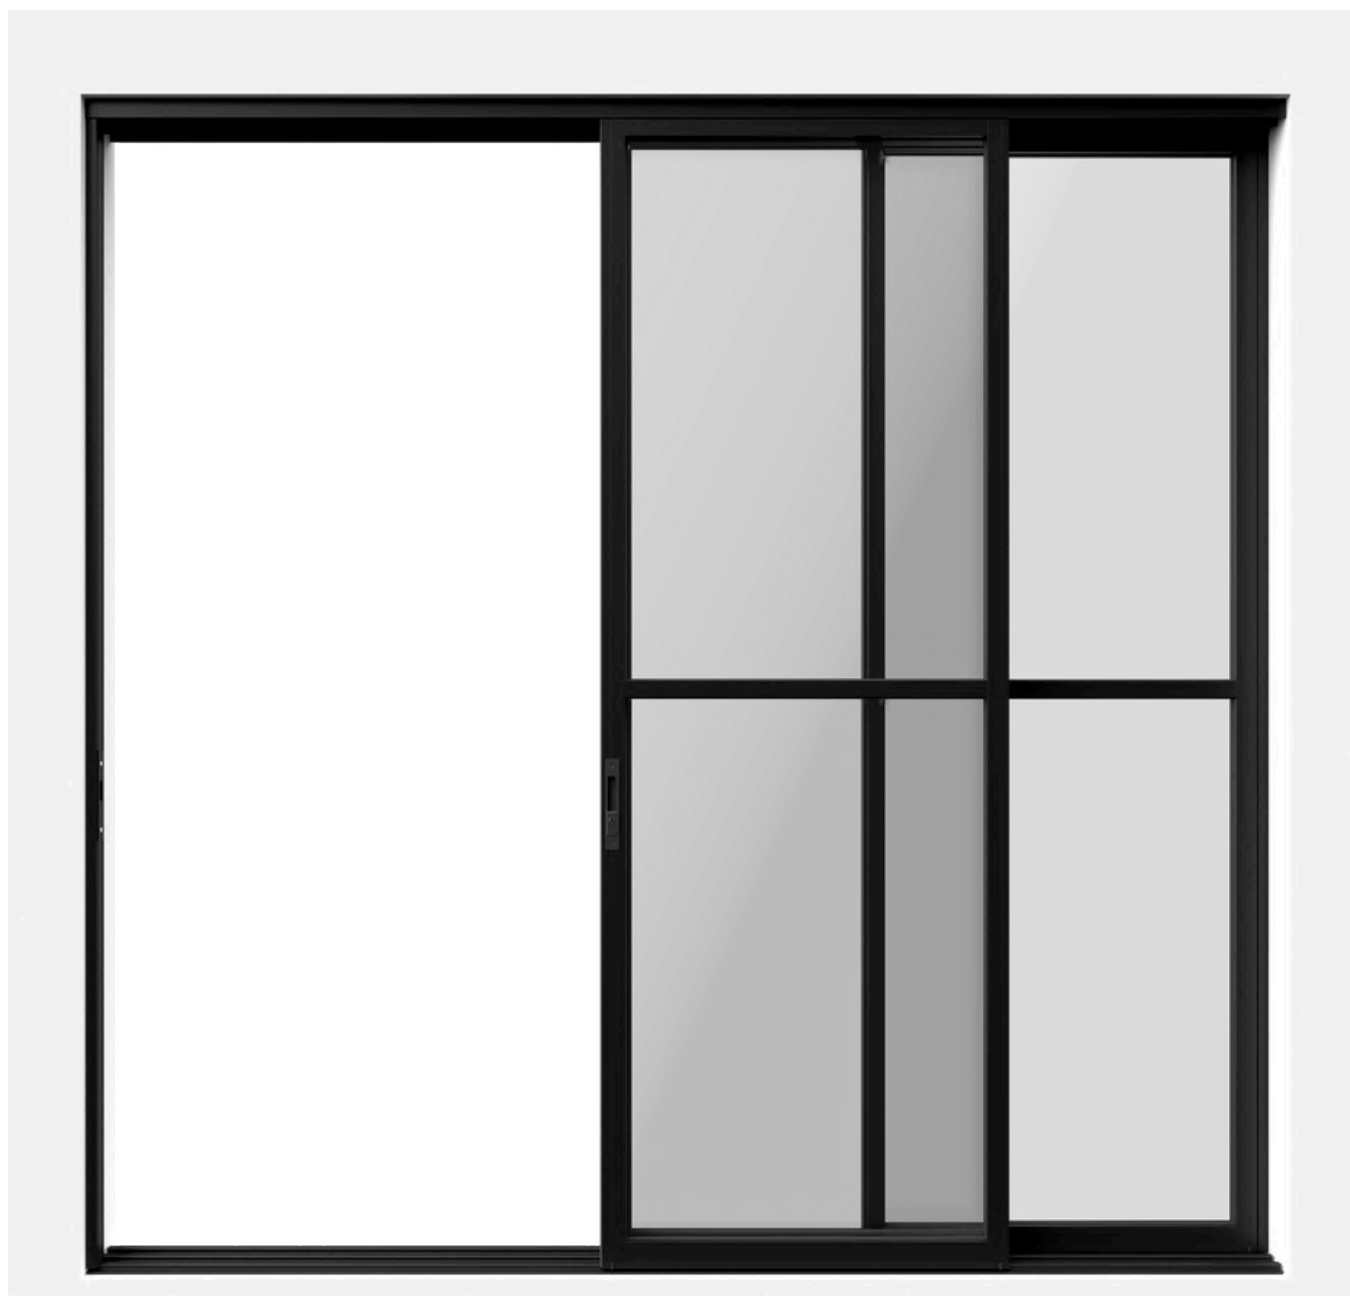

Schuifwand

Een glazen schuifwand opent en sluit moeiteloos en maakt het eenvoudig om kantoorruimtes flexibel in te delen. Het onderrollende systeem zorgt voor stabiele en soepele geleiding, terwijl de wand standaard in twee richtingen te openen is voor maximale vrijheid in gebruik.

Slanke aluminium profielen omlijsten helder veiligheidsglas en creëren een transparante uitstraling met optimale lichtinval. De techniek is subtiel verwerkt in het minimalistische ontwerp, waardoor de schuifwand perfect aansluit bij moderne kantoorinterieurs. Of het nu gaat om een vergaderruimte, werkzone of ontvangstruimte, deze schuifwand combineert gebruiksgemak met een hoogwaardige afwerking en duurzame materialen. Een stijlvolle oplossing die ruimtes met elkaar verbindt, zonder concessies aan functionaliteit.

R4

- Profieldikte: 45 mm
- Profielbreedte: 45 mm
- Paneelafmeting: tot 130 cm breed en 300 cm hoog
- Maximaal 6 panelen per richting
- Onderrollend systeem in geleiderail
- Onderrail met lage opbouw
- Keuze uit knopvergrendeling of cilinderslot

R5

- Profieldikte: 45 mm
- Profielbreedte: 45 mm
- Paneelafmeting: tot 130 cm breed en 300 cm hoog
- Maximaal 6 panelen per richting
- Onderrollend systeem in geleiderail
- Onderrail met lage opbouw
- Keuze uit knopvergrendeling of cilinderslot