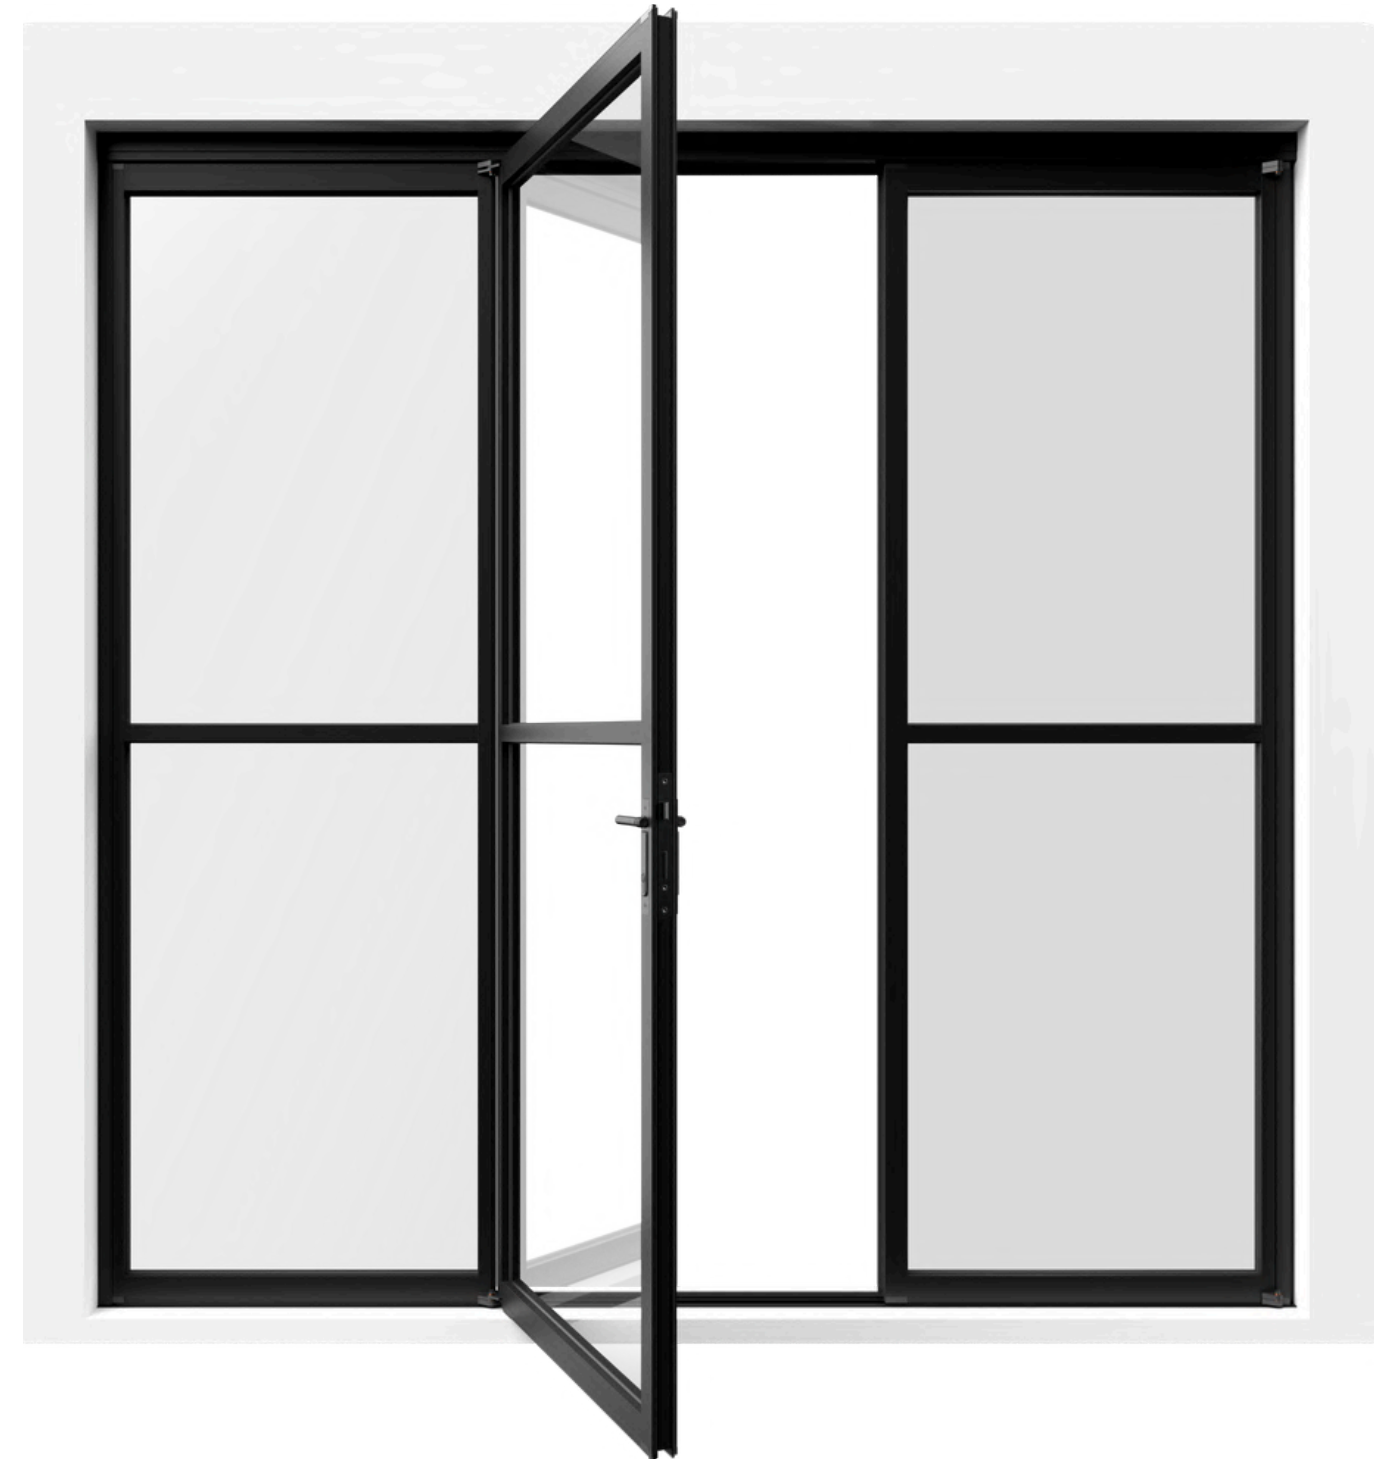

Deur

Een aluminium deur is een functionele en esthetische aanvulling op uw ruimte. Met slanke aluminium profielen en helder veiligheidsglas sluit deze deur naadloos aan bij de andere elementen uit de R-serie, zoals vouwwanden en schuifwanden. De actieve deur is standaard voorzien van een klink en cilinderslot voor gebruiksgemak en veiligheid, terwijl de passieve deur is uitgerust met een ingebouwde espagnolet-vergrendeling voor een strakke afwerking en solide sluiting. Of u nu een tuinkamer, veranda of binnenruimte heeft, de aluminium deur combineert functionaliteit met stijl, en vormt samen met andere R-serie elementen een harmonieus geheel.

R3

- Profieldikte: 45 mm
- Profielbreedte: 31 mm
- Paneelafmeting: tot 100 cm breed en 260 cm hoog

R4

- Profieldikte: 45 mm
- Profielbreedte: 29 mm
- Paneelafmeting: tot 100 cm breed en 300 cm hoog

R5

- Profieldikte: 45 mm
- Profielbreedte: 29 mm
- Paneelafmeting: tot 90 cm breed en 280 cm hoog

R6

- Profieldikte: 60 mm
- Profielbreedte: 30 mm
- Paneelafmeting: tot 100 cm breed en 300 cm hoog