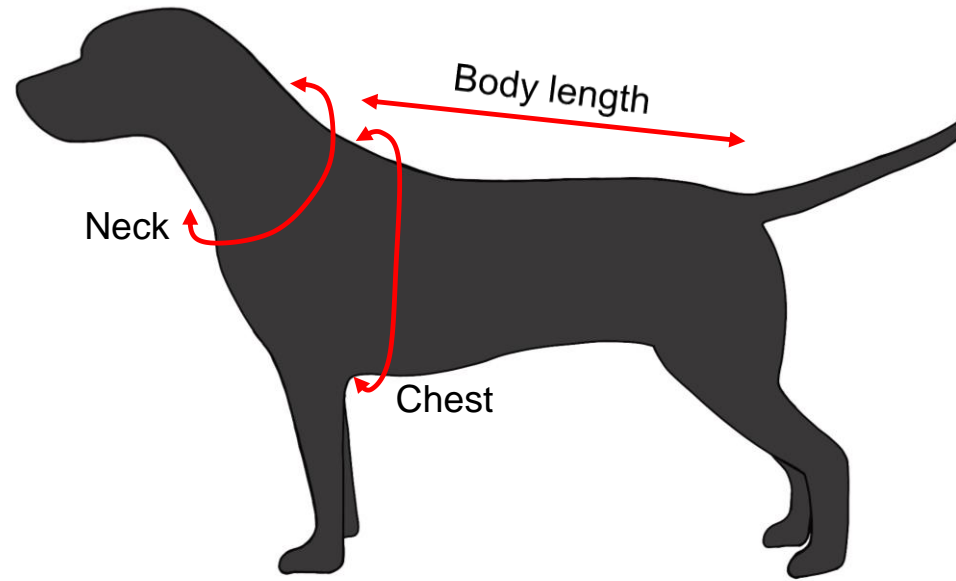

SIZE GUIDE DOGCOAT

Size (cm)

| | | | | | | | | |
|----|----|----|----|----|----|----|----|----|
| 20 | 25 | 30 | 35 | 40 | 45 | 50 | 55 | 60 |
|----|----|----|----|----|----|----|----|----|

Softpile & Fleece

| |
|-------------|
| Body Length |
| Neck |
| Chest |

| | | | | | | | | |
|---------|---------|---------|---------|---------|---------|---------|---------|---------|
| 20 | 25 | 30 | 35 | 40 | 45 | 50 | 55 | 60 |
| 24 - 30 | 26 - 32 | 28 - 34 | 30 - 38 | 32 - 40 | 34 - 42 | 36 - 46 | 40 - 52 | 44 - 56 |
| 39 - 49 | 40 - 52 | 41 - 55 | 44 - 58 | 48 - 63 | 53 - 68 | 58 - 73 | 61 - 78 | 64 - 83 |

Rain & Winter

| |
|-------------|
| Body Length |
| Neck |
| Chest |

| | | | | | | | | |
|---------|---------|---------|---------|---------|---------|---------|---------|---------|
| 20 | 25 | 30 | 35 | 40 | 45 | 50 | 55 | 60 |
| 32 - 34 | 34 - 36 | 37 - 39 | 40 - 42 | 43 - 45 | 46 - 48 | 50 - 52 | 55 - 57 | 60 - 62 |
| 41 - 49 | 43 - 53 | 46 - 56 | 55 - 65 | 58 - 68 | 64 - 76 | 68 - 82 | 72 - 86 | 80 - 96 |