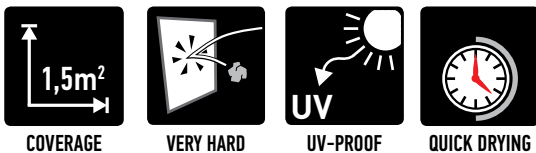

ORIGINAL CAR COLORS

MASTON CAR COLOR AUTOVÄRIT ovat akrylipohjaisia spraymaaleja, jossa ammattitason pastat takaavat OE -laadun. CarColor spraymaalit ovat nopeastikuivuvia, valmiissa pinnassa on enemmän kiiltoa ja kestää kulutusta kuin perinteiset spraymaalit.