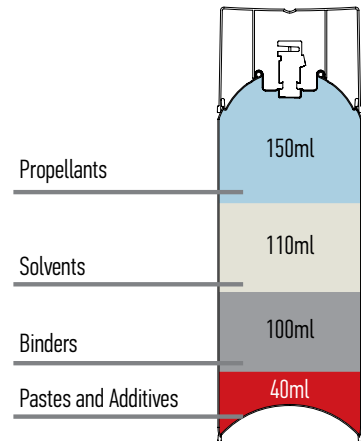

Maston One!®