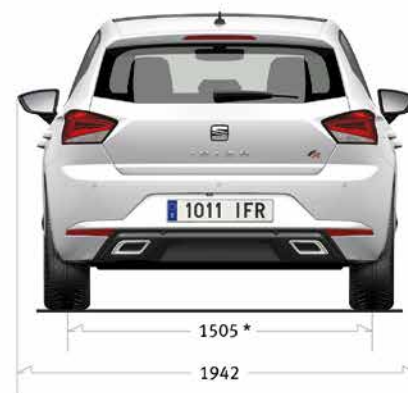

Afmetingen.

*Met bandenmaat 185/70 R14 ET38

Exterieur (mm)	Reference, Style	FR
Lengte	4059	4059
Breedte	1780	1780
Hoogte	1444	1429
Wielbasis	2564	2564
Spoorbreedte voor	1525	1525
Spoorbreedte achter	1505	1505

Interieur (mm)		
Bagageruimte [L]	355	355

Diversen		
Draaicirkel (m)	10,6	10,6
Kogeldruk (kg)	50	50
Inhoud brandstoftank [L]	40	40