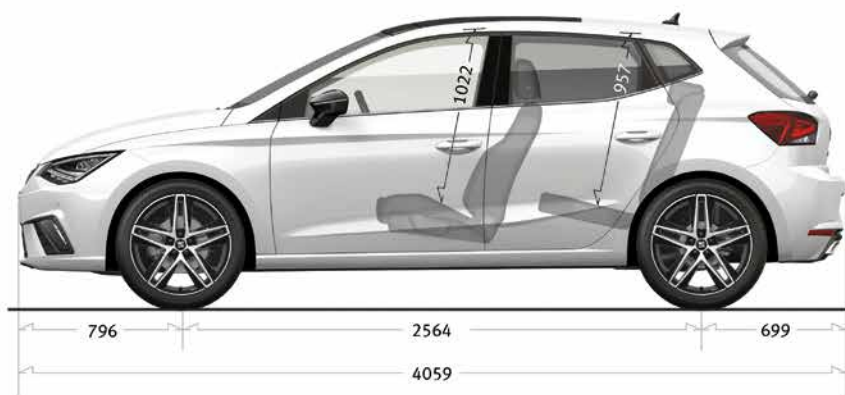

Afmetingen.

*Met bandenmaat 185/70 R14 ET38

Exterieur (mm)	Reference, Style	FR
Lengte	4059	4059
Breedte	1780	1780
Hoogte	1444	1429
Wielbasis	2564	2564
Spoorbreedte voor	1525	1525
Spoorbreedte achter	1505	1505

Interieur (mm)		
Bagageruimte [L]	355	355

Diversen		
Draaicirkel (m)	10,6	10,6
Kogeldruk (kg)	50	50
Inhoud brandstoftank [L]	40	40