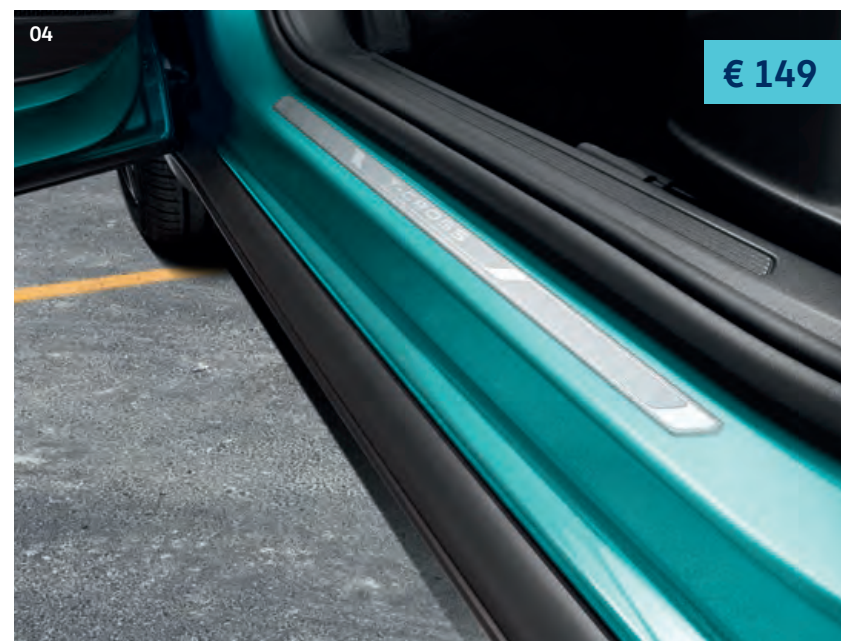

04 Aluminium instaplijst. Deze instaplijsten zorgen voor een mooie afwerking en bieden bescherming tegen krassen en beschadigingen die kunnen ontstaan bij het in- en uitstappen.
Art.nr. 2GM071303