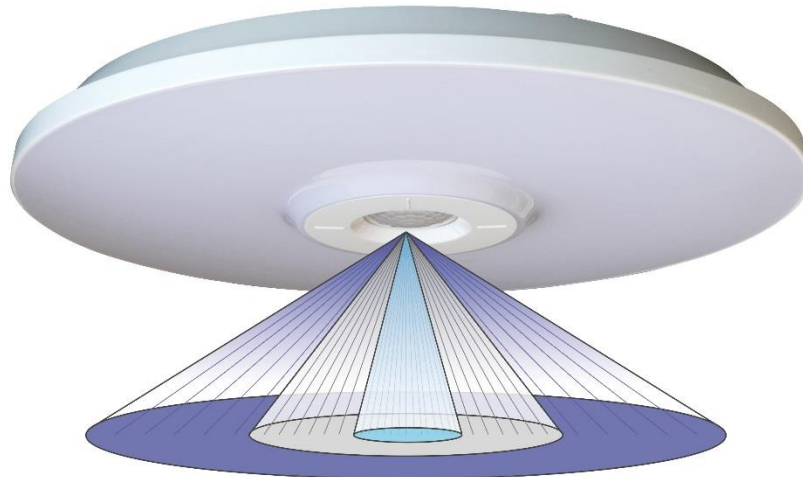

Multitalent für Vorhangfunktion, Wandmontage und Deckenmontage

Z-Officelicht Leuchte

Z-Officelicht 40W 3400 Im

Superflache LED Stehleuchte

- Für das moderne Büro, 3400 Im, 4000K, 1940 x 800 x 320 mm

Artikel/Farbe	EAN	Art.-Nr.	Brutto
weiss	4260615960731	11149	600,00