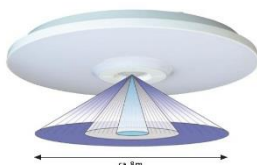

))) Bitec Lichtsysteme

erhältlich ab Juni 2019