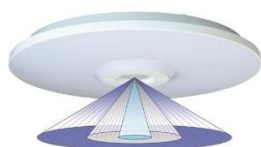

Slimlight LED Due 22W Sens 3000K 1570 lm

Superfläche 22W Deckenleuchte mit Sensor, IP44, Erfassungsbereich 360° / 8 m

- Funktion Standby Sicherheitsbetrieb: Nach Ausschalten 30 Min. auf 20% Licht
- Für Hauseingänge, Korridore, Treppenhäuser etc.

Artikel/Farbe	E-Nr.	Art.-Nr.	Brutto
Slimlight Due 22W	941005005	11005	225.00