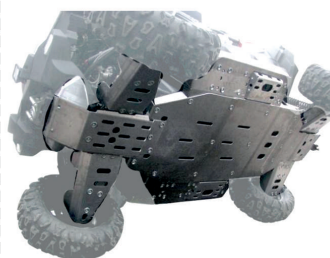

OCHRANNÝ KRY PODVOZKU

Kód: KRGZ8

CENA: 16.800,- CZK (vč. DPH)