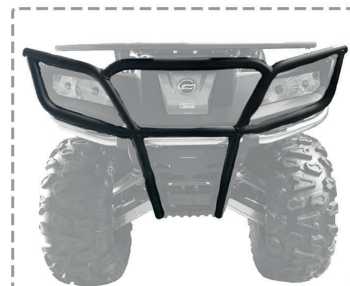

GLADIATOR X8

PŘÍSLUŠENSTVÍ V-TWIN

SVĚTELNÁ RAMPKA TEEHON SLIM 50W

Kód: TH-GT0550C-L

CENA: 2.500,- CZK (vč. DPH)

ZADNÍ BOX CFMOTO R707

Kód: AFA-CF-R707

CENA: 6.930,- CZK (vč. DPH)

ZADNÍ OCHRANNÝ RÁM

Kód: OR2

CENA: 4.990,- CZK (vč. DPH)

PŘEDNÍ BOX SHAD 40L

Kód: CBS2

CENA: 4.490,- CZK (vč. DPH)

PŘEDNÍ OCHRANNÝ RÁM

Kód: OR5