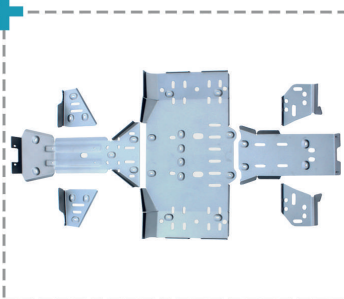

OCHRANNÝ KRYT PODVOZKU

Kód: 24.6875.1

CENA: 10.490,- CZK (vč. DPH)