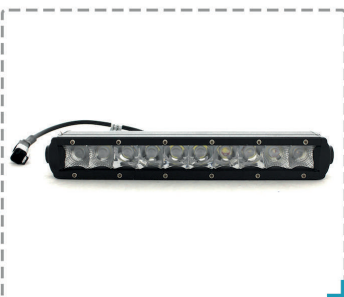

GLADIATOR X8

PŘÍSLUŠENSTVÍ V-TWIN

SVĚTELNÁ RAMPKA TEEHON SLIM 50W

Kód: TH-GT0550C-L

CENA: 2.500,- CZK (vč. DPH)

ZADNÍ BOX CFMOTO R707

Kód: AFA-CF-R707

CENA: 6.930,- CZK (vč. DPH)

ZADNÍ OCHRANNÝ RÁM

Kód: OR2

CENA: 4.990,- CZK (vč. DPH)

PŘEDNÍ BOX SHAD 40L

Kód: CBS2

CENA: 4.490,- CZK (vč. DPH)

PŘEDNÍ OCHRANNÝ RÁM

Kód: OR5