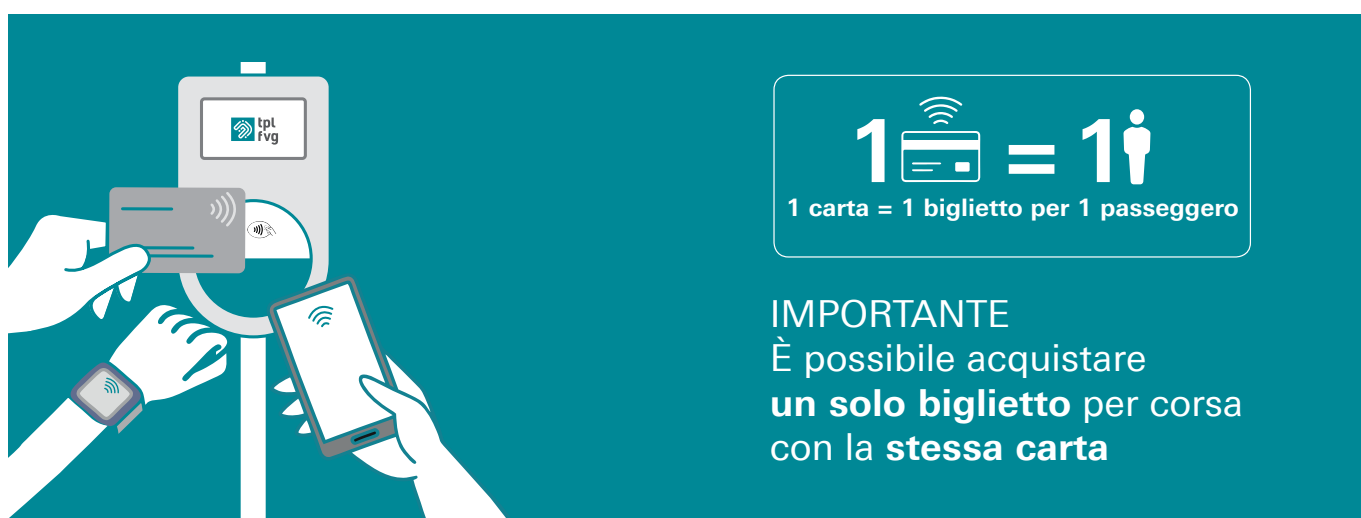

In caso di sciopero il servizio è garantito:
dalle ore 6:00 alle ore 8:59 e dalle ore 12:00 alle ore 14:59

Le corse garantite in caso di sciopero sono contrassegnate con il simbolo •

Prima di mettersi in viaggio verificare su www.tplfvg.it e www.apggorizia.it
eventuali modifiche a orari e percorsi

TAP TO GO

**SUI BUS DEL SERVIZIO URBANO
DI GORIZIA, MONFALCONE, GRADO
SI PUÒ ACQUISTARE IL BIGLIETTO A BORDO
CON UN SEMPLICE TAP!**

Si possono utilizzare:

- carta di credito / debito o prepagata (EMV: Europay, Mastercard, Visa)
- Smartphone o smartwatch con wallet digitali

Come funziona:

- **avvicinare** la carta o il dispositivo
- attendere la **luce verde** e il messaggio: **“Titolo valido. Buon viaggio!”**
- se compare la **luce rossa**, il pagamento non è andato a buon fine