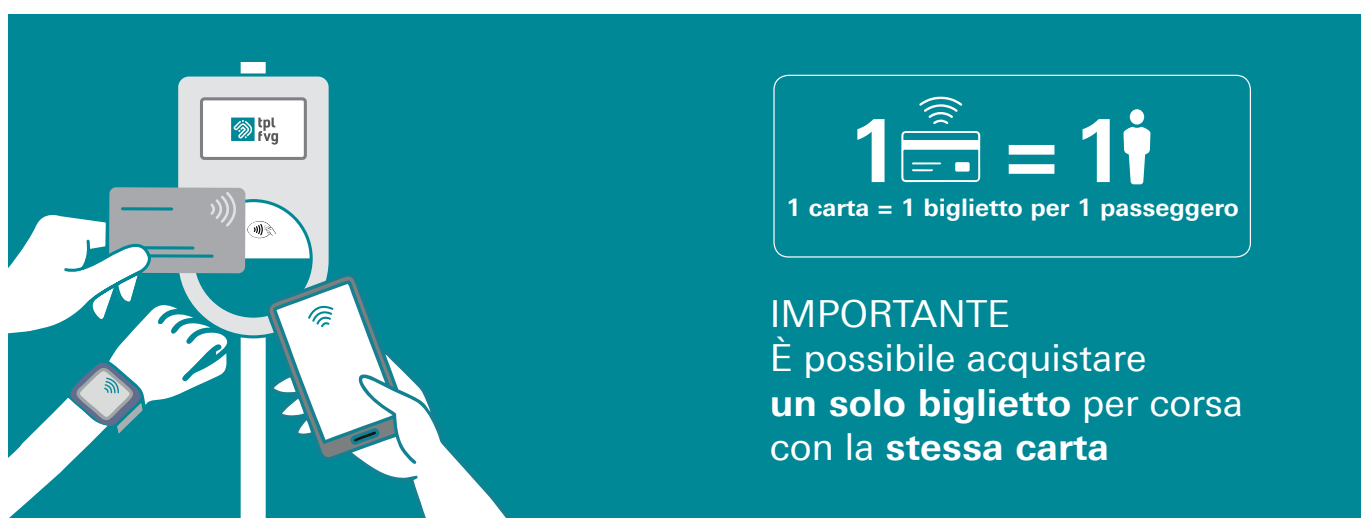

TAP TO GO

**SUI BUS DEL SERVIZIO URBANO
DI GORIZIA, MONFALCONE, GRADO
SI PUÒ ACQUISTARE IL BIGLIETTO A BORDO
CON UN SEMPLICE TAP!**

Si possono utilizzare:

- carta di credito / debito o prepagata (EMV: Europay, Mastercard, Visa)
- Smartphone o smartwatch con wallet digitali

Come funziona:

- **avvicinare** la carta o il dispositivo
- attendere la **luce verde** e il messaggio: **“Titolo valido. Buon viaggio!”**
- se compare la **luce rossa**, il pagamento non è andato a buon fine