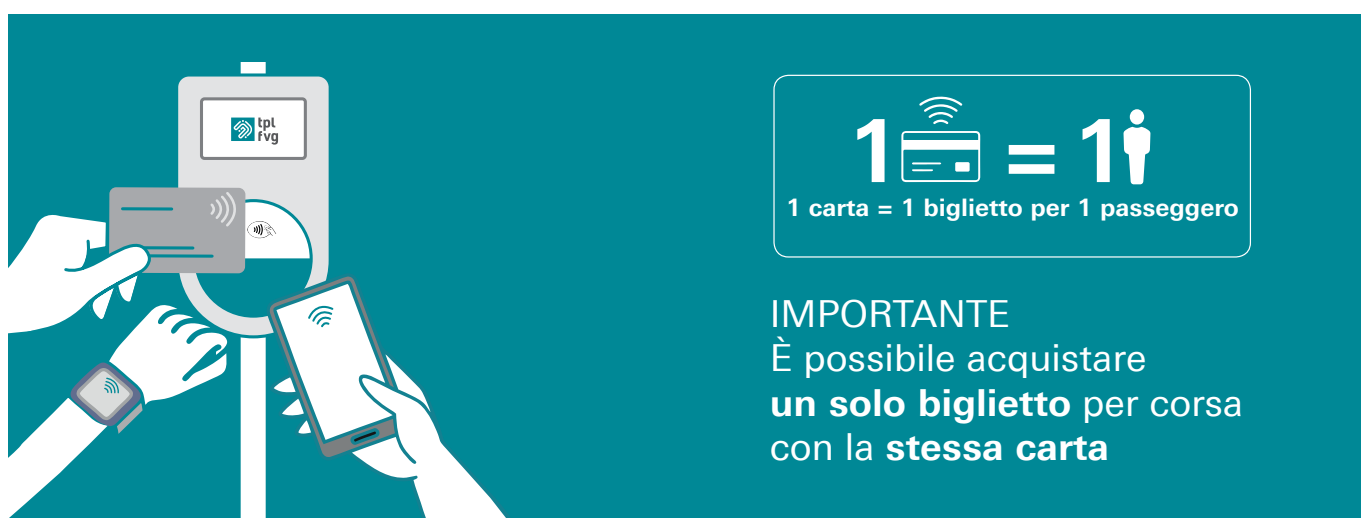

# TAP TO GO

**SUI BUS DEL SERVIZIO URBANO  
DI GORIZIA, MONFALCONE, GRADO  
SI PUÒ ACQUISTARE IL BIGLIETTO A BORDO  
CON UN SEMPLICE TAP!**