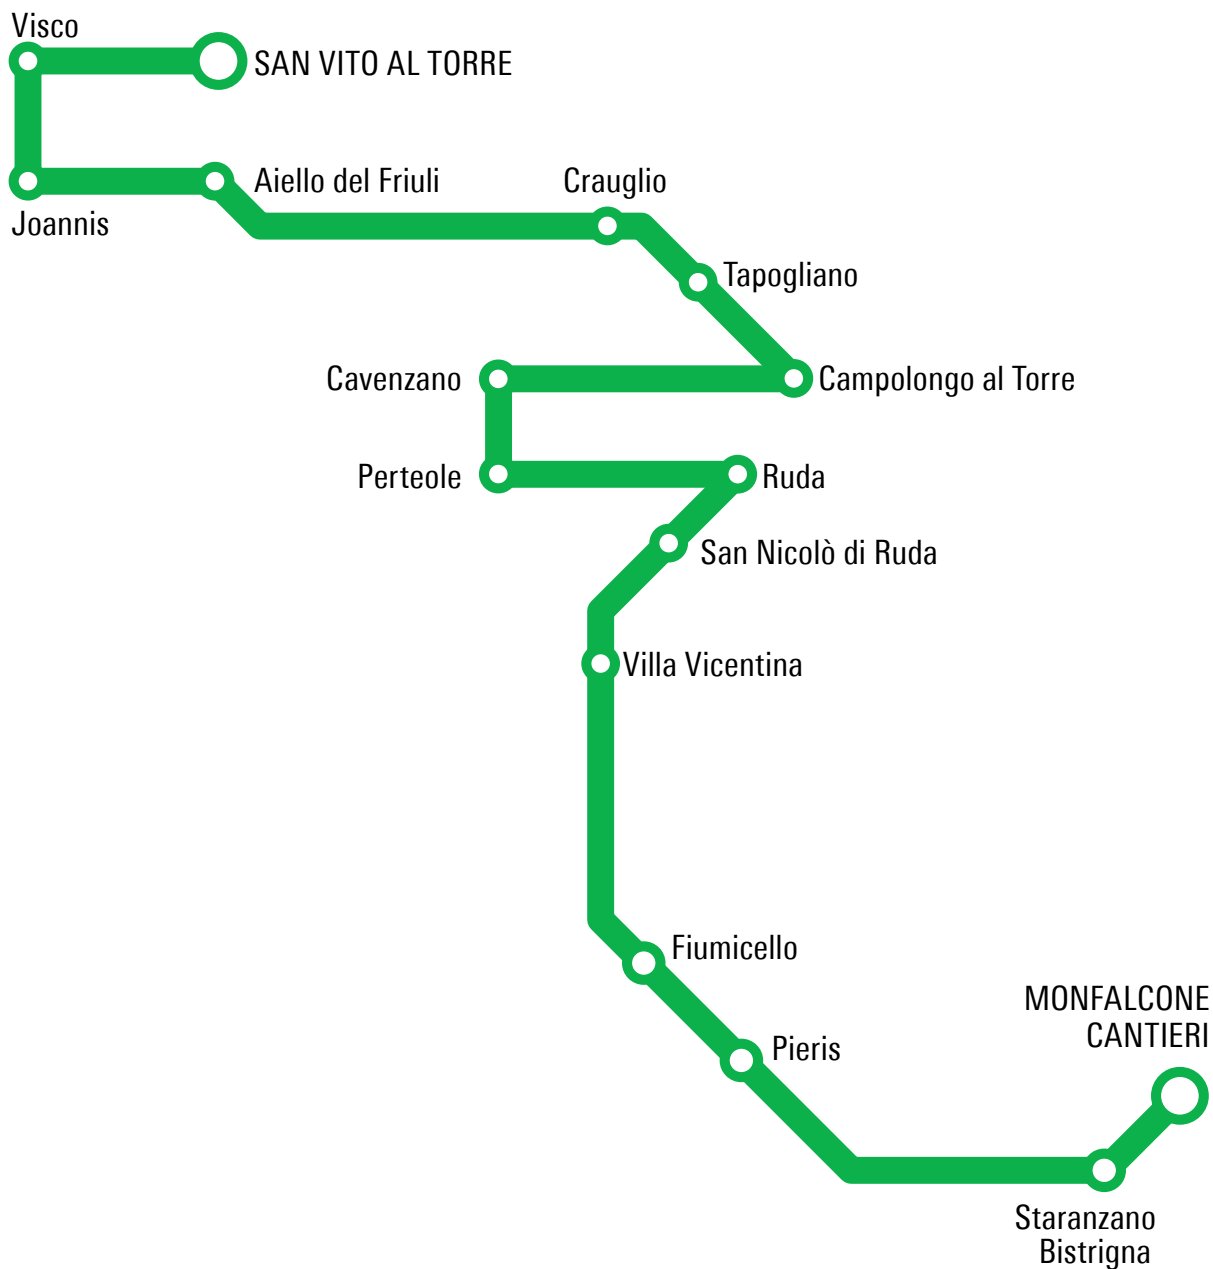

G58

San Vito al Torre-Monfalcone cantieri e ritorno