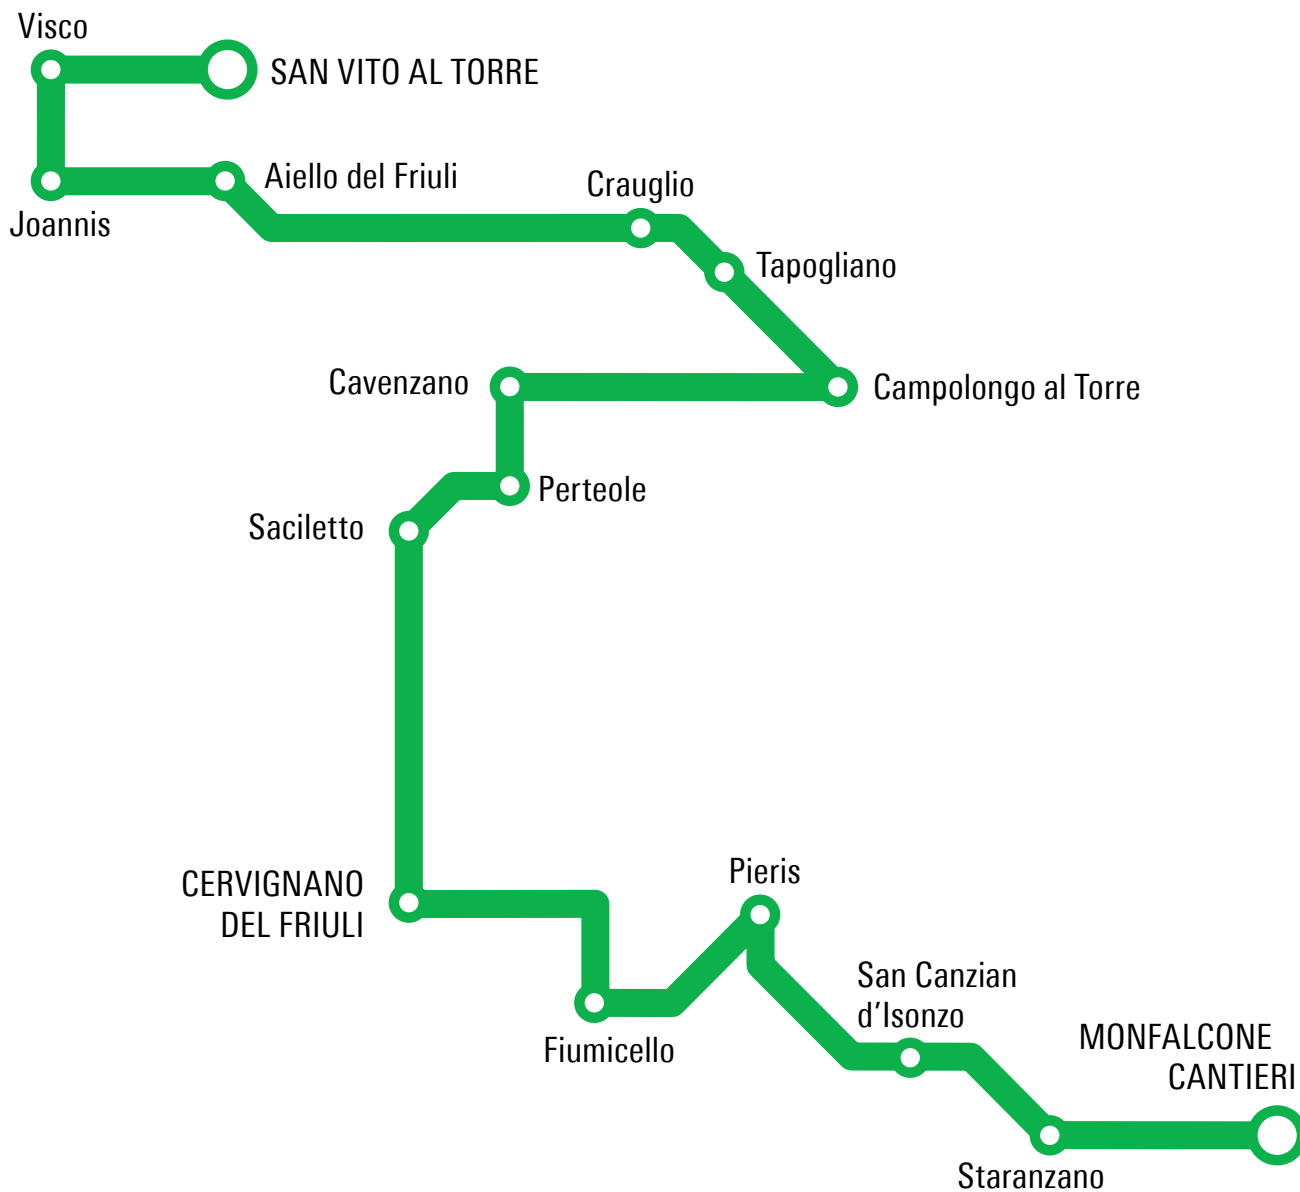

G58C

San Vito al Torre-Cervignano-Monfalcone cantieri e ritorno