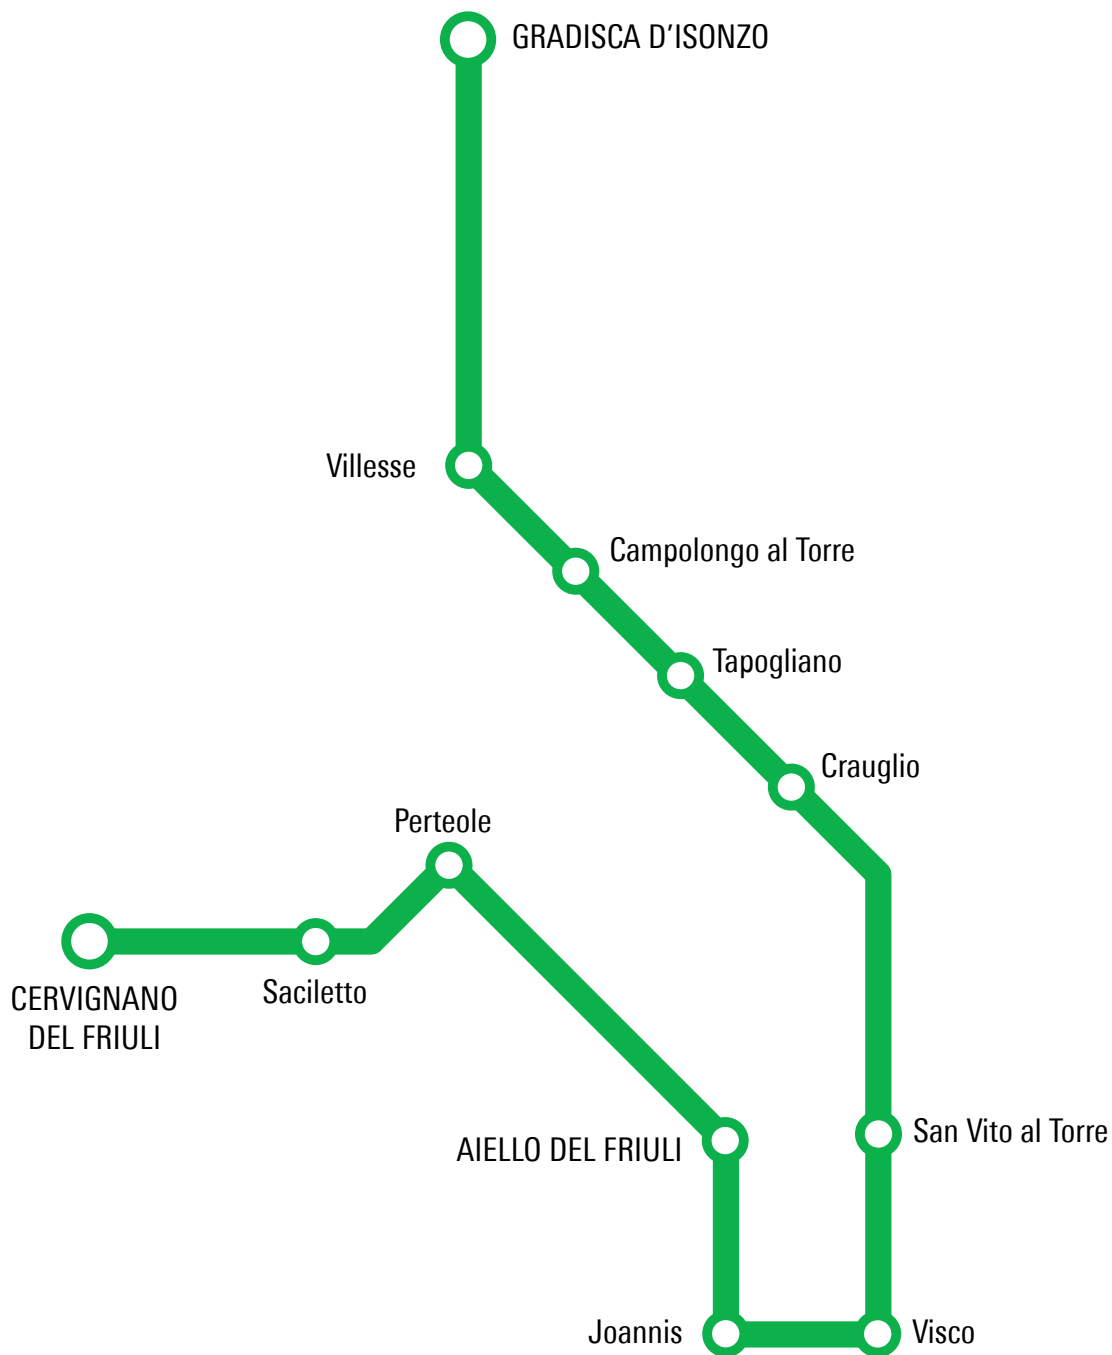

TRASPORTO PUBBLICO LOCALE

REGIONE AUTONOMA
FRIULI VENEZIA GIULIA

SERVIZIO EXTRAURBANO

Linea G25

area isontina e collegamenti
con Trieste, Udine, Cervignano

ESTATE 2026

Orario valido dal 10.06 al 13.09.2026

LEGENDA FREQUENZA CORSE

corse che proseguono con lo stesso bus

corse in coincidenza

In caso di sciopero il servizio è garantito:

dalle ore 6:00 alle ore 8:59 e dalle ore 12:00 alle ore 14:59

Le corse garantite in caso di sciopero sono contrassegnate con il simbolo •

numero corsa - corse garantite in caso di sciopero = •		11 •	23 •
fermata - frequenza corsa		E-S	E/eS
G0802	GRADISCA D'ISONZO viale Regina Elena (fronte 2, giardini)	14:30	14:35
G0803	GRADISCA D'ISONZO viale Trieste (fronte 137, grattacielo)	14:32	14:37
G0804	GRADISCA D'ISONZO viale Trieste (fronte 221, ponte)	14:33	14:38
G0805	GRADISCA D'ISONZO via Palmanova 12	14:34	14:39
G0806	GRADISCA D'ISONZO via Palmanova 46	14:34	14:39
G2511	VILLESSE via Montesanto 61	14:37	14:42
G2512	VILLESSE via Montesanto 3	14:38	14:43
G2502	VILLESSE via Roma 17 (municipio)	14:39	14:44
37905	CAMPOLONGO AL TORRE piazza Indipendenza 10	14:45	14:50
38602	TAPOGLIANO piazzale dell'Esercito 31	14:47	14:52
37616	CRAUGLIO via Gradisca 27	14:49	14:54
37611	SAN VITO AL TORRE via Roma 151 (campo sportivo)	14:53	14:58
37601	SAN VITO AL TORRE via Roma 49 (municipio)	14:54	14:59
S3502	VISCO via Gorizia 7	14:57	15:02
37804	JOANNIS via G. Mameli (fronte 13)	14:59	15:04
37814	AIELLO via Genova Cavalleria 63 (Rosmarino)	15:01	15:06
37812	AIELLO viale Vittorio Emanuele 2	15:03	15:08
38A05	PERTEOLE via G. Verdi 89 (cimitero)	15:05	15:10
38A14	PERTEOLE via G. Verdi 17 (centro)	15:06	15:11
38A03	SACILETTO via G. Marconi 37	15:08	15:13
38114	CERVIGNANO DEL FRIULI via Gorizia 35 (Drago Nero)	15:10	15:15
38105	CERVIGNANO DEL FRIULI via Udine 45 (rotonda)	15:12	15:17
38103	CERVIGNANO DEL FRIULI piazza G. Marconi (autostazione)	15:22	15:27