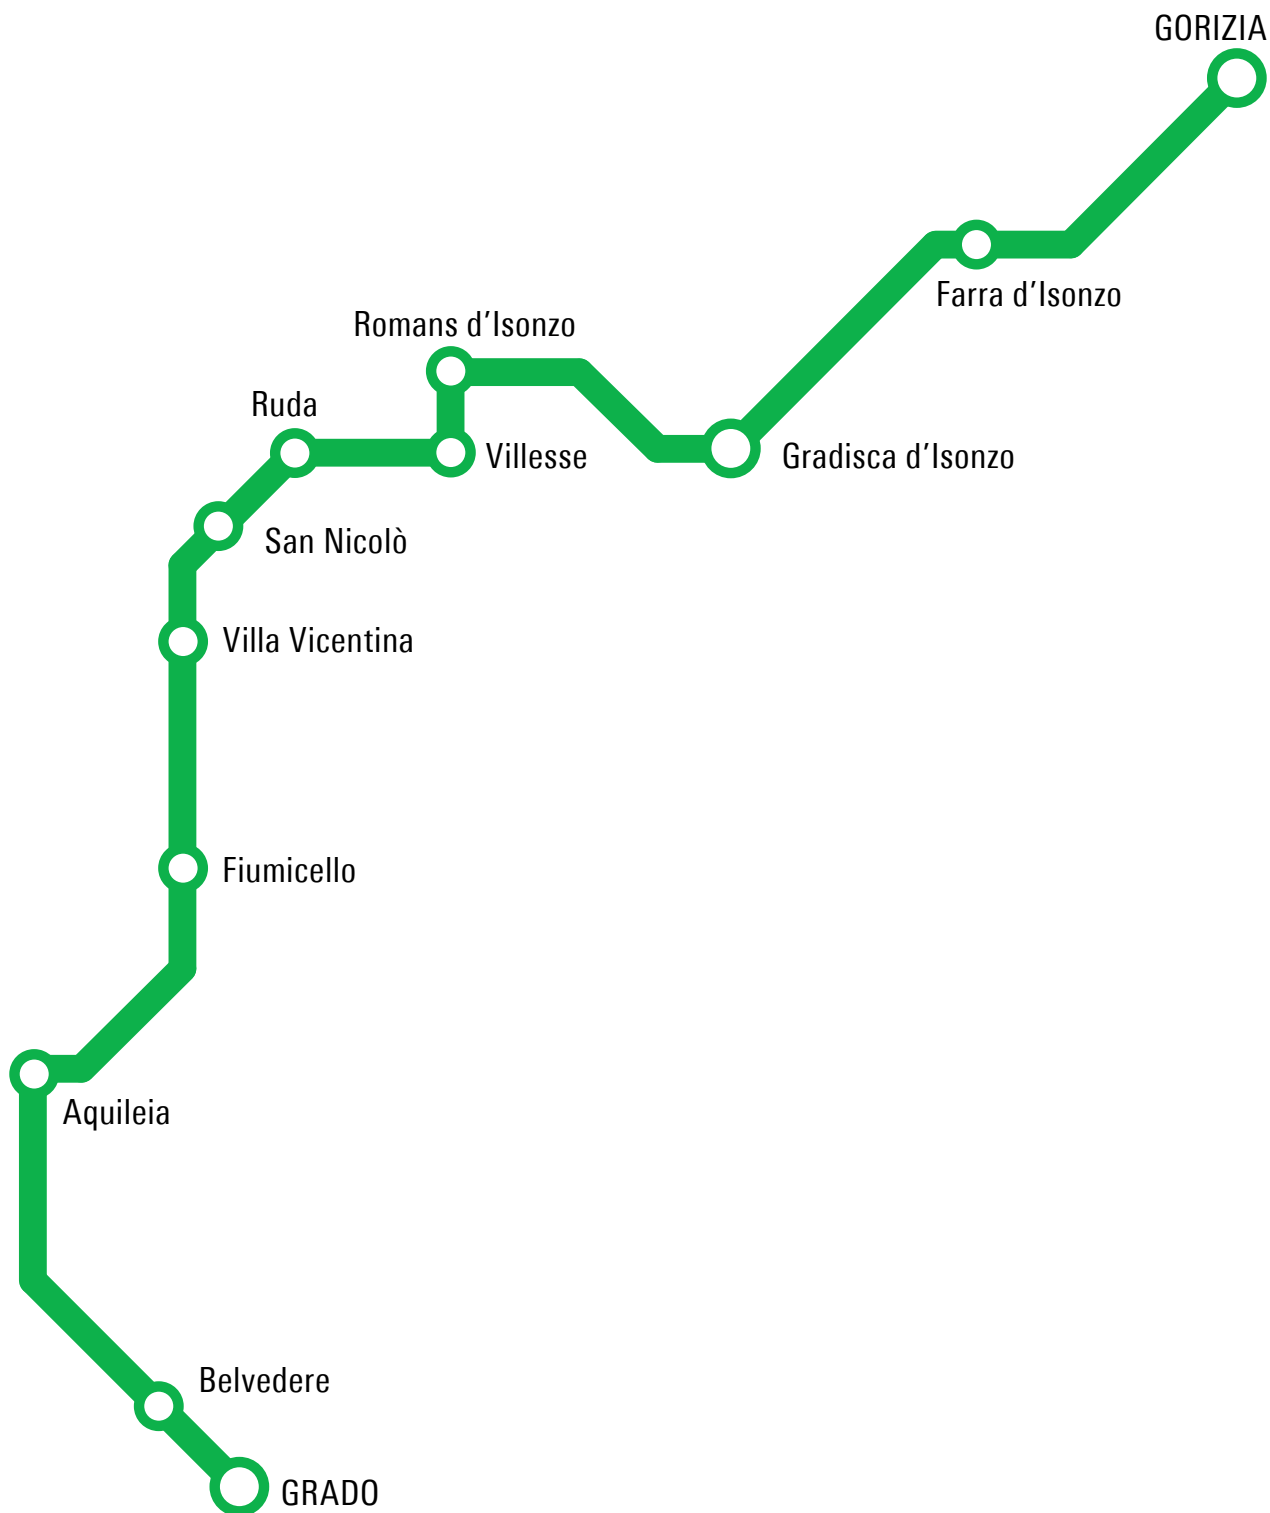

G22

Grado-Villesse-Gorizia