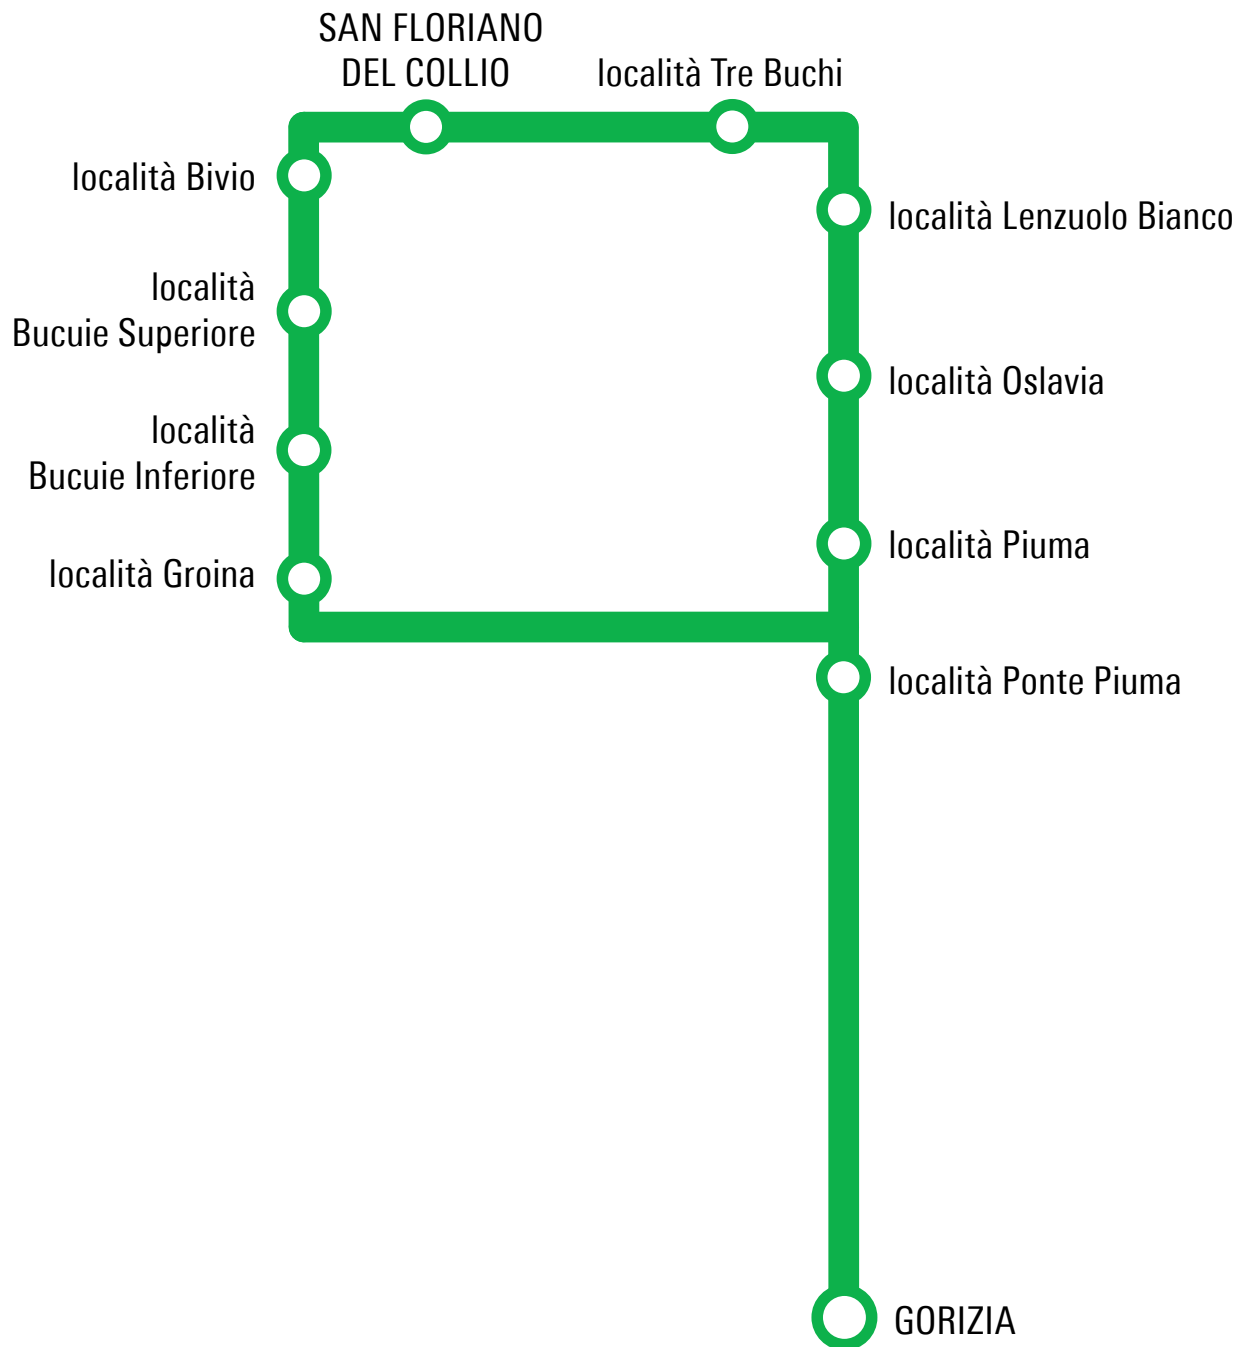

G09

Gorizia-Oslavia-San Floriano del Collio-Gorizia