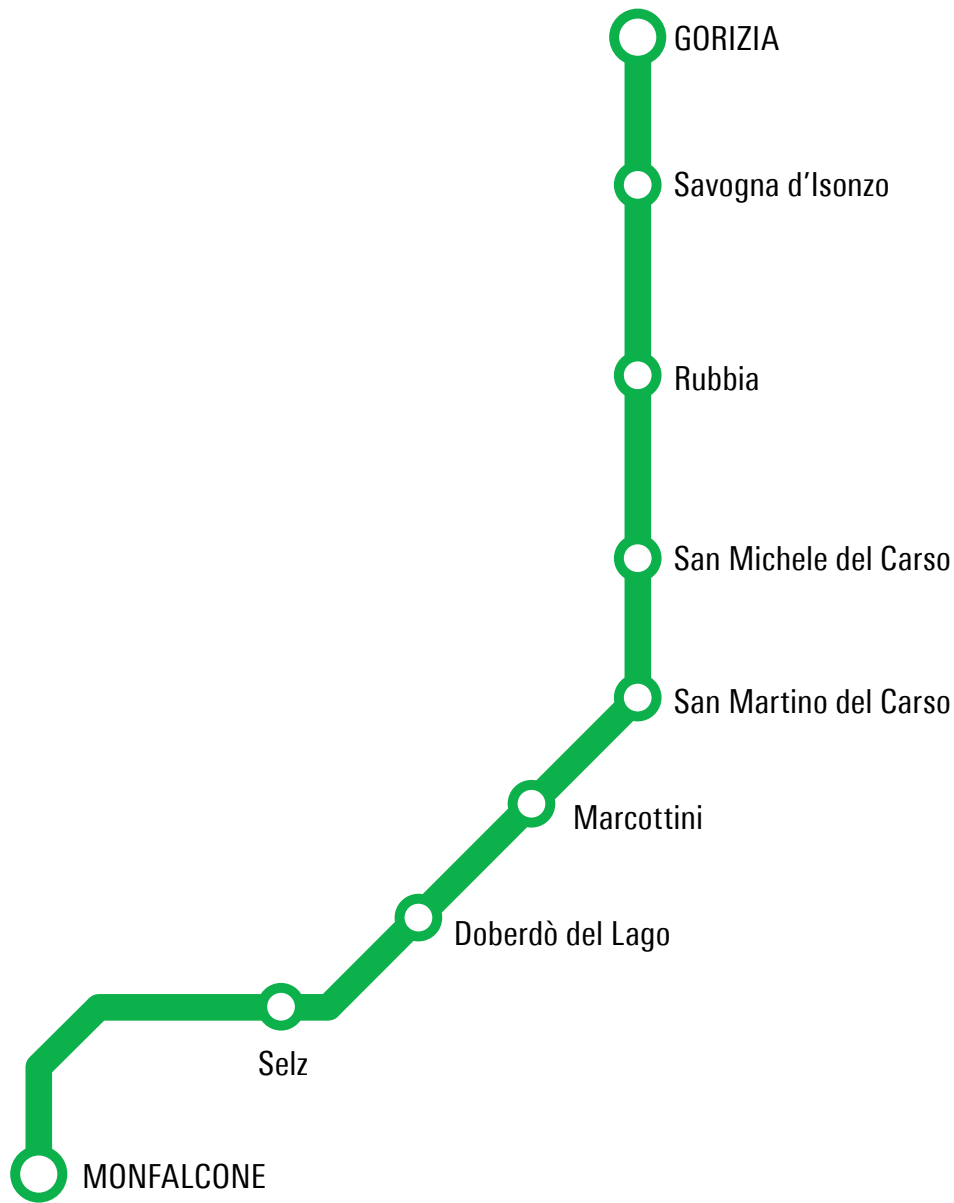

G08

Gorizia-San Michele del Carso-Doberdò-Monfalcone