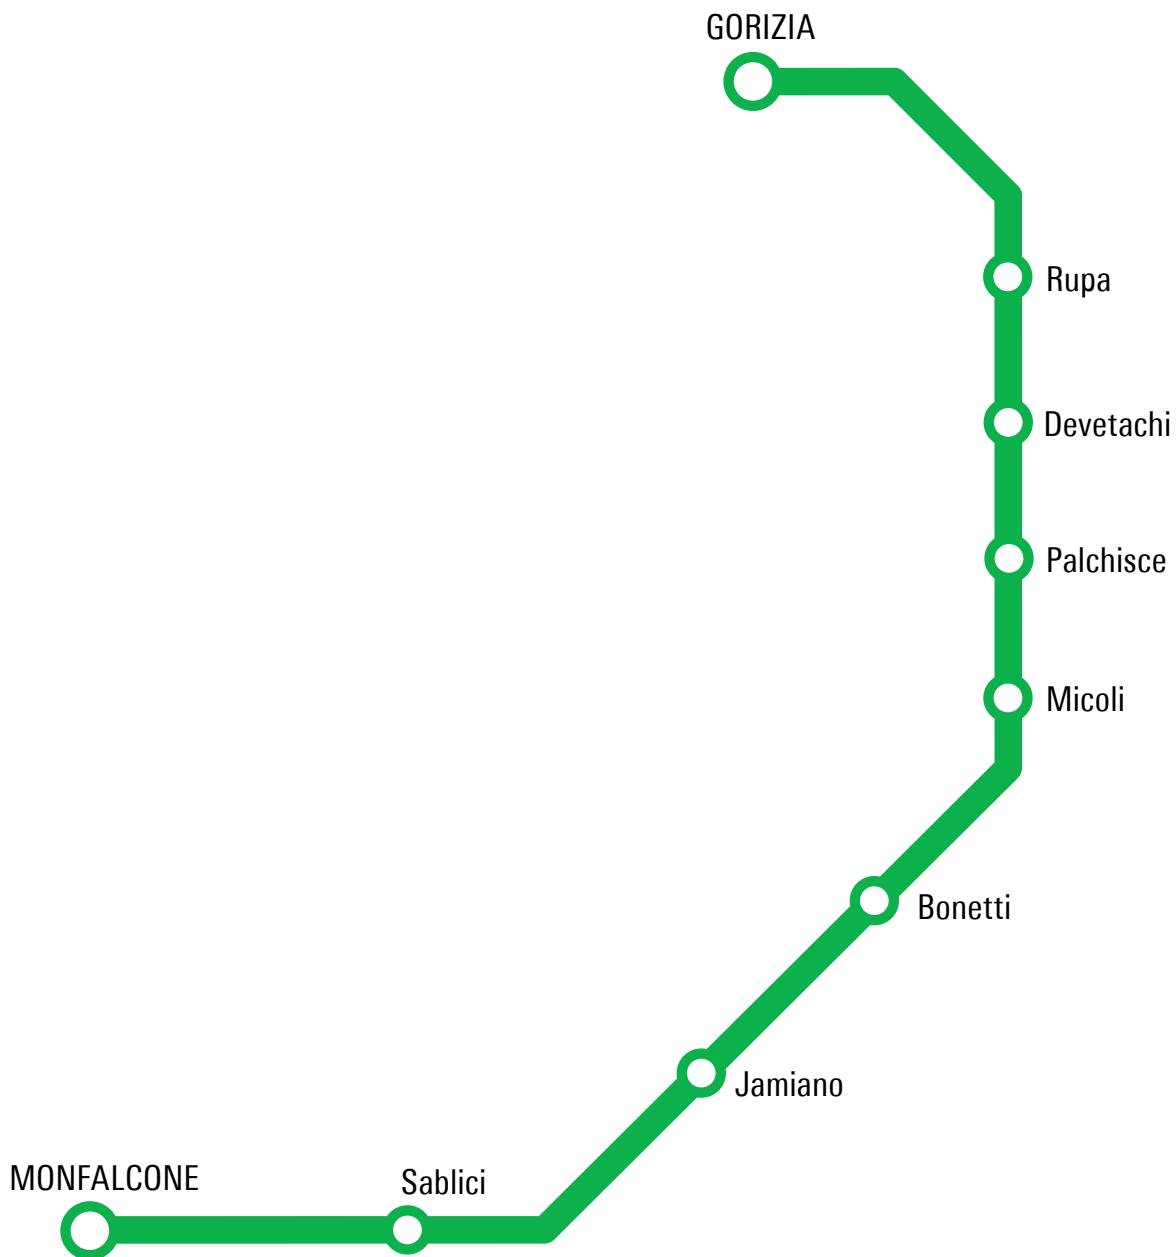

G06

Gorizia-Jamiano-Monfalcone