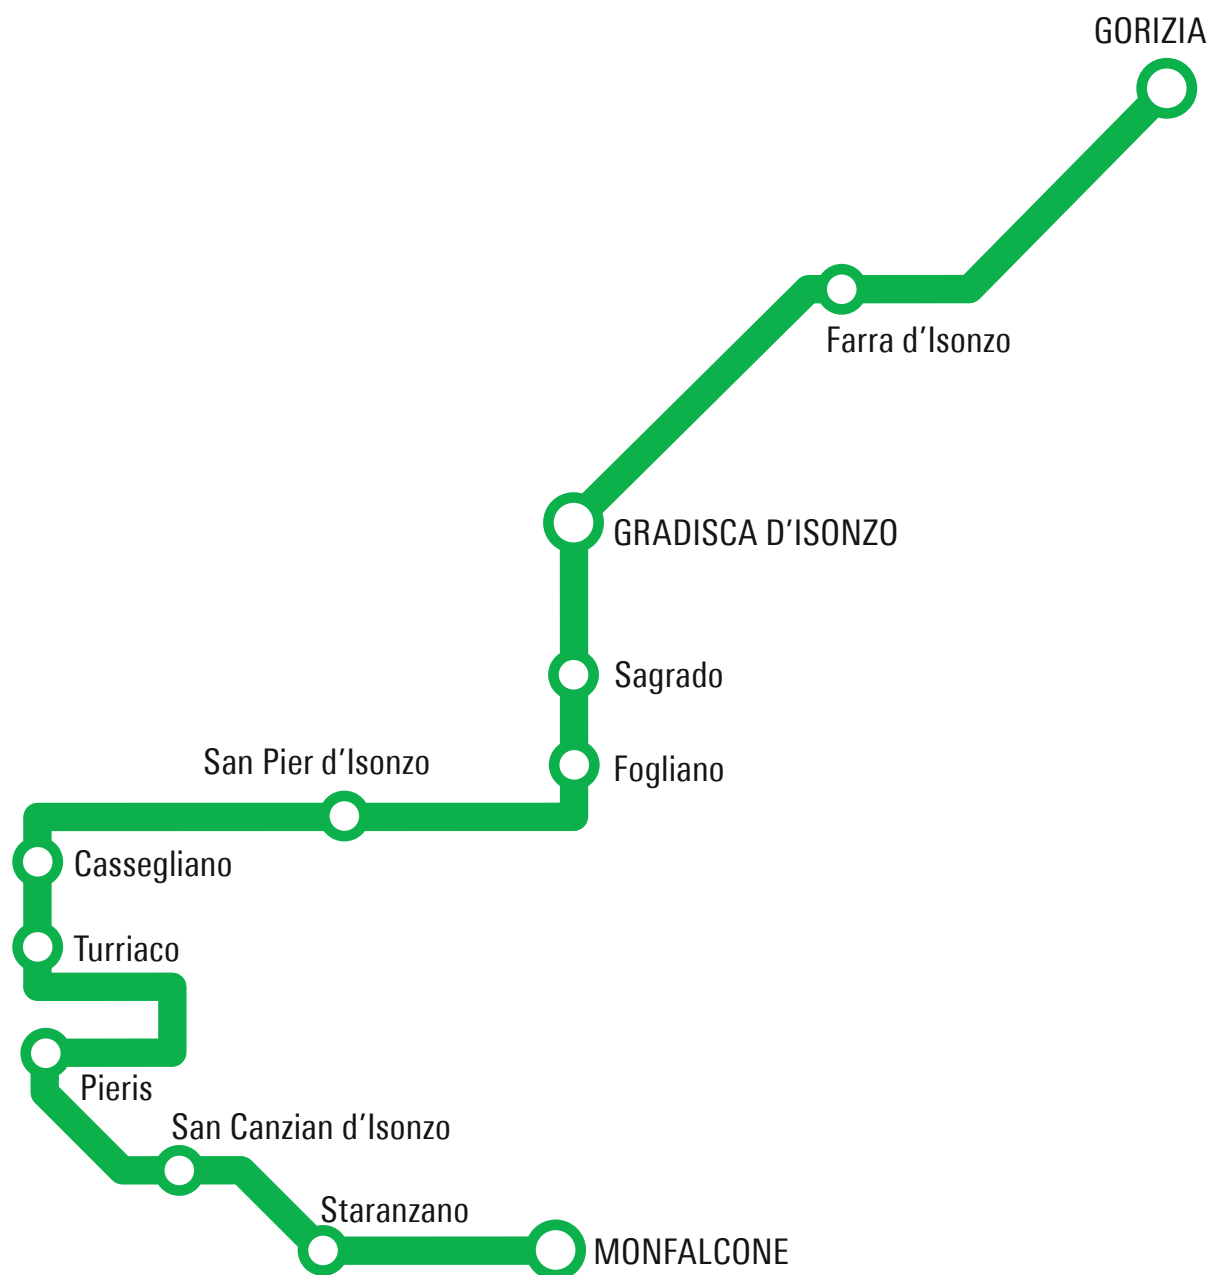

G03

Gradisca d'Is.-San Pier d'Is.-San Canzian d'Is.-Monfalcone