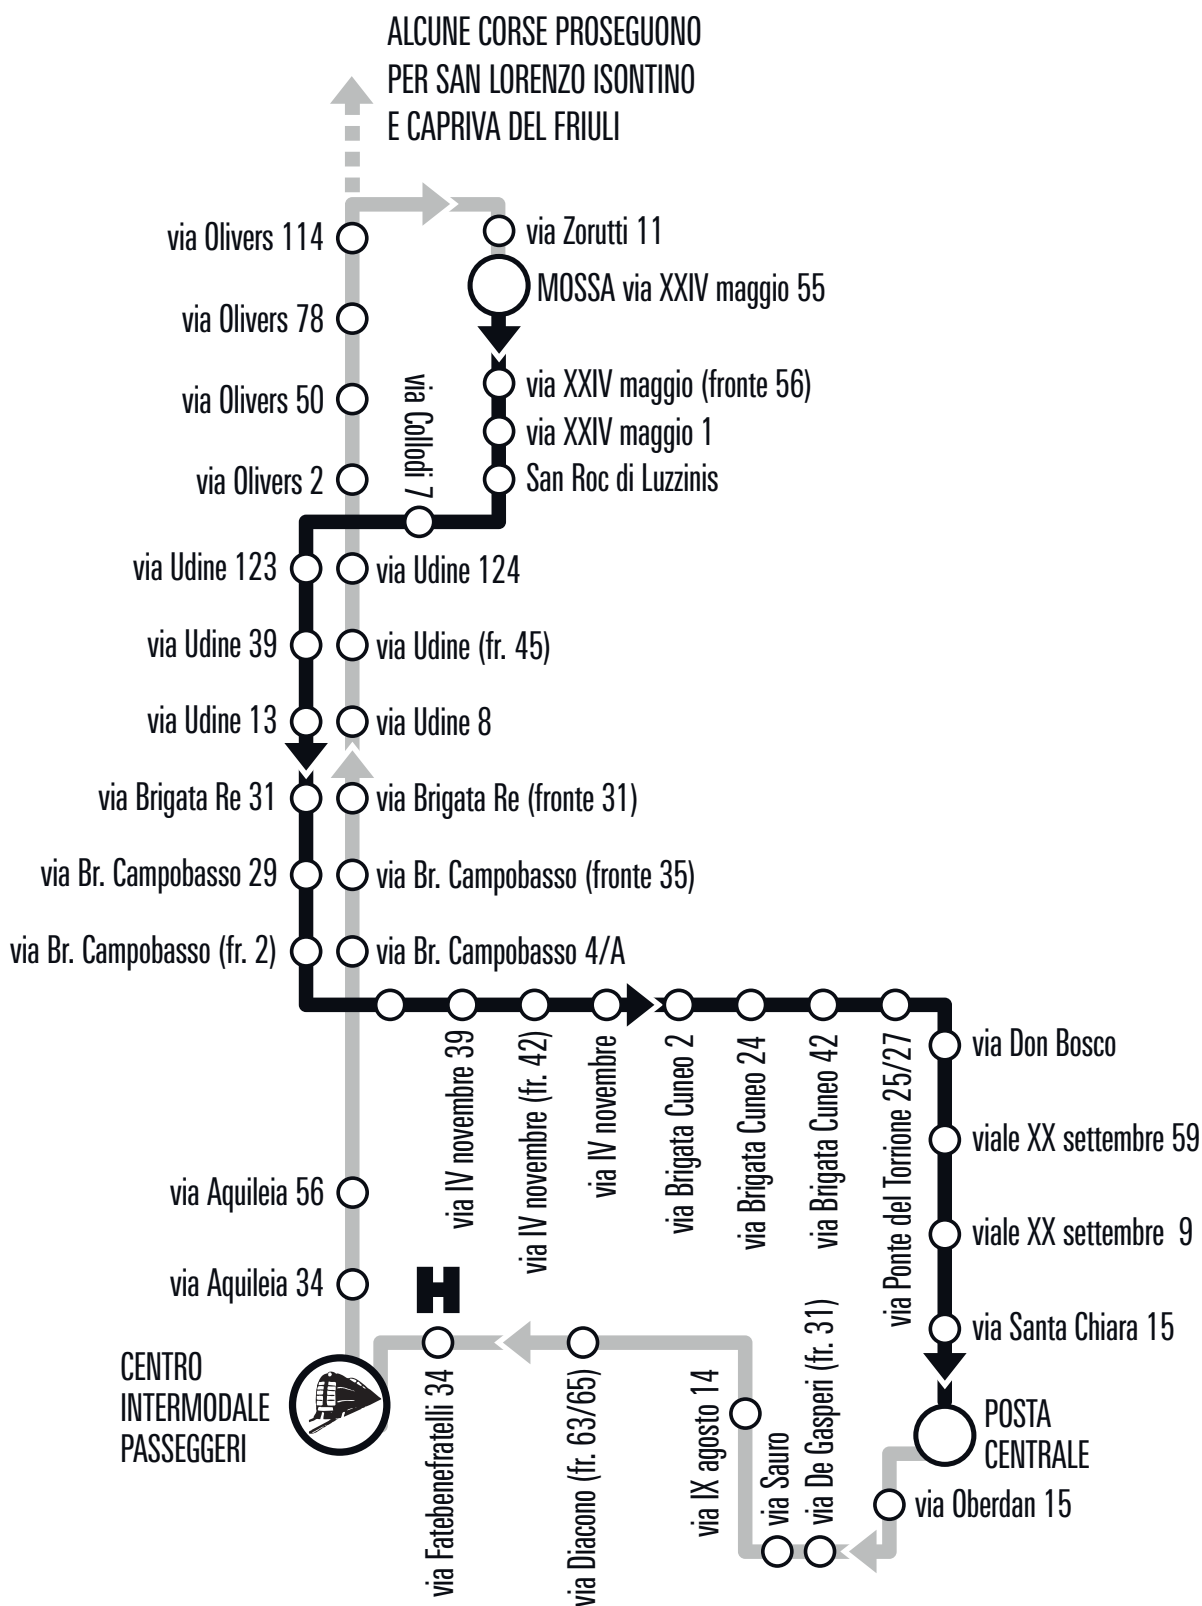

CNE • Posta centrale-Mossa-posta centrale