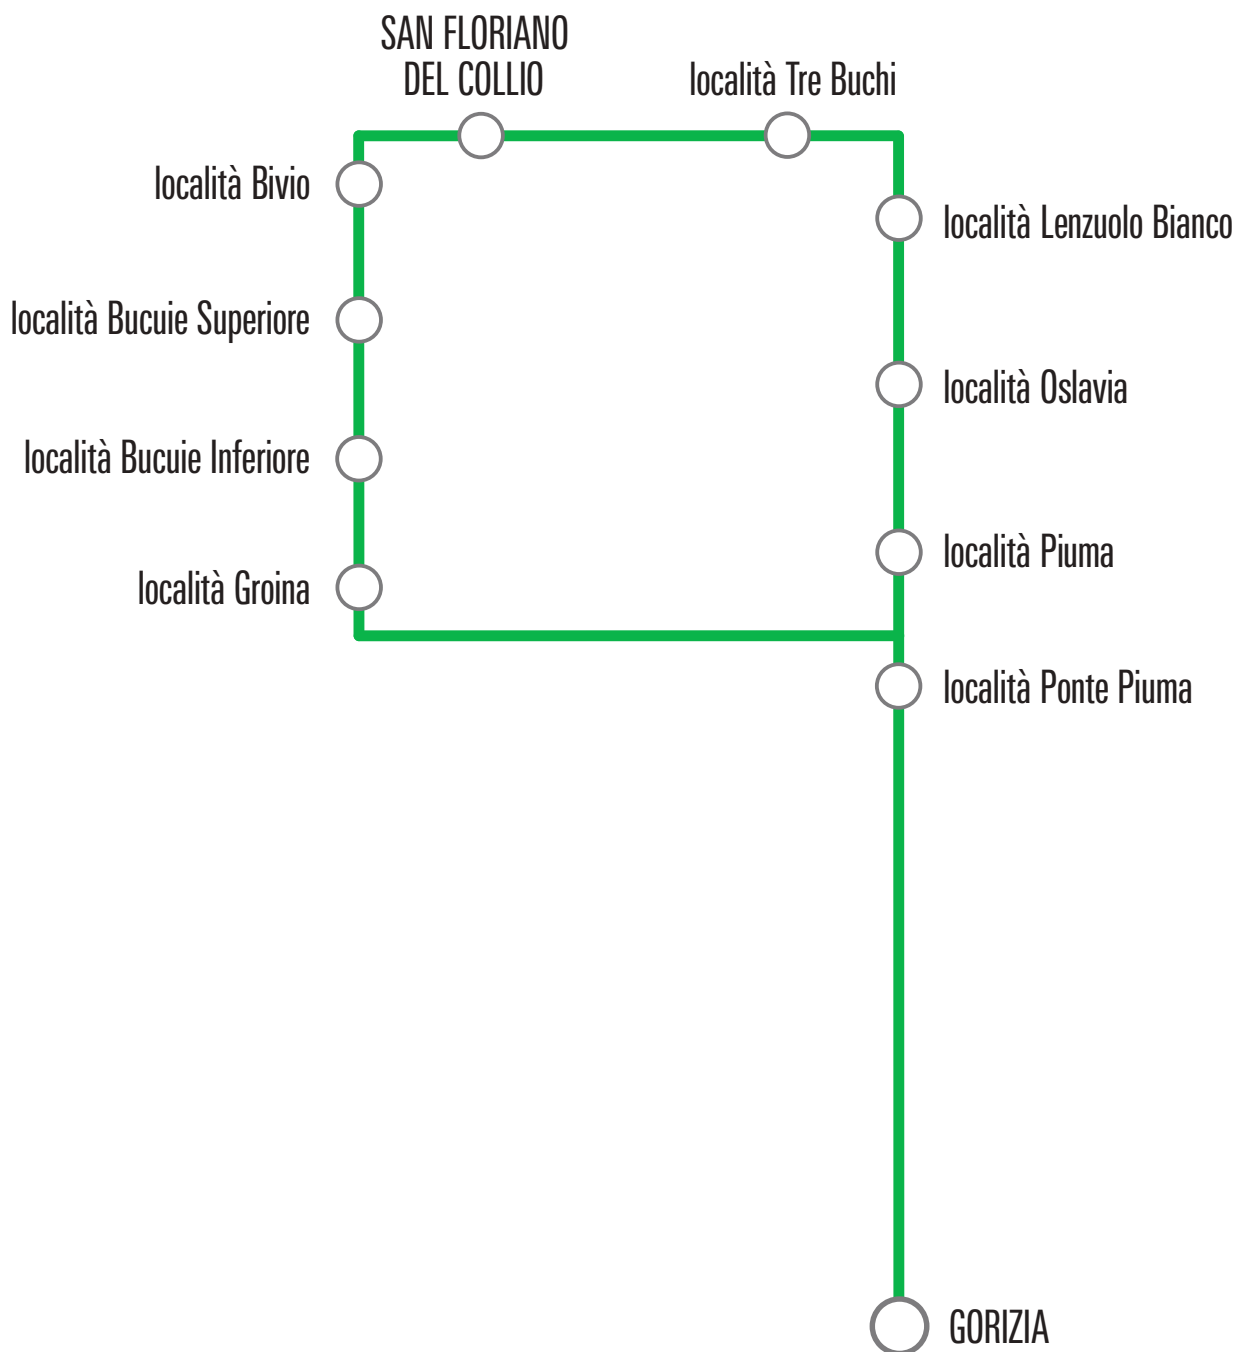

Linea G09

Gorizia-Oslavia-San Floriano del Collio-Gorizia