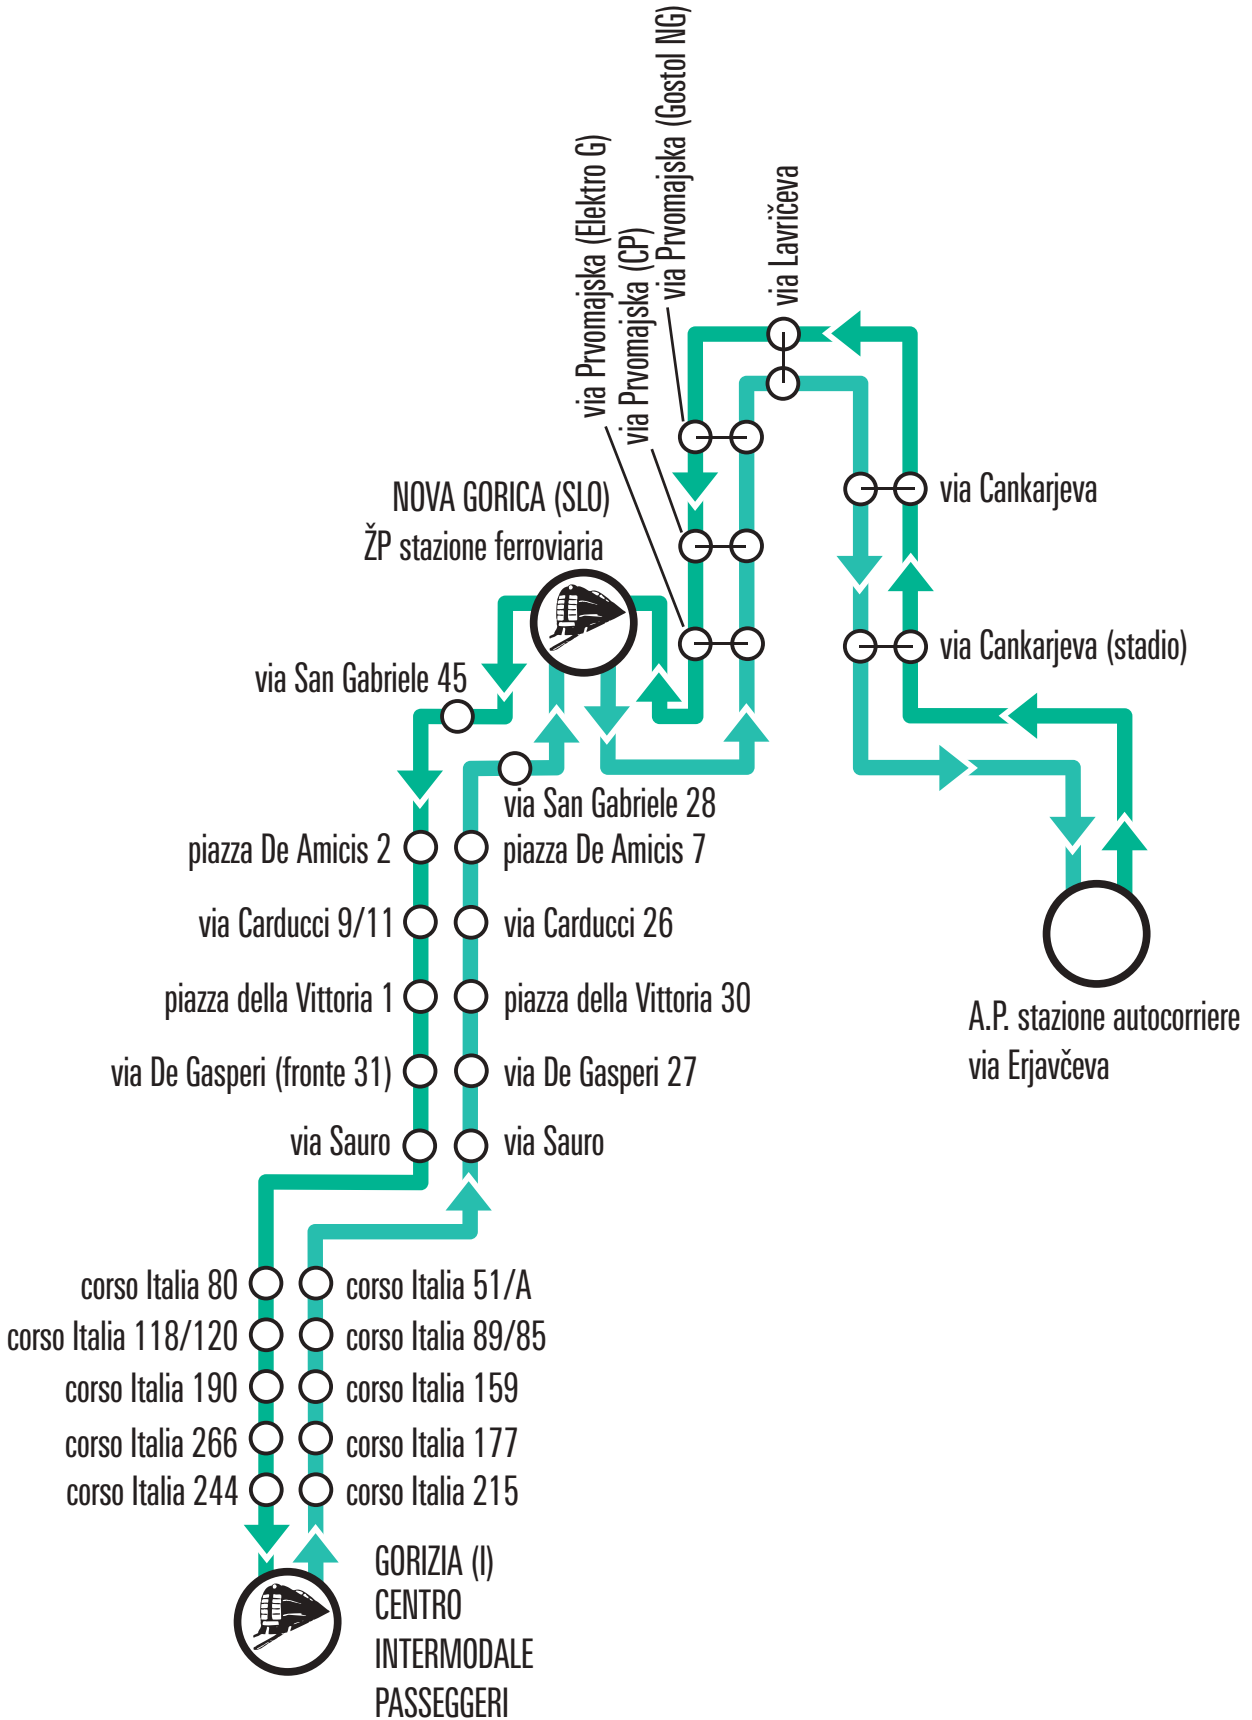

Linea INT Gorizia (Italia)-Nova Gorica (Slovenia)-Gorizia (Italia)