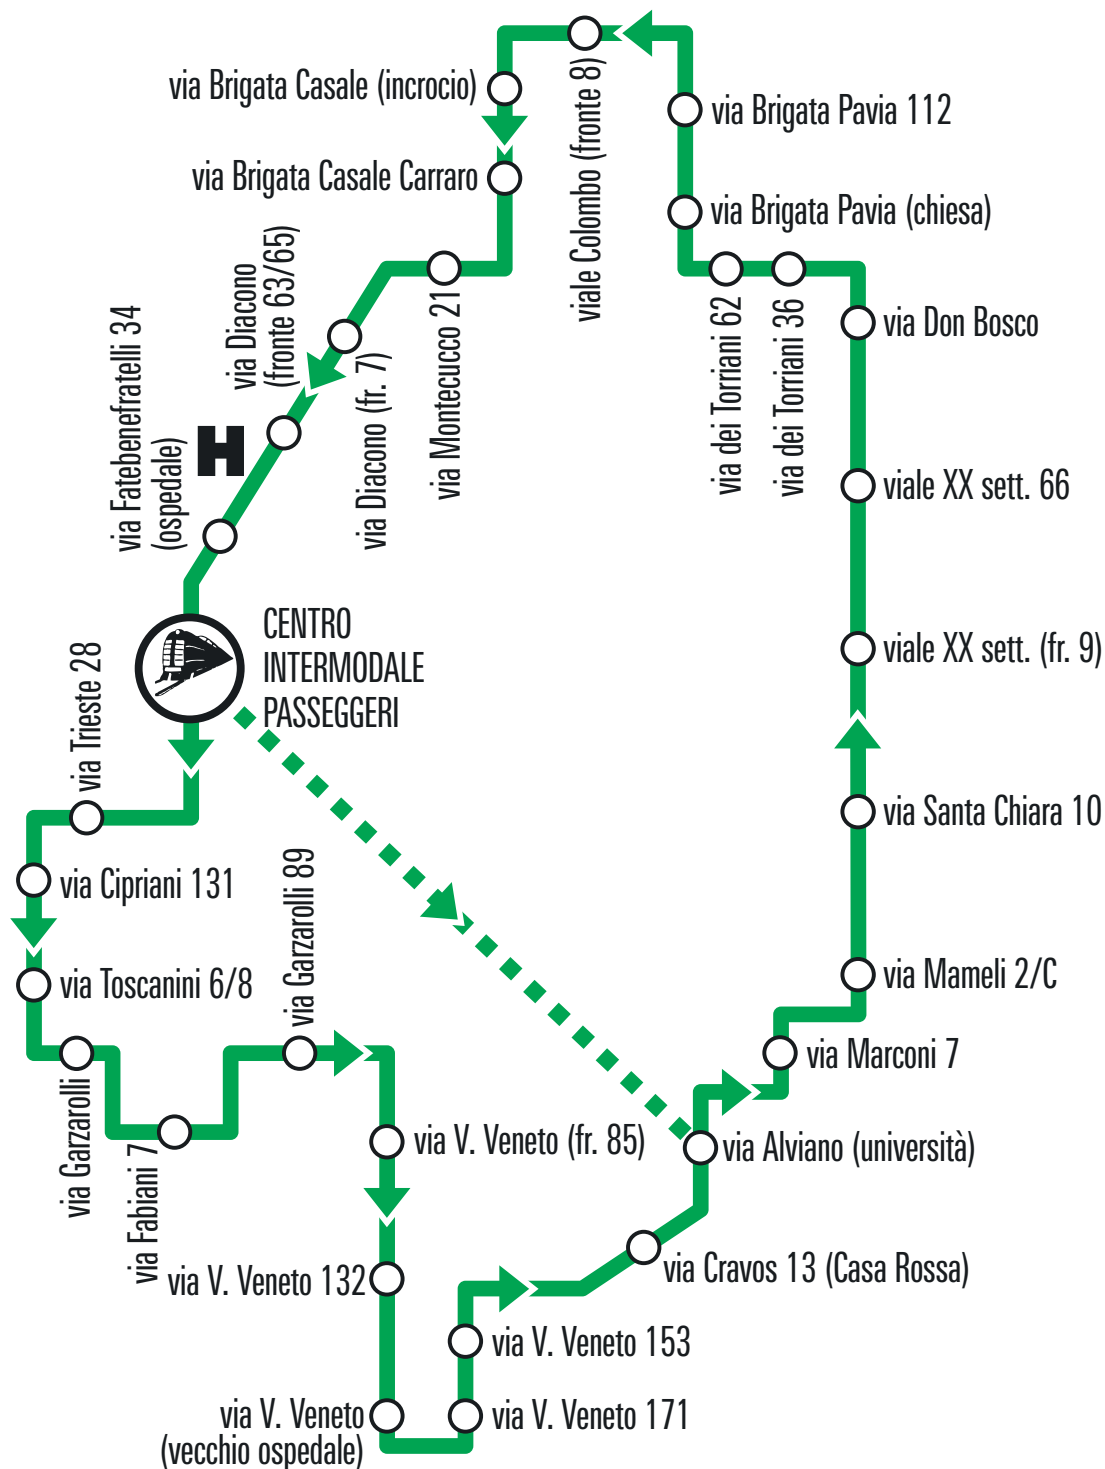

■ ■ ■ ■ ■ corse dirette CIP-via Alviano (università)