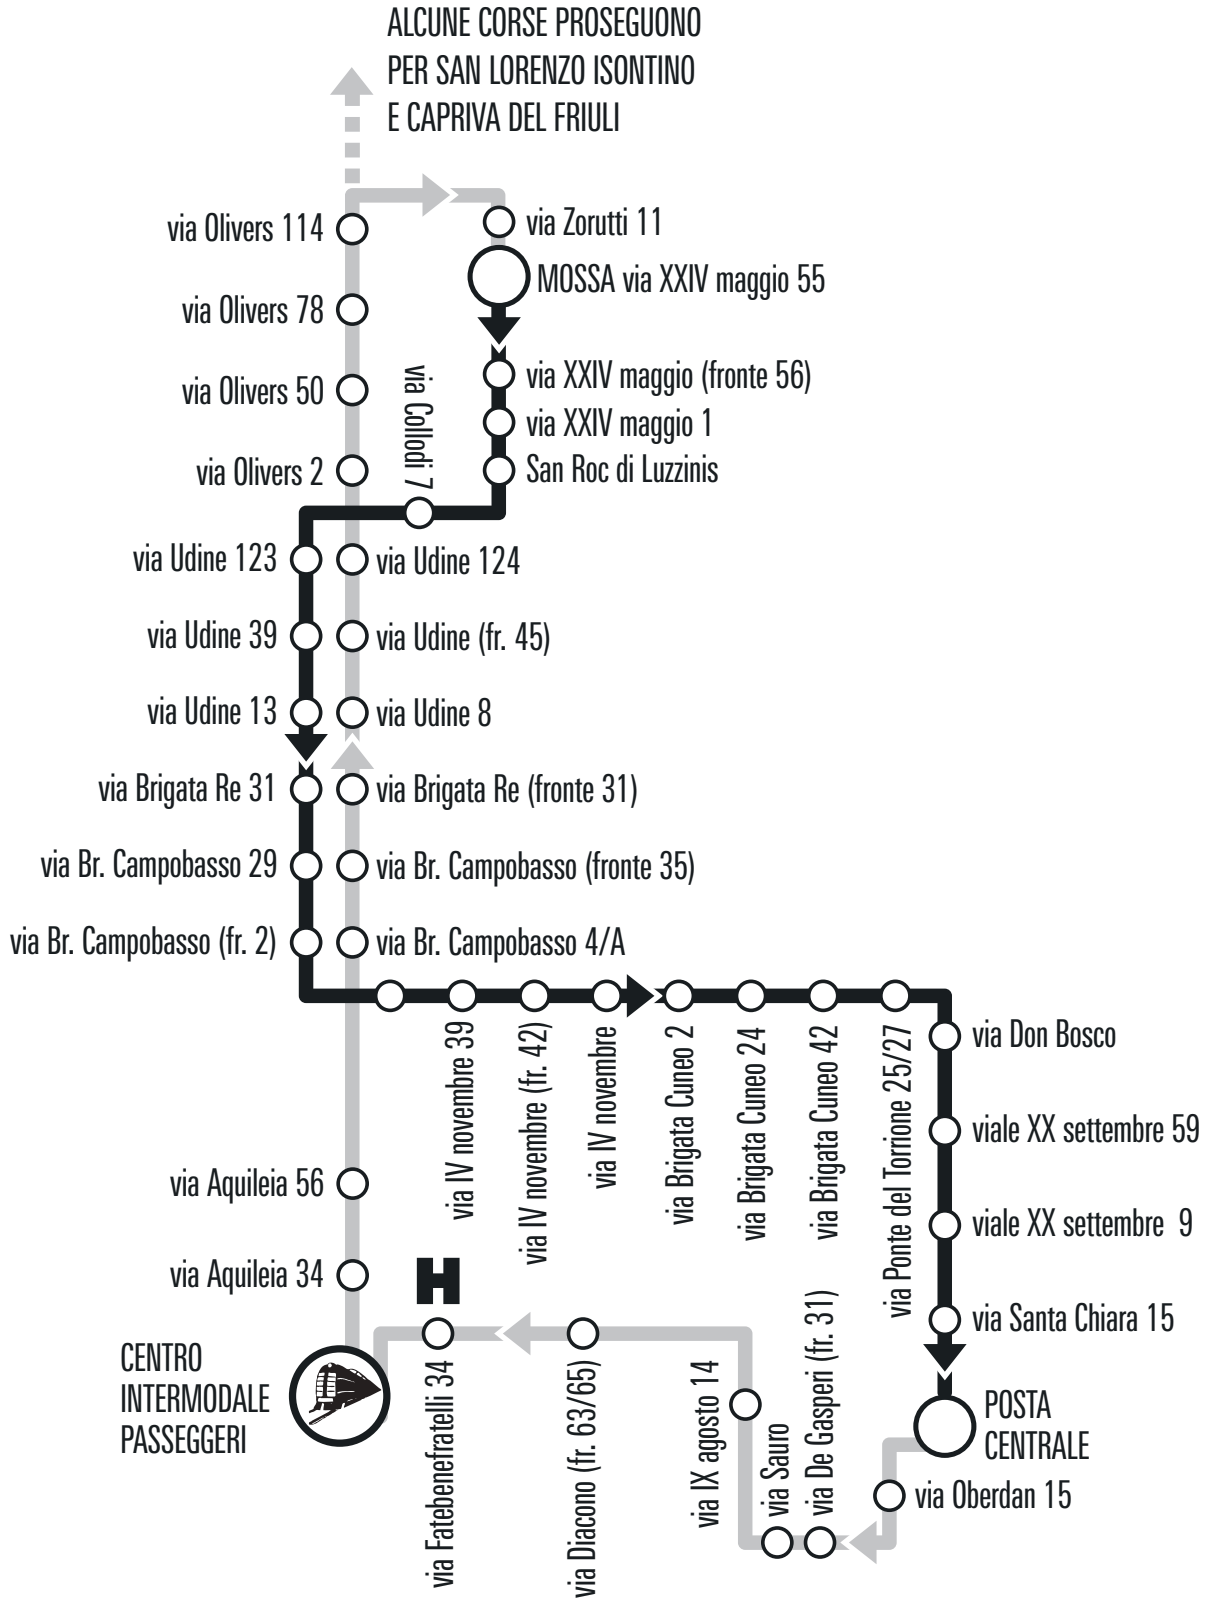

Linea 4

CNE • Posta centrale-Mossa