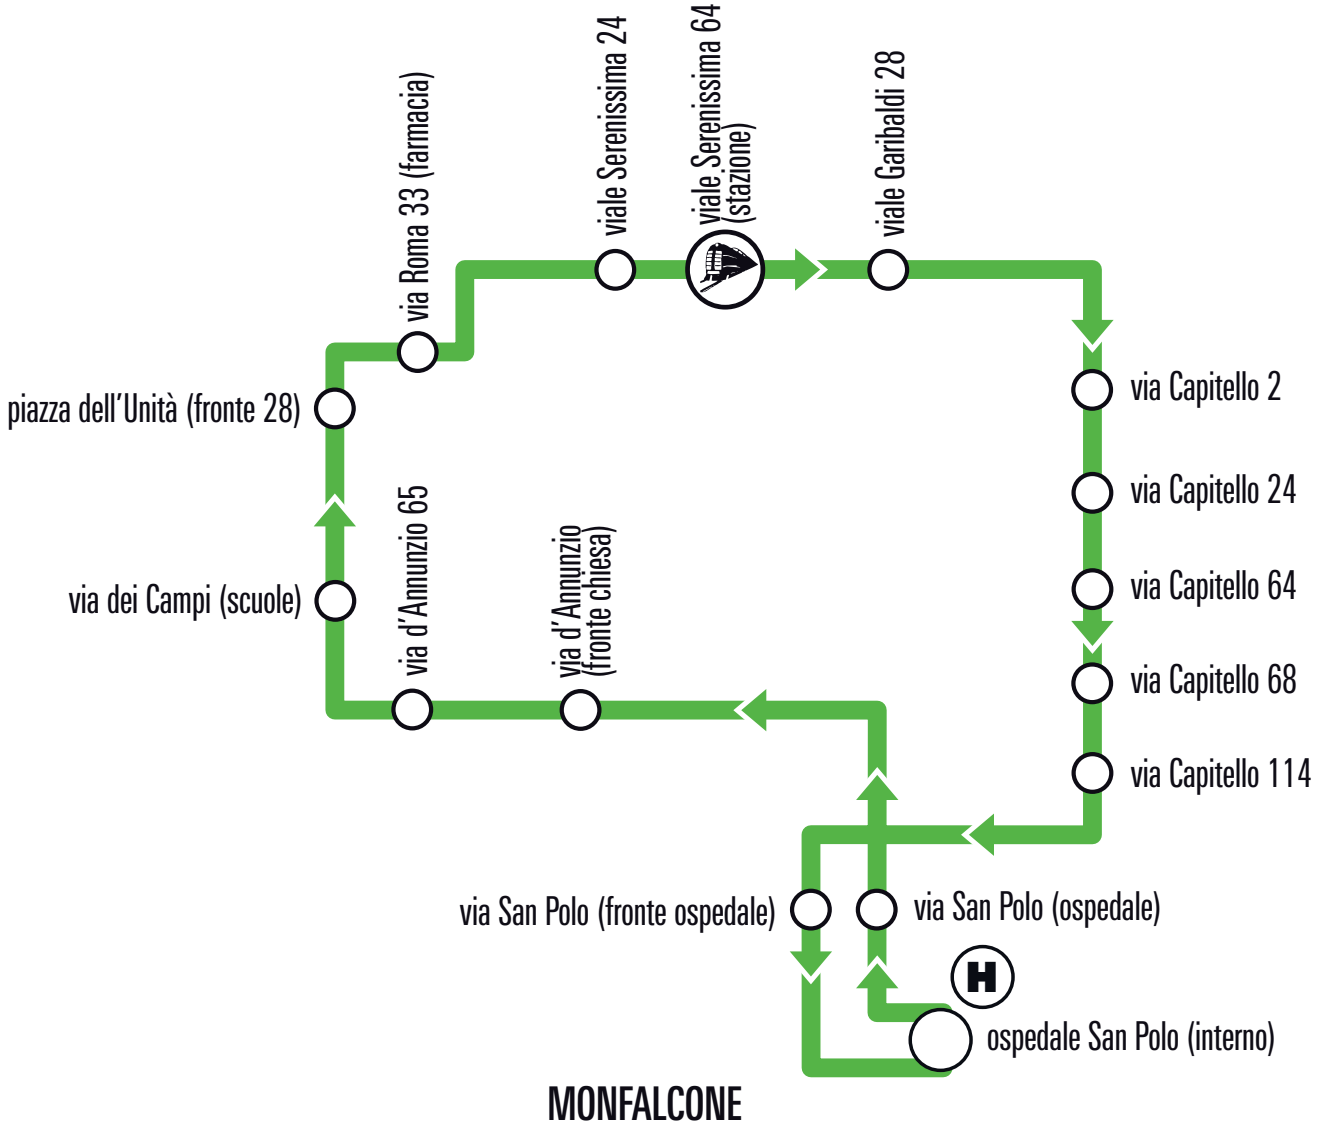

RONCHI DEI LEGIONARI