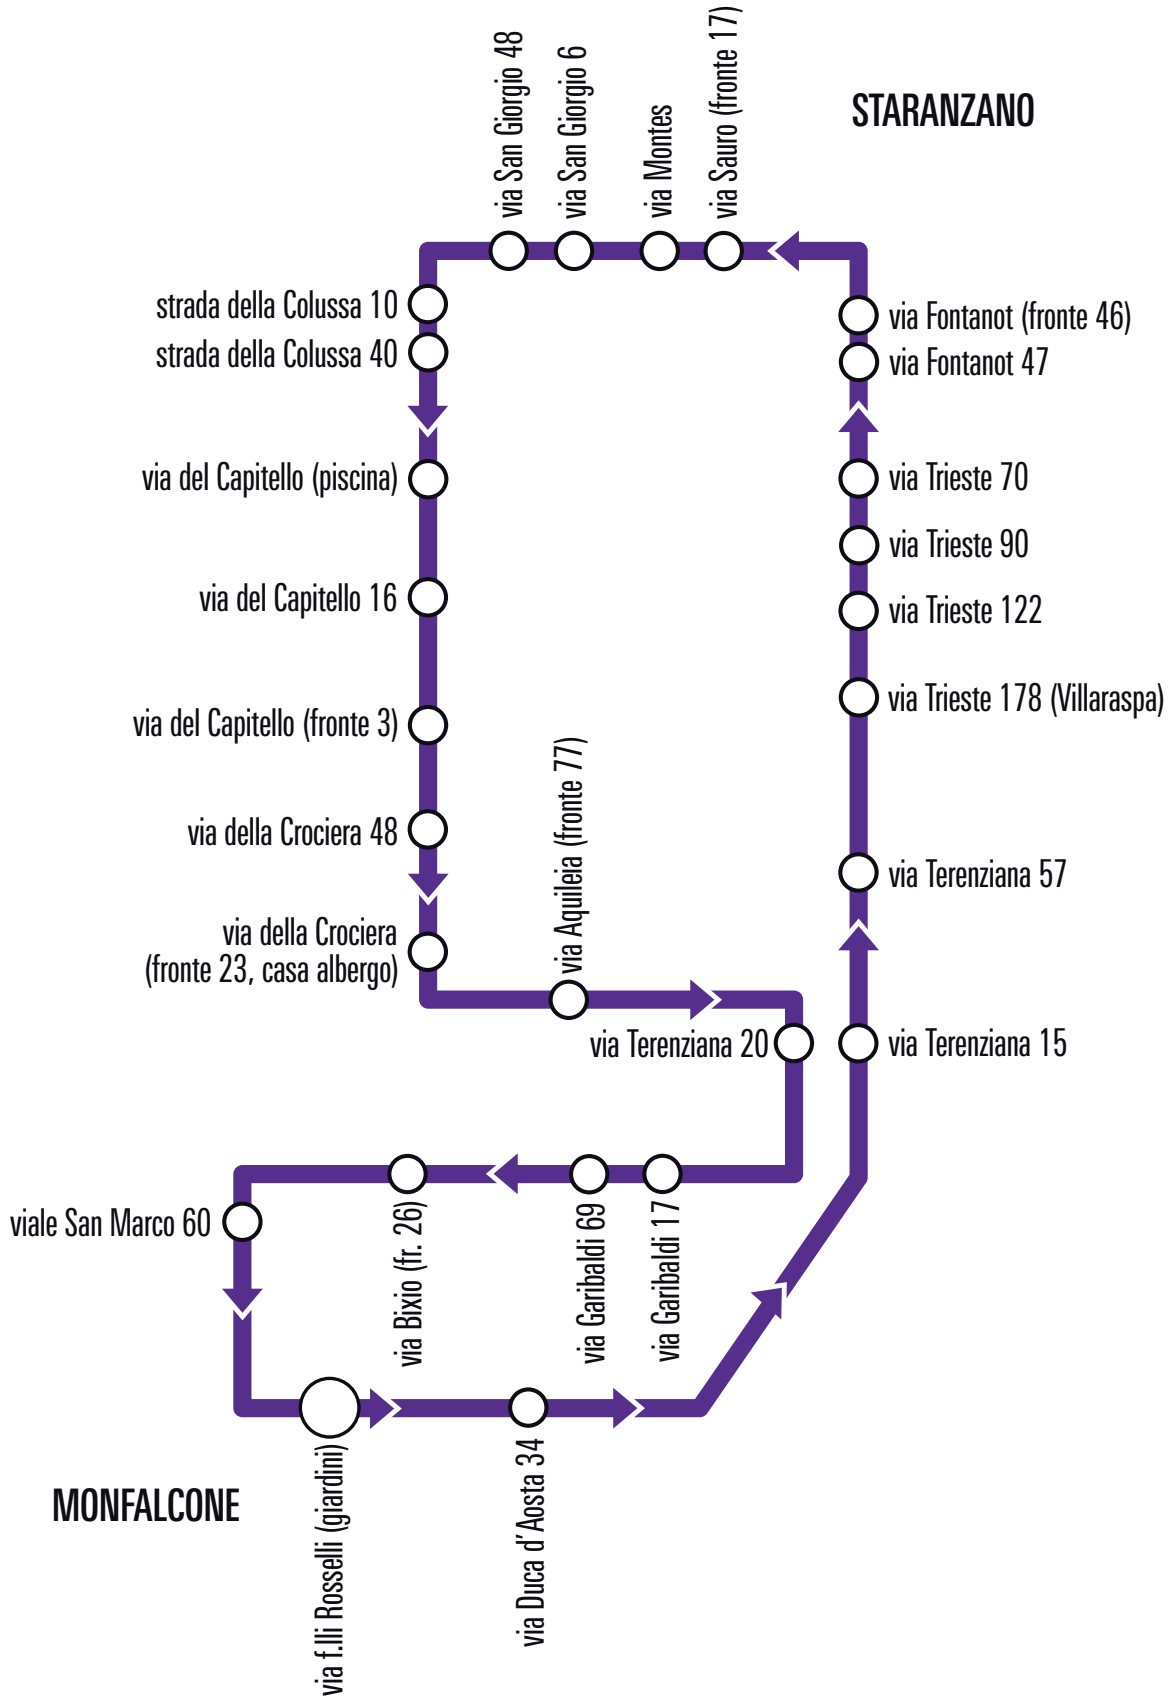

Linea CS

Circolare Staranzano