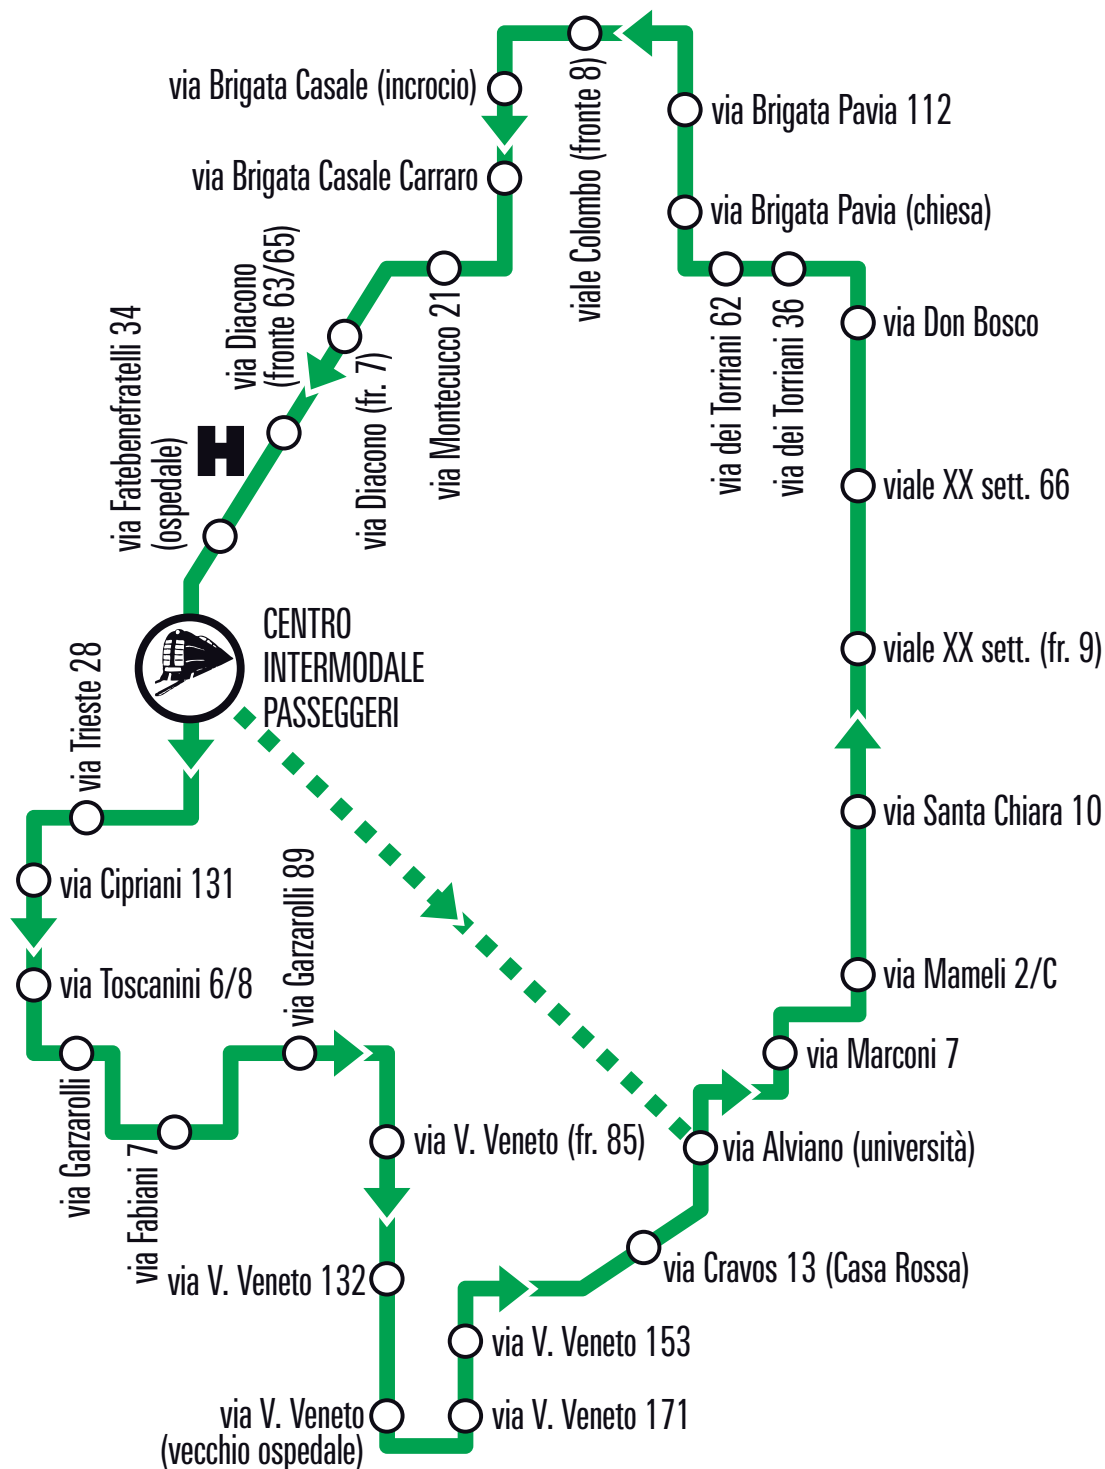

CIP/stazione-università-ospedale-CIP/stazione