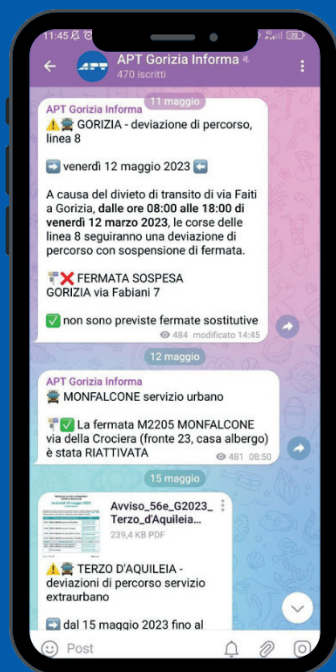

sarai sempre
AGGIORNATO
sulle variazioni
del servizio in area
isontina (deviazioni
di percorso,
modifiche orari,
scioperi) e su tutte
le novità di APT