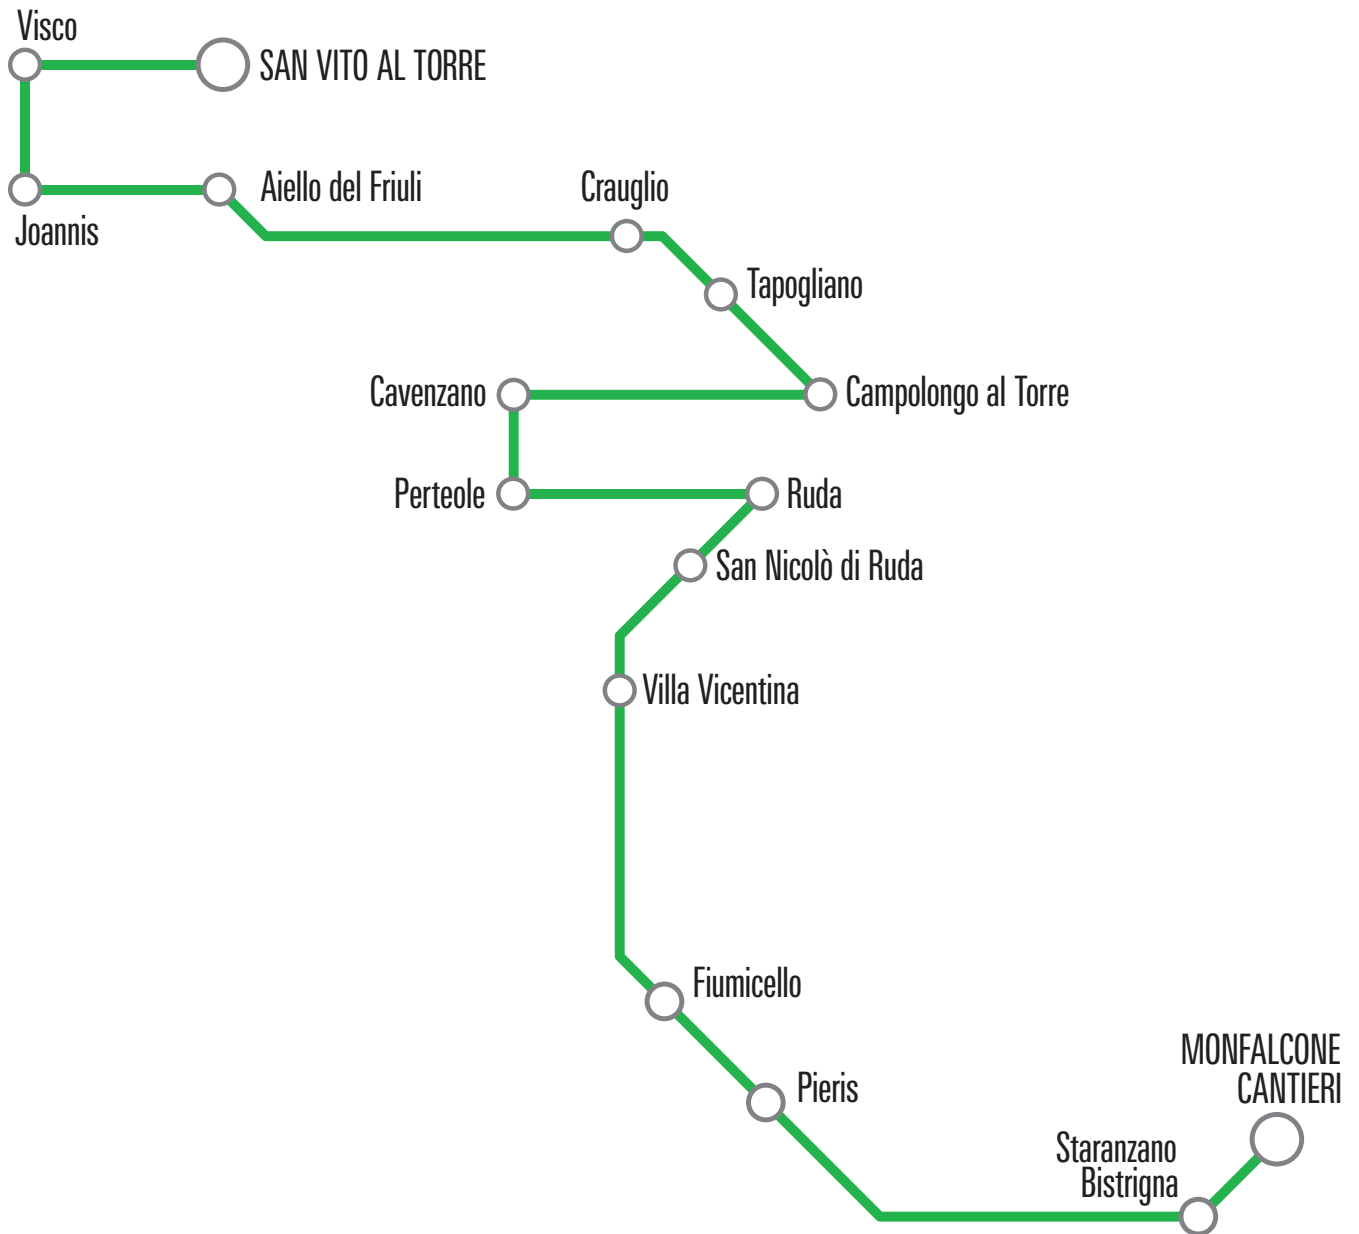

LINEA G58 San Vito al Torre-Monfalcone cantieri e ritorno