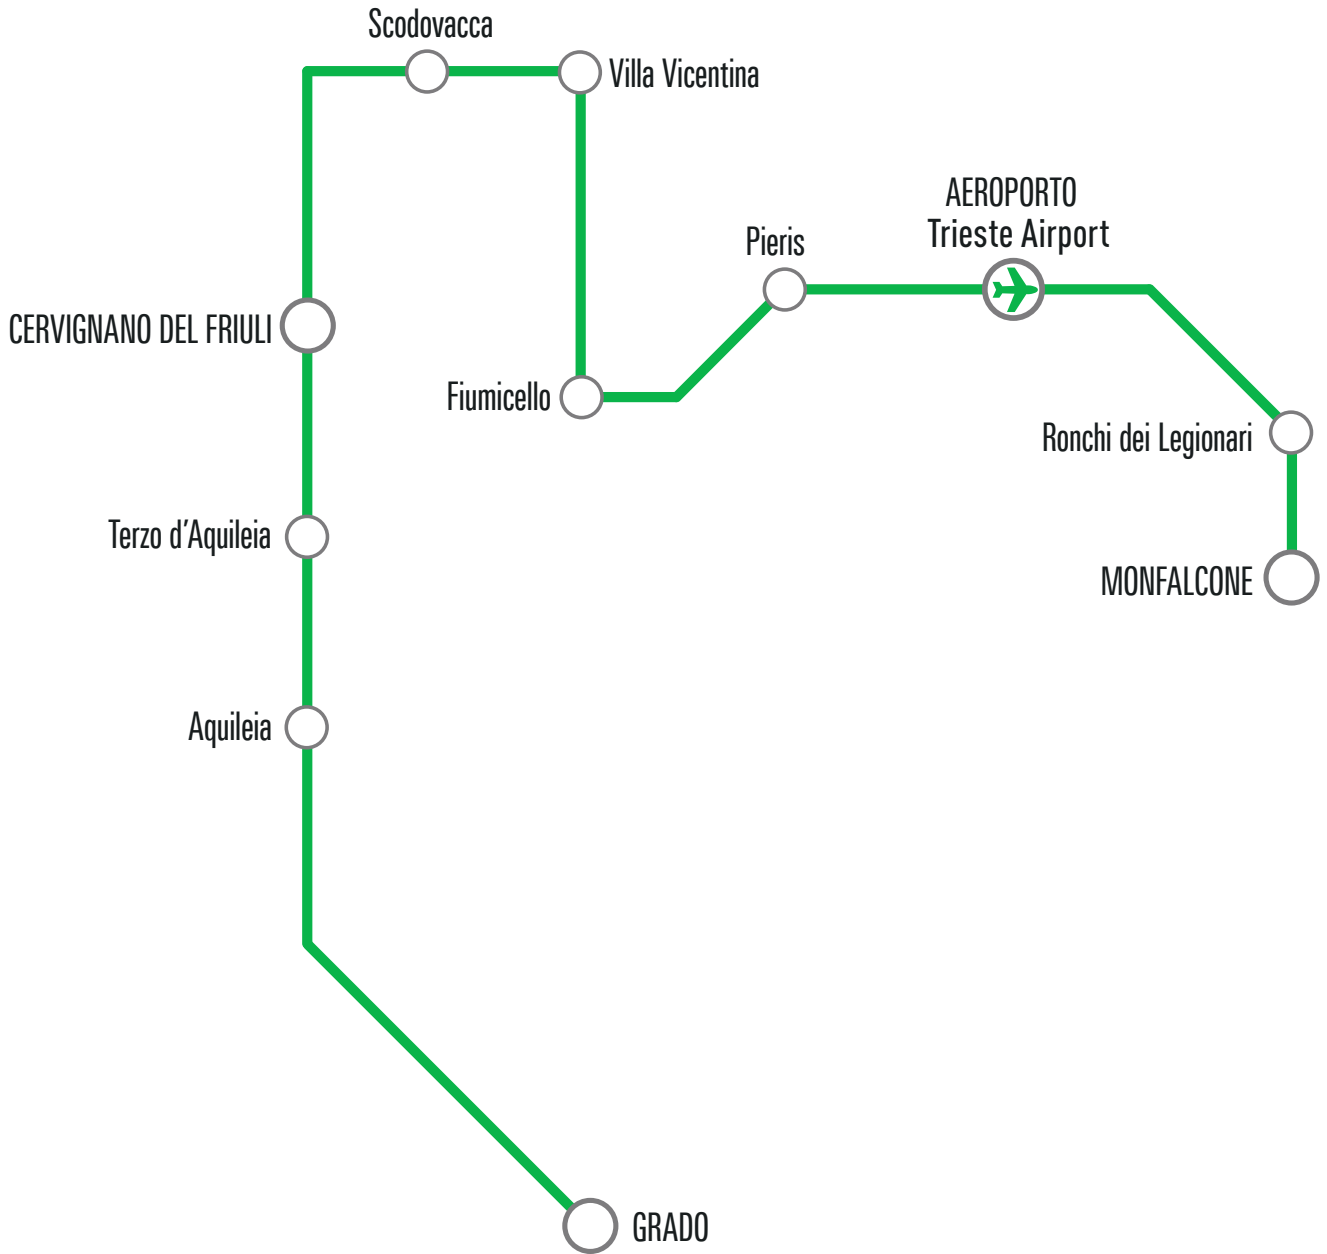

corse che proseguono con lo stesso bus

corse in coincidenza

In caso di sciopero il servizio è garantito dalle ore 6:00 alle ore 8:59 e dalle ore 12:00 alle ore 14:59; le corse garantite sono contrassegnate con ●

Il servizio è completamente sospeso nei seguenti giorni:
25 dicembre, 1° gennaio, 1° maggio.

Nella notte fra il 24 ed il 31 dicembre e fra il 31 dicembre ed il 1° gennaio sono sospese alcune corse (vedi indicazioni nella frequenza corsa o nelle note all'interno delle tabelle orario).

Nelle seguenti giornate sarà attivo l'orario **non scolastico**: 27, 28, 29, 30 dicembre 2023; 2, 3, 4, 5 gennaio 2024; 12, 13, 14 febbraio 2024; 28, 29, 30 marzo 2024 e 2 aprile 2024.

LINEA G26 Grado-Cervignano del Friuli- Fiumicello-Monfalcone

corsa 45 in coincidenza, alla fermata VILLA VICENTINA via Gorizia 23, con la **corsa 219** della linea G22 (12.45) per Gorizia

modifiche dal 25/09/2023 - corsa 45 e corsa 9 effettuano il capolinea in corrispondenza della fermata CERVIGNANO DEL FRIULI via Pradati (fronte liceo Einstein) per chiusura della sede scolastica di via Carnia.