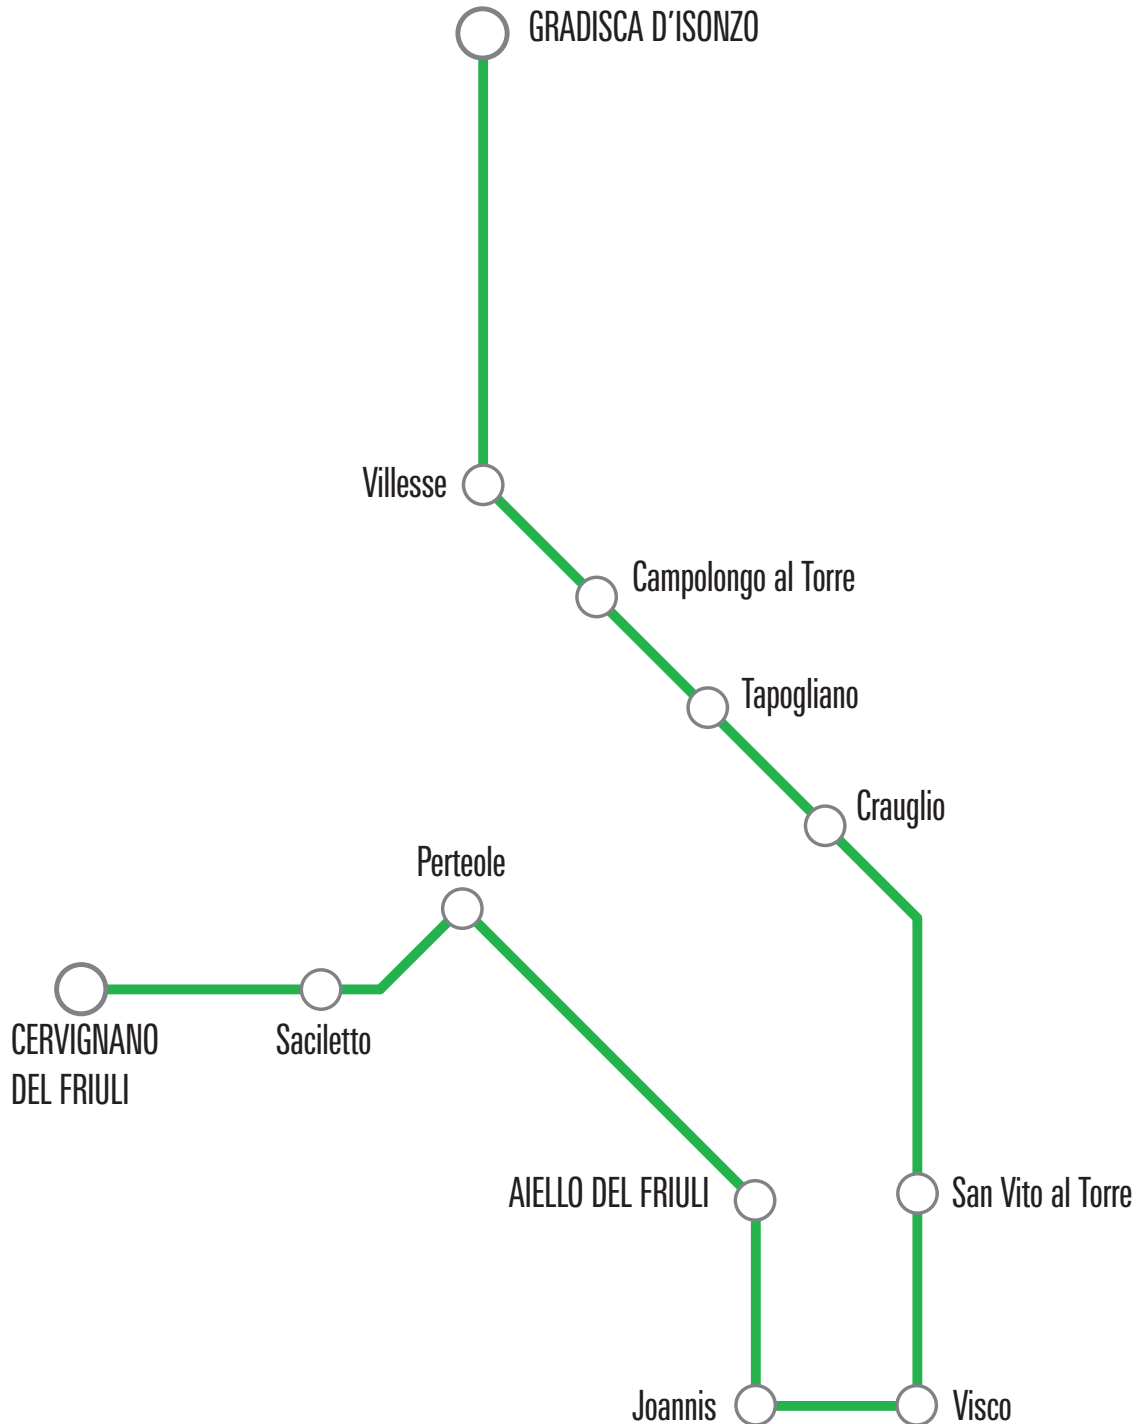

LINEA G25 Gradisca d'Isonzo-Aiello-Cervignano del Friuli