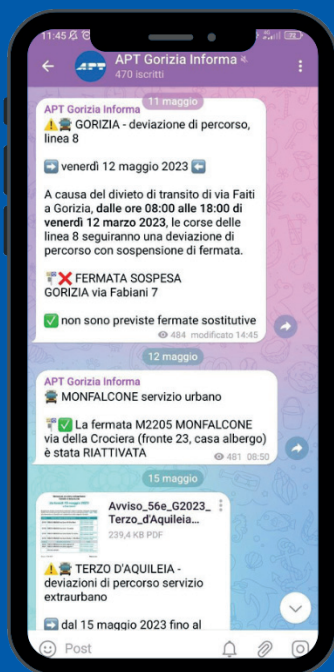

sarai sempre
AGGIORNATO
sulle variazioni
del servizio in area
isontina (deviazioni
di percorso,
modifiche orari,
scioperi) e su tutte
le novità di APT