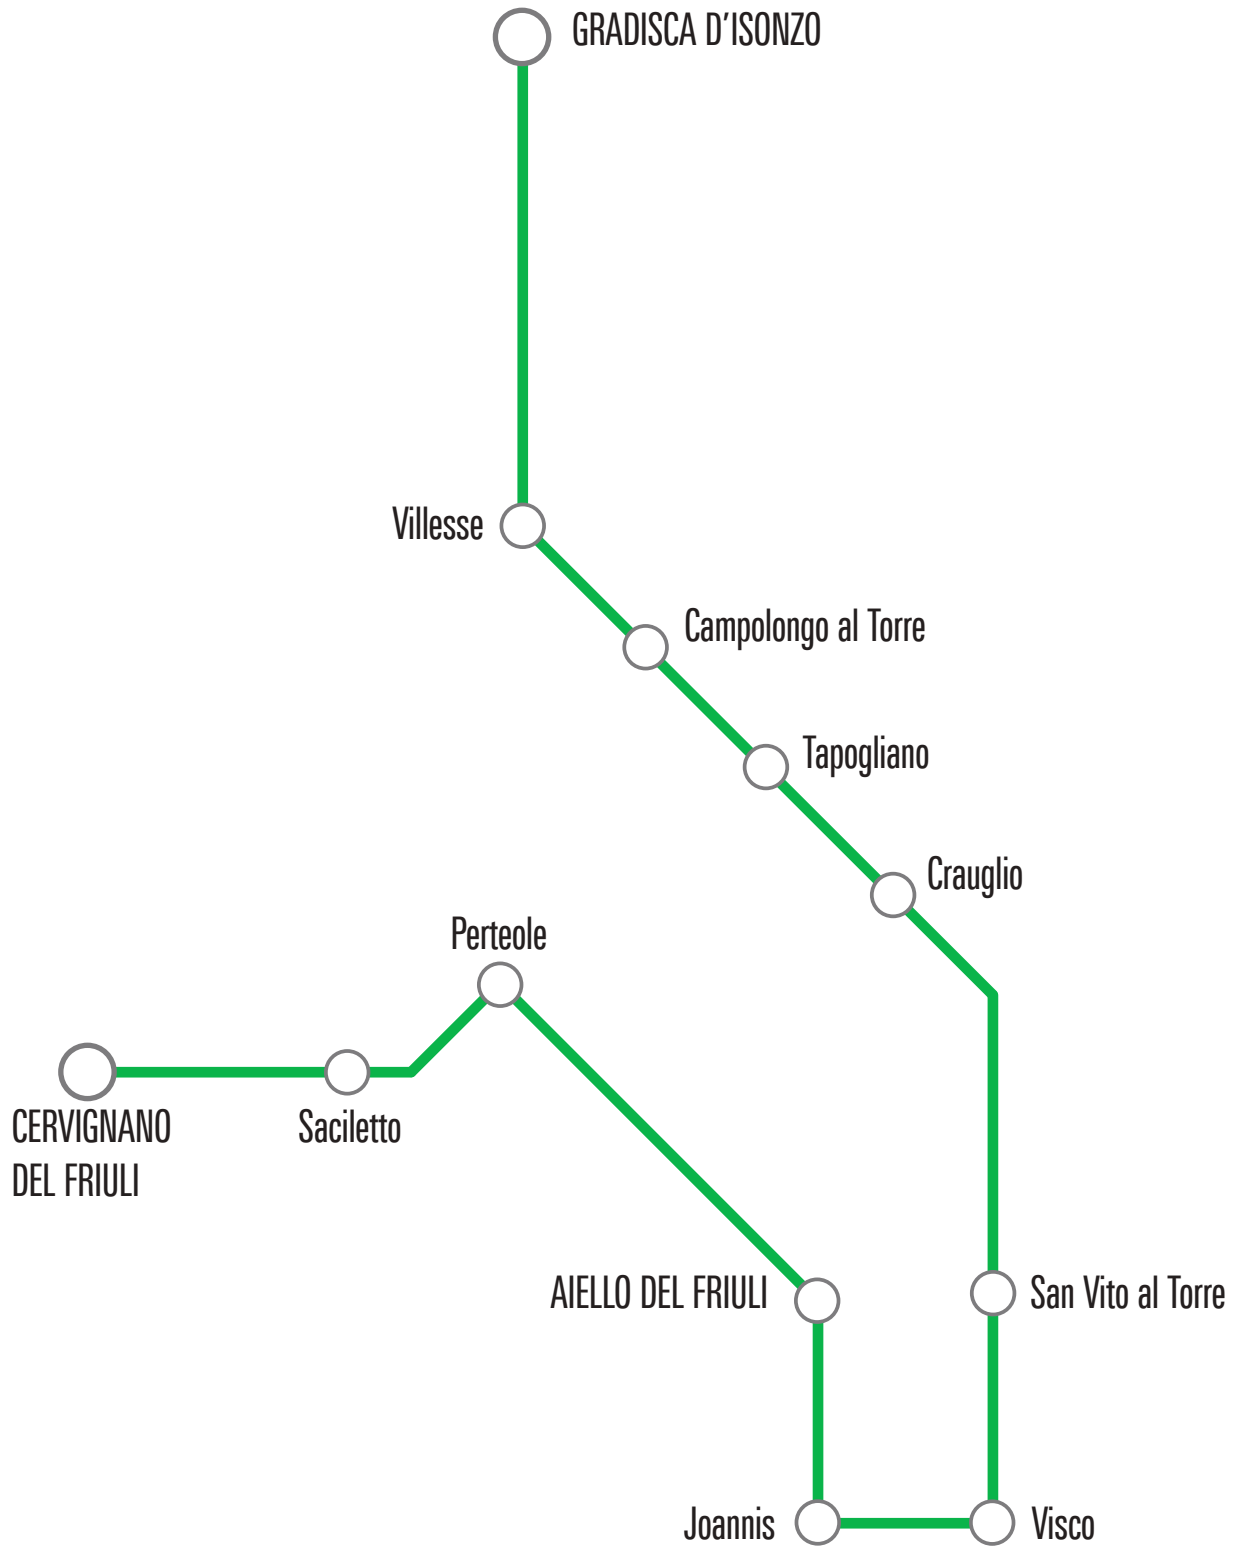

corse che proseguono con lo stesso bus

corse in coincidenza

In caso di sciopero il servizio è garantito dalle ore 6:00 alle ore 8:59 e dalle ore 12:00 alle ore 14:59; le corse garantite sono contrassegnate con ●

Il servizio è completamente sospeso nei seguenti giorni:
25 dicembre, 1° gennaio, 1° maggio.

Nella notte fra il 24 ed il 31 dicembre e fra il 31 dicembre ed il 1° gennaio sono sospese alcune corse (vedi indicazioni nella frequenza corsa o nelle note all'interno delle tabelle orario).

Nelle seguenti giornate sarà attivo l'orario **non scolastico**: 27, 28, 29, 30 dicembre 2023; 2, 3, 4, 5 gennaio 2024; 12, 13, 14 febbraio 2024; 28, 29, 30 marzo 2024 e 2 aprile 2024.

LINEA G25 Gorizia-Gradisca d'Isonzo-Aiello-Cervignano del Friuli