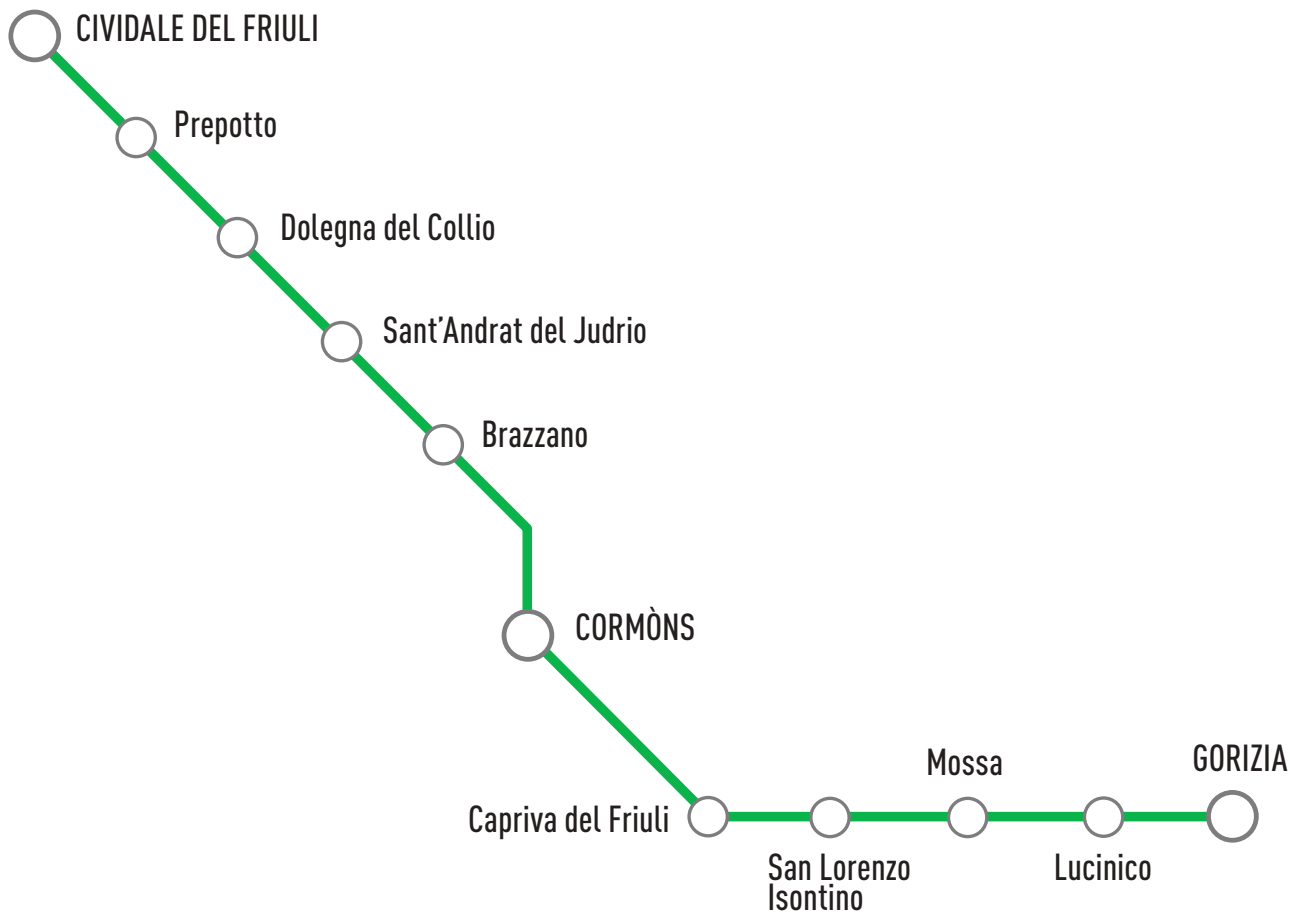

corse che proseguono con lo stesso bus

corse in coincidenza

In caso di sciopero il servizio è garantito dalle ore 6:00 alle ore 8:59 e dalle ore 12:00 alle ore 14:59; le corse garantite sono contrassegnate con ●

Il servizio è completamente sospeso nei seguenti giorni:  
25 dicembre, 1° gennaio, 1° maggio.

Nella notte fra il 24 ed il 31 dicembre e fra il 31 dicembre ed il 1° gennaio sono sospese alcune corse (vedi indicazioni nella frequenza corsa o nelle note all'interno delle tabelle orario).

# LINEA G23 Gorizia-Cormòns-Cividale del Friuli

\* corsa 505 ex servizio sostitutivo stradale TRENITALIA