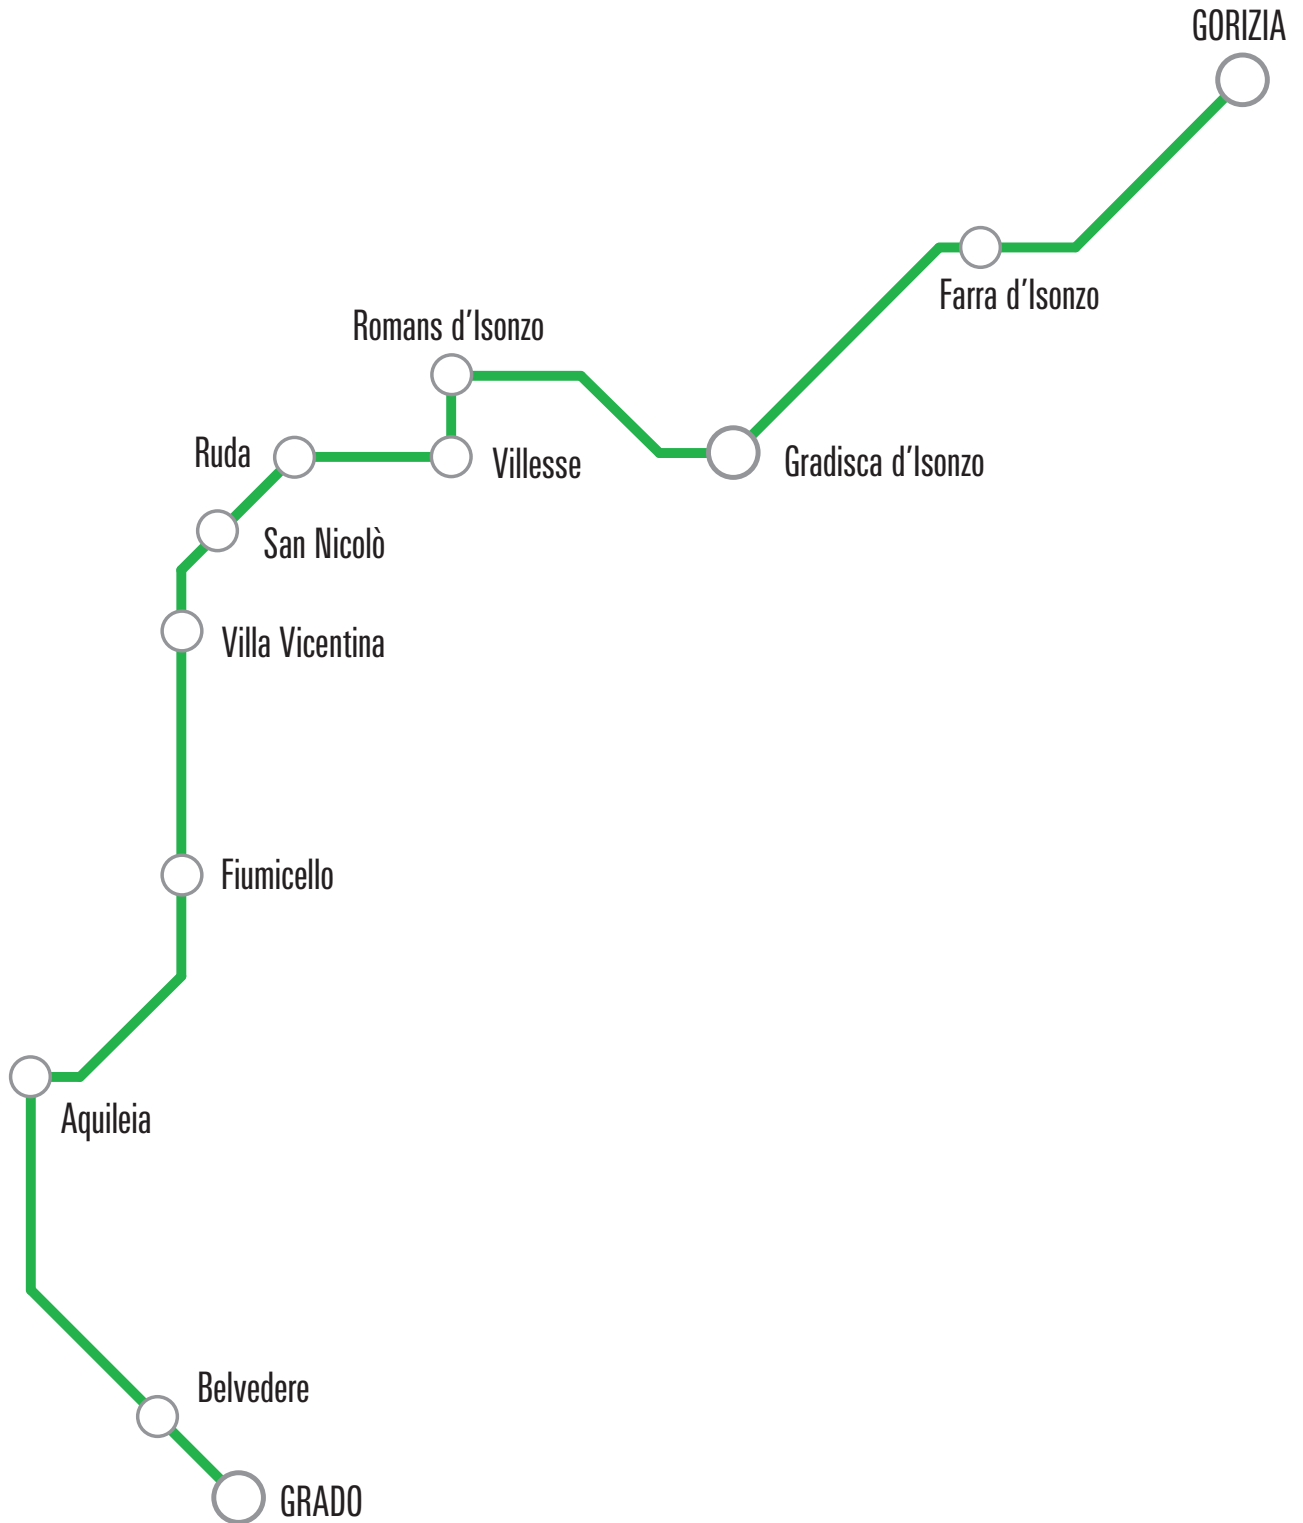

LINEA G22 Grado-Villesse-Gorizia