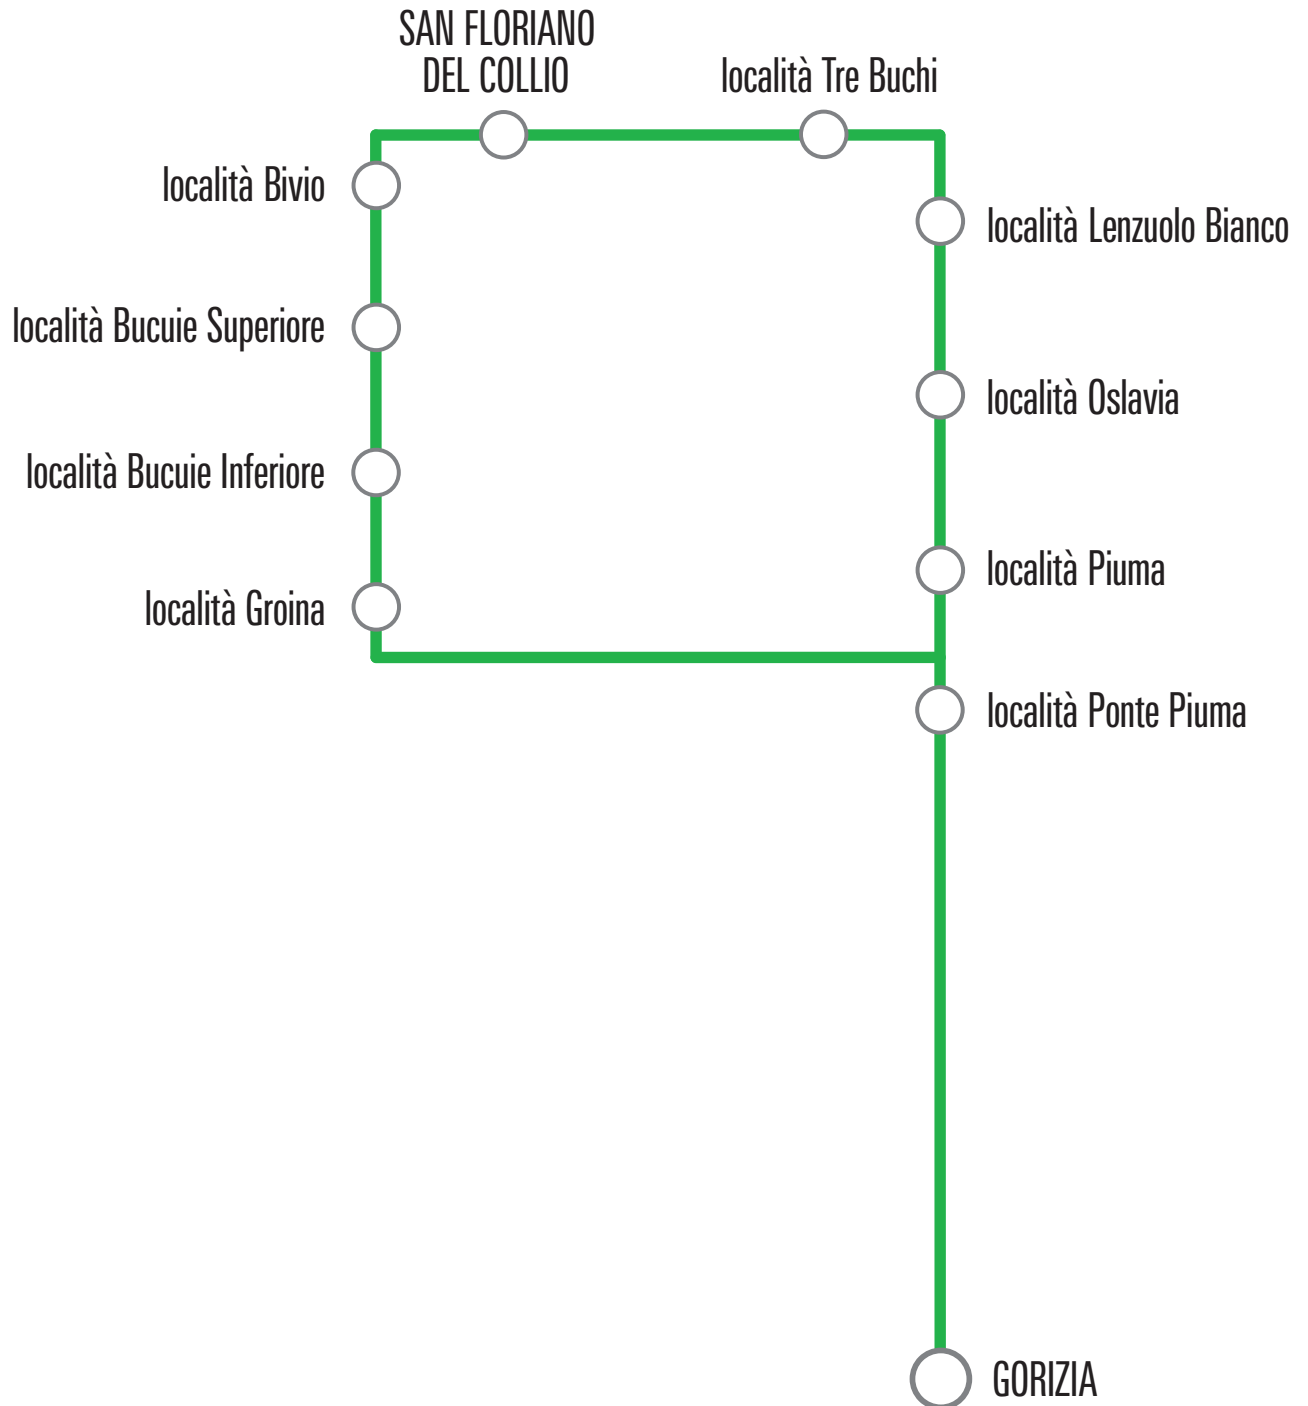

LINEA G09 Gorizia-Oslavia-San Floriano del Collio-Gorizia