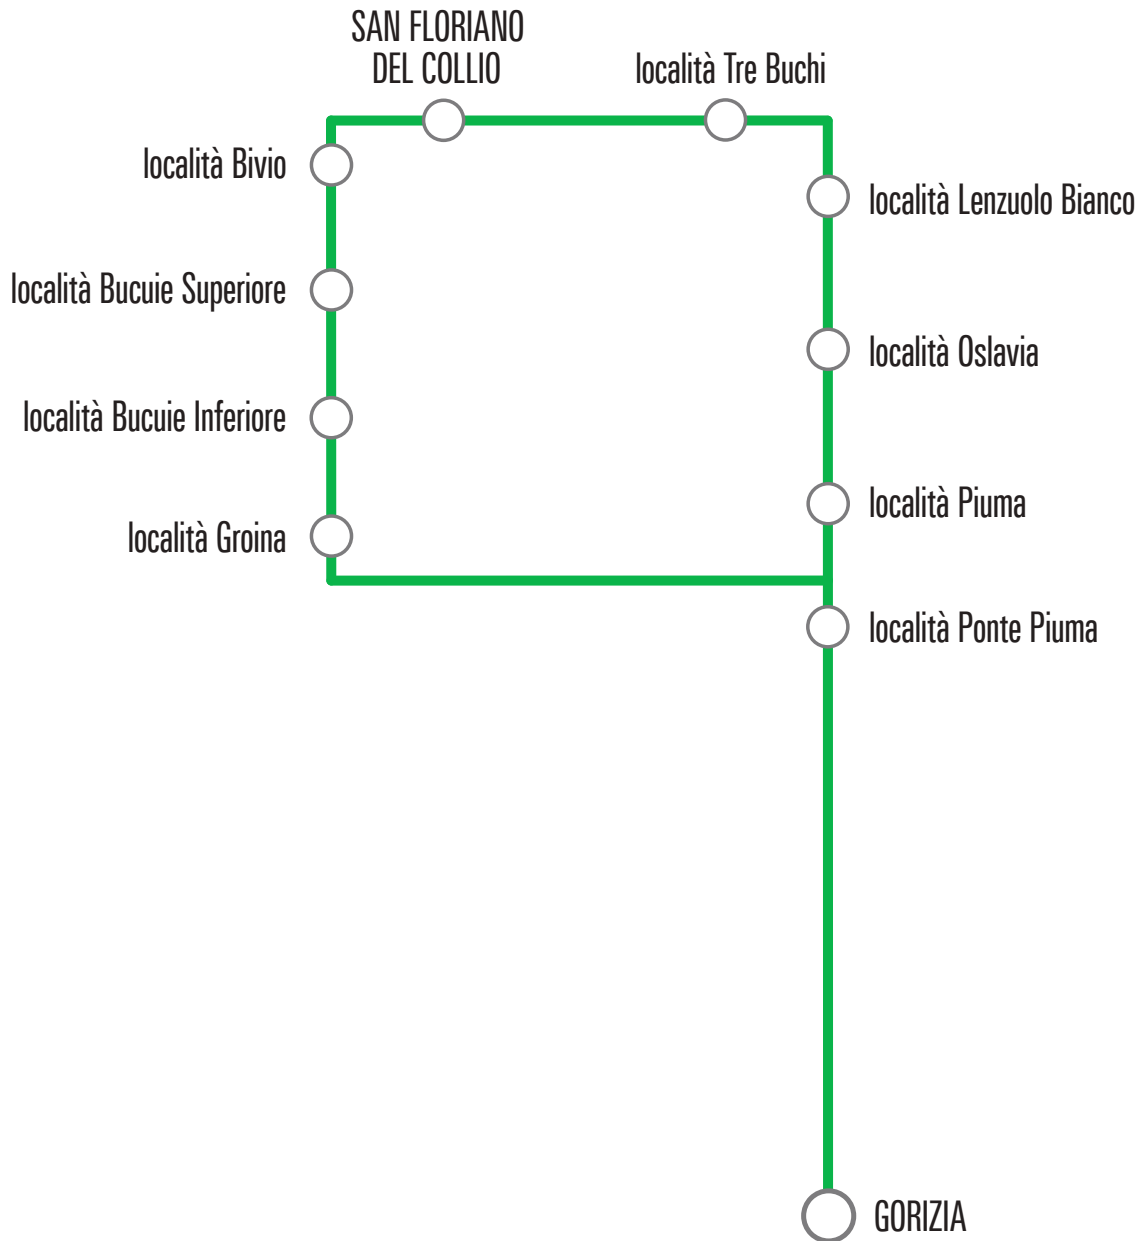

	corse che proseguono con lo stesso bus
	corse in coincidenza

In caso di sciopero il servizio è garantito dalle ore 6:00 alle ore 8:59 e dalle ore 12:00 alle ore 14:59; le corse garantite sono contrassegnate con ●

Il servizio è completamente sospeso nei seguenti giorni:
25 dicembre, 1° gennaio, 1° maggio.

Nella notte fra il 24 ed il 31 dicembre e fra il 31 dicembre ed il 1° gennaio sono sospese alcune corse (vedi indicazioni nella frequenza corsa o nelle note all'interno delle tabelle orario).

Nelle seguenti giornate sarà attivo l'orario **non scolastico**: 27, 28, 29, 30 dicembre 2023; 2, 3, 4, 5 gennaio 2024; 12, 13, 14 febbraio 2024; 28, 29, 30 marzo 2024 e 2 aprile 2024.

LINEA G09 Gorizia-San Floriano del Collio-Oslavia-Gorizia