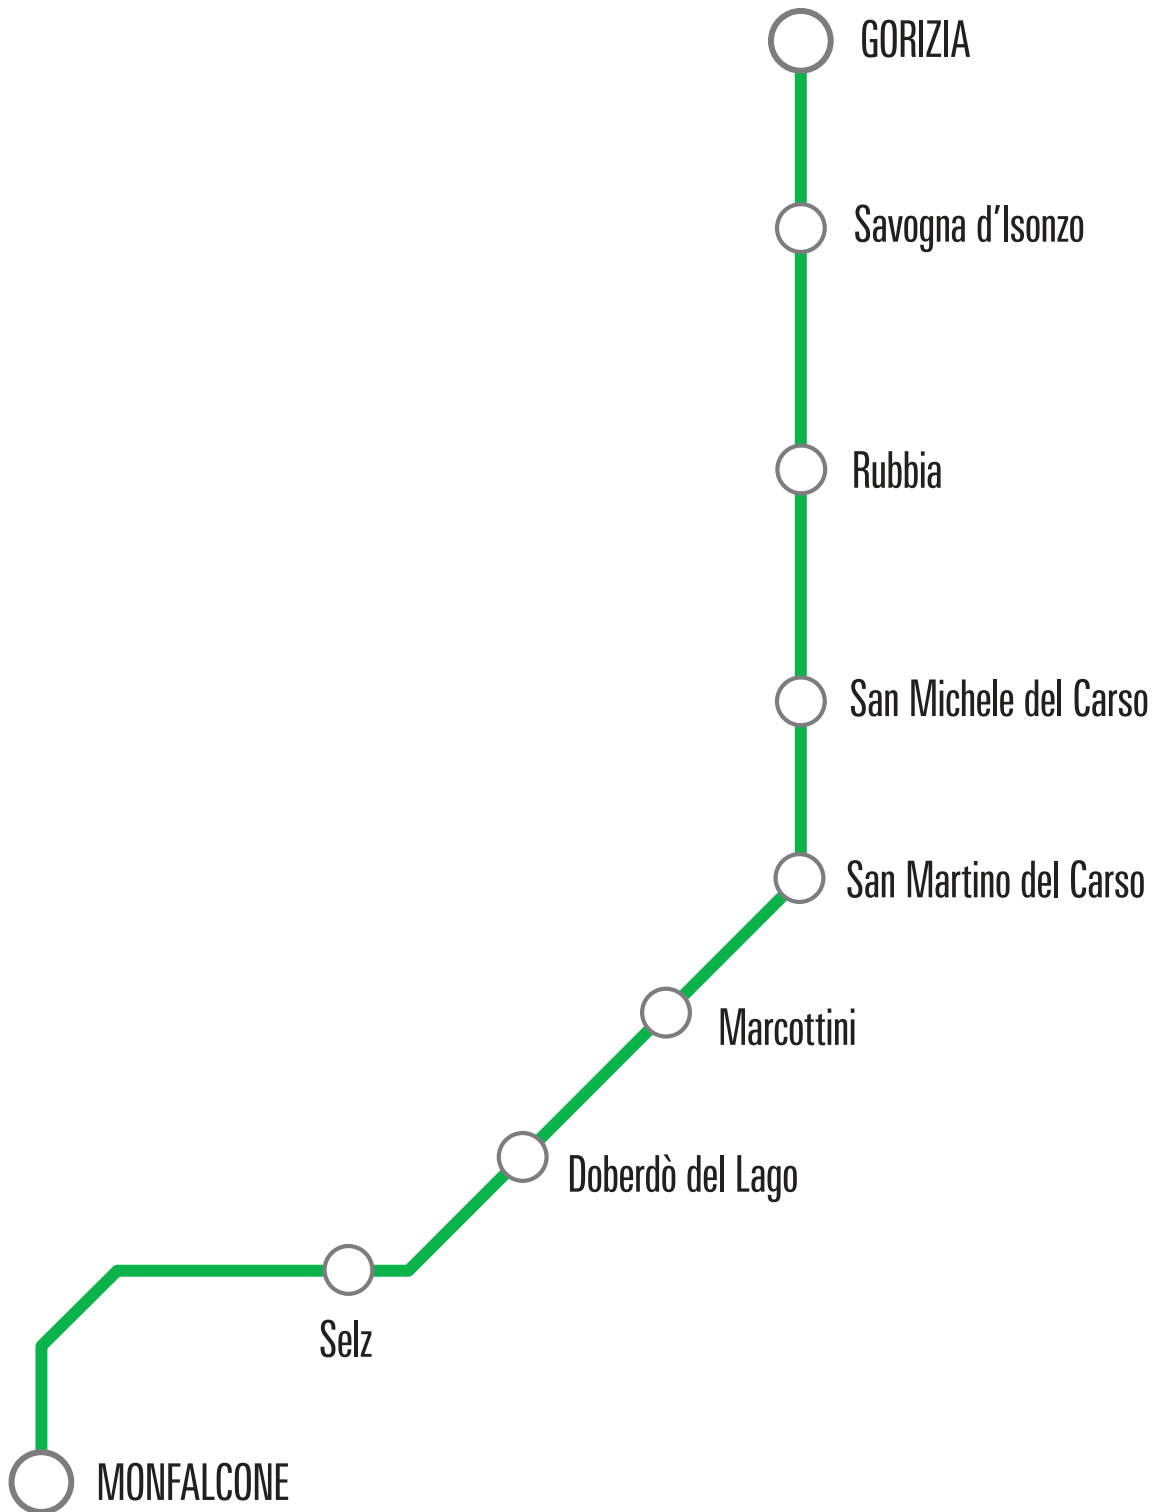

	corse che proseguono con lo stesso bus
	corse in coincidenza

In caso di sciopero il servizio è garantito dalle ore 6:00 alle ore 8:59 e dalle ore 12:00 alle ore 14:59; le corse garantite sono contrassegnate con ●

Il servizio è completamente sospeso nei seguenti giorni:
25 dicembre, 1° gennaio, 1° maggio.

Nella notte fra il 24 ed il 31 dicembre e fra il 31 dicembre ed il 1° gennaio sono sospese alcune corse (vedi indicazioni nella frequenza corsa o nelle note all'interno delle tabelle orario).

Nelle seguenti giornate sarà attivo l'orario **non scolastico**: 27, 28, 29, 30 dicembre 2023; 2, 3, 4, 5 gennaio 2024; 12, 13, 14 febbraio 2024; 28, 29, 30 marzo 2024 e 2 aprile 2024.

LINEA G08 Gorizia-San Michele del Carso-Doberdò-Monfalcone